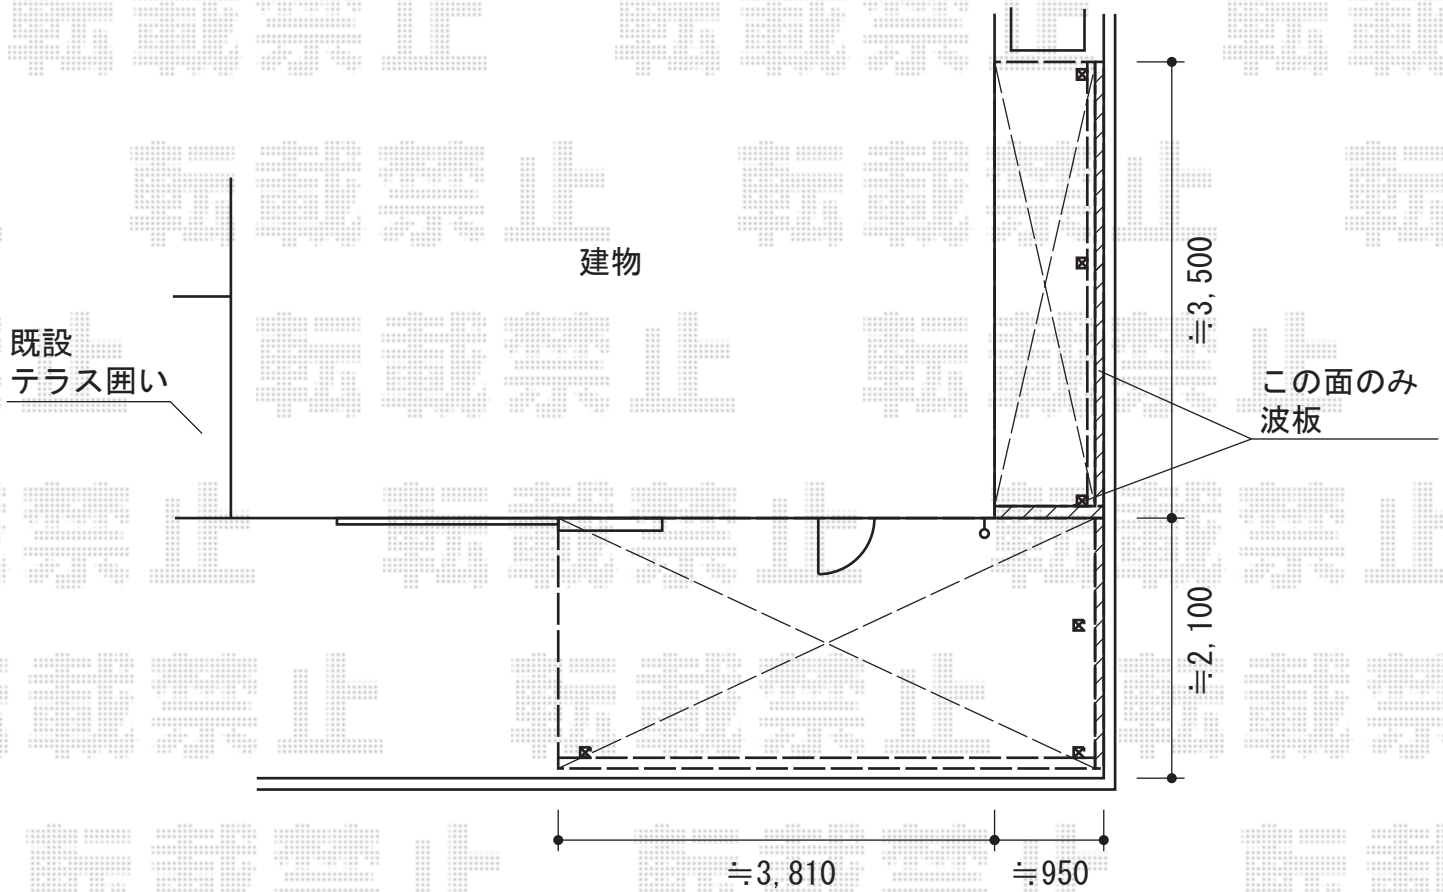

ナーラテラス テラスタイプ 積雪対応～20cm

トステム ナーラテラス テラスタイプ 積雪対応～20cm
 間口=関東間2.0間 (3,650mm)
 出幅=3尺 (885mm)
 色: オータムブラウン
 屋根材: ポリカーボネート (ブラウン)
 柱仕様: 標準柱

トステム ナーラテラス テラスタイプ 積雪対応～20cm
 間口=関東間2.5間 (4,605mm)
 出幅=6尺 (1,785mm)
 色: オータムブラウン
 屋根材: ポリカーボネート (ブラウン)
 柱仕様: ロング柱