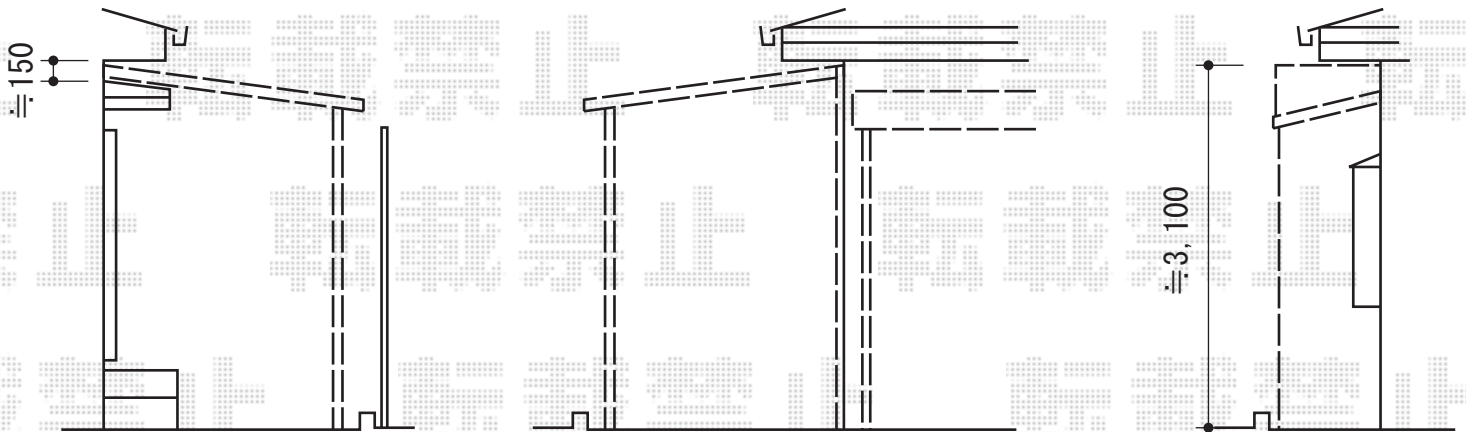

ナーラテラス テラスタイプ 積雪対応～20cm

トステム ナーラテラス テラスタイプ 積雪対応～20cm
 間口=関東間2.0間 (3,650mm)
 出幅=3尺 (885mm)
 色: オータムブラウン
 屋根材: ポリカーボネート (ブラウン)
 柱仕様: 標準柱

トステム ナーラテラス テラスタイプ 積雪対応～20cm
 間口=関東間2.5間 (4,605mm)
 出幅=6尺 (1,785mm)
 色: オータムブラウン
 屋根材: ポリカーボネート (ブラウン)
 柱仕様: ロング柱