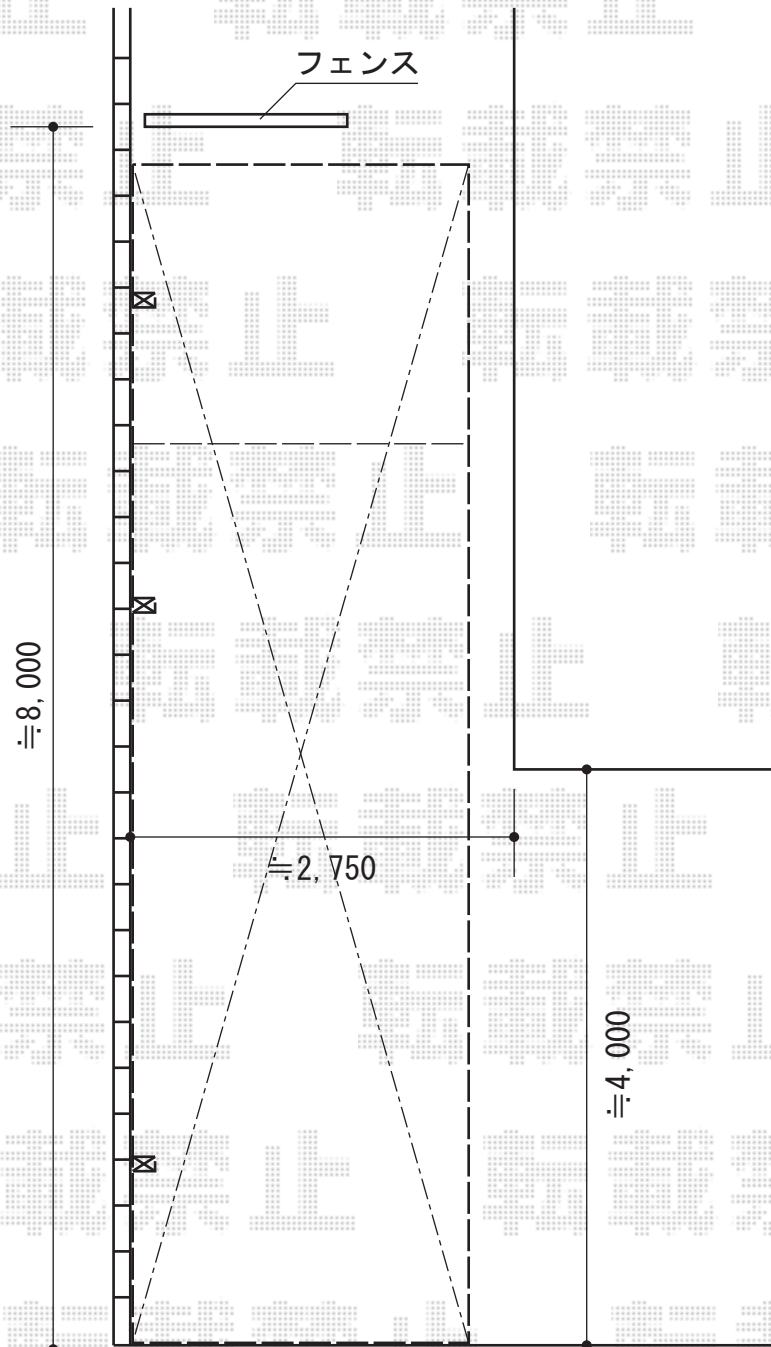

レイナポート 延長 積雪～20cm対応

YKK AP レイナポート 延長 積雪～20cm対応
幅=2,400mm
奥行=7,200mm
色：プラチナステン
屋根材：ポリカーボネート（アースブルー）
柱仕様：ハイルーフ柱仕様（有効高 約2,355mm）

現場状況や作図制限により概略図の内容と多少の違いが生じることがございます。
施工時は、現場優先とさせて頂きたく思いますので、お立会い頂き、
最終のご指示のほど、何卒、宜しくお願い致します。