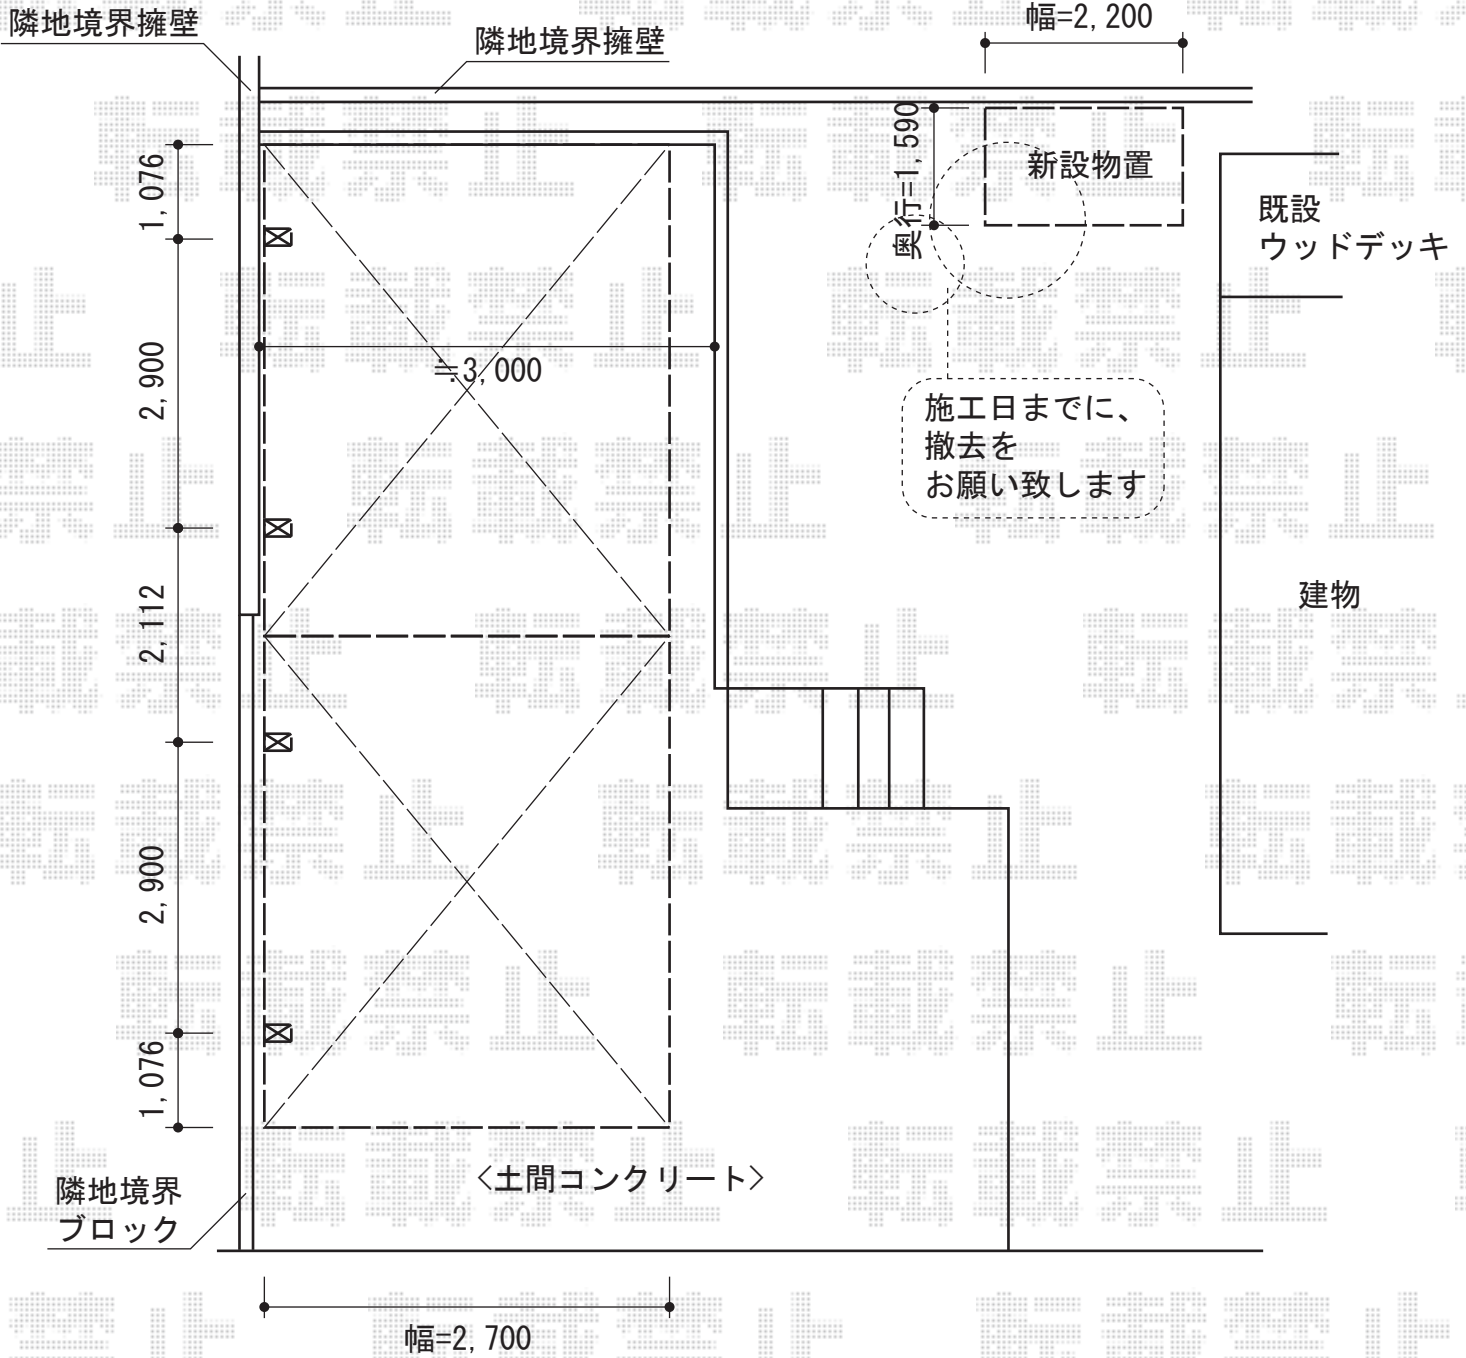

プレシオスポート 積雪～20cm対応

Value Select プレシオスポート 積雪～20cm対応
 幅=2,700mm
 奥行=10,064mm
 色：ノーブルステン
 屋根材：【仮】ポリカーボネート（スカイブルー）
 柱仕様：ハイルーフ柱仕様（有効高 約2,250mm）

Mr. ストックマンダンディ
 間口=2,200mm
 奥行=1,590mm
 高さ=2,110mm
 色：カーボンブラウン
 屋根タイプ：標準型
 耐荷重タイプ：一般型