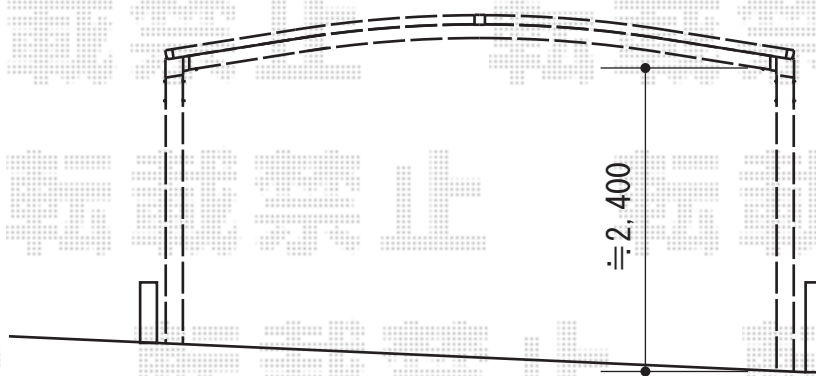

レイナツインポート 積雪~20cm対応

YKK AP レйнаツインポート 積雪~20cm対応
幅=5,097mm
奥行=5,052mm
色：プラチナステン
屋根材：熱線遮断ポリカーボネート（アースブルーマット調）
柱仕様：ハイルーフ柱仕様（有効高 約2,355mm）

現場状況や作図制限により概略図の内容と多少の違いが生じることがございます。
施工時は、現場優先とさせて頂きたく思いますので、お立会い頂き、
最終のご指示のほど、何卒、宜しくお願い致します。