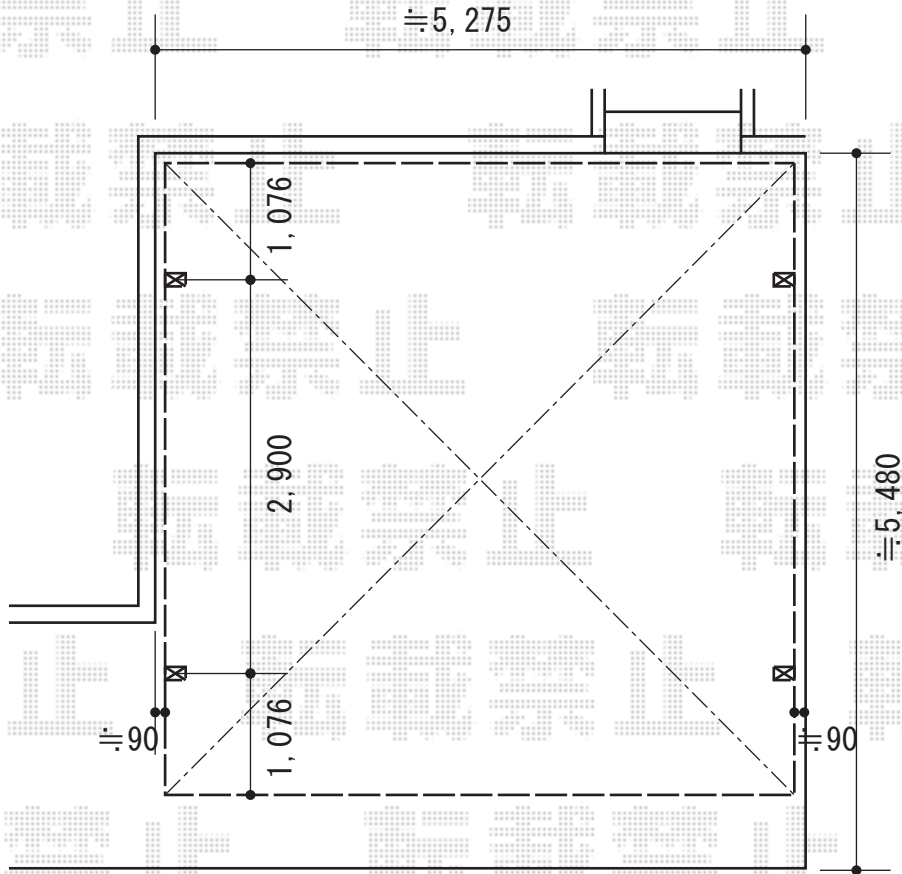

レイナツインポート 積雪~20cm対応

YKK AP レйнаツインポート 積雪~20cm対応
幅=5,097mm
奥行=5,052mm
色：プラチナステン
屋根材：熱線遮断ポリカーボネート（アースブルーマット調）
柱仕様：ハイルーフ柱仕様（有効高 約2,355mm）

現場状況や作図制限により概略図の内容と多少の違いが生じることがございます。
施工時は、現場優先とさせて頂きたく思いますので、お立会い頂き、
最終のご指示のほど、何卒、宜しくお願い致します。