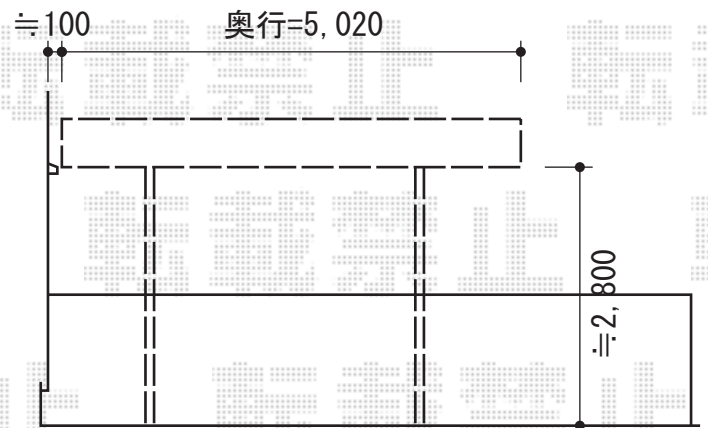

アーキフィットプラス 積雪～20cm対応

TOEX アーキフィットプラス 積雪～20cm対応

幅=2,700mm

奥行=5,030mm

色：ナチュラルシルバー+柿渋

屋根材：ポリカーボネート（クリアマット・すりガラス調）

柱仕様：ロング柱28仕様（有効高 約2,801mm）

現場状況や作図制限により概略図の内容と多少の違いが生じることがございます。
施工時は、現場優先とさせていただきますので、お立会い頂き、
最終のご指示のほど、何卒、宜しくお願い致します。