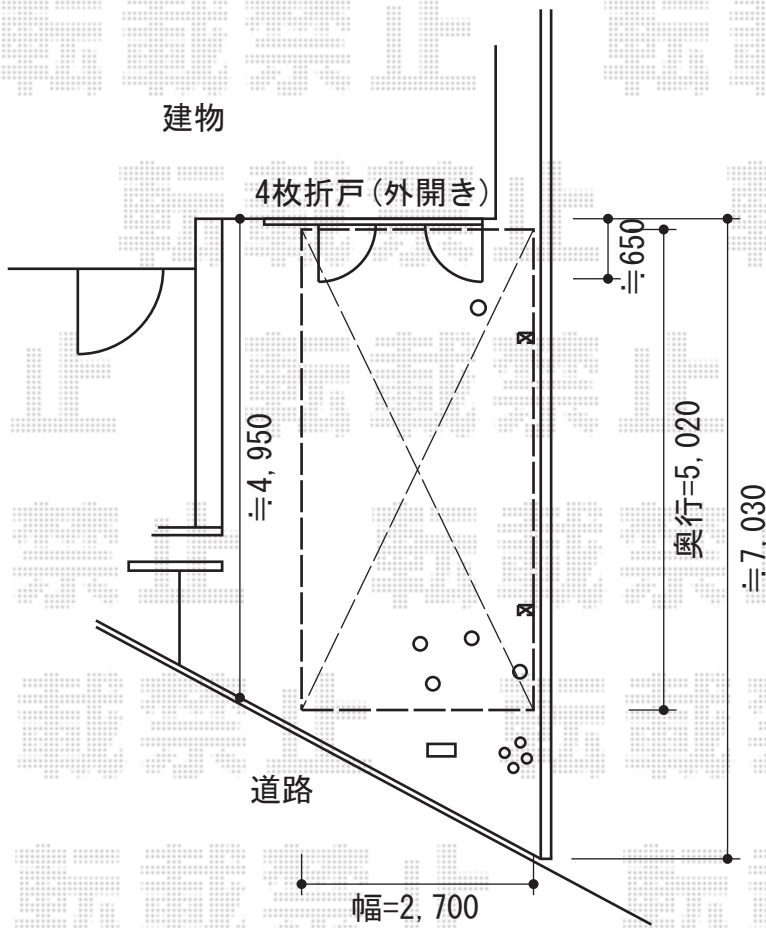

アーキフィットプラス 積雪～20cm対応

TOEX アーキフィットプラス 積雪～20cm対応

幅=2,700mm

奥行=5,030mm

色：ナチュラルシルバー+柿渋

屋根材：ポリカーボネート（クリアマット・すりガラス調）

柱仕様：ロング柱28仕様（有効高 約2,801mm）

現場状況や作図制限により概略図の内容と多少の違いが生じることがございます。
施工時は、現場優先とさせていただきますので、お立会い頂き、
最終のご指示のほど、何卒、宜しくお願い致します。