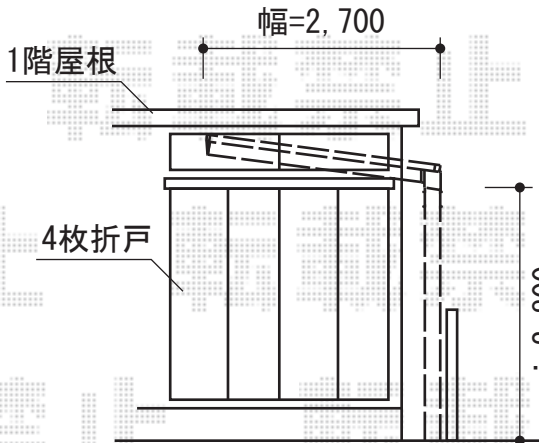

アーキフィットプラス 積雪～20cm対応

TOEX アーキフィットプラス 積雪～20cm対応

幅=2,700mm

奥行=5,030mm

色：ナチュラルシルバー+柿渋

屋根材：ポリカーボネート（クリアマット・すりガラス調）

柱仕様：ロング柱28仕様（有効高 約2,801mm）

現場状況や作図制限により概略図の内容と多少の違いが生じることがございます。
施工時は、現場優先とさせていただきますので、お立会い頂き、
最終のご指示のほど、何卒、宜しくお願い致します。