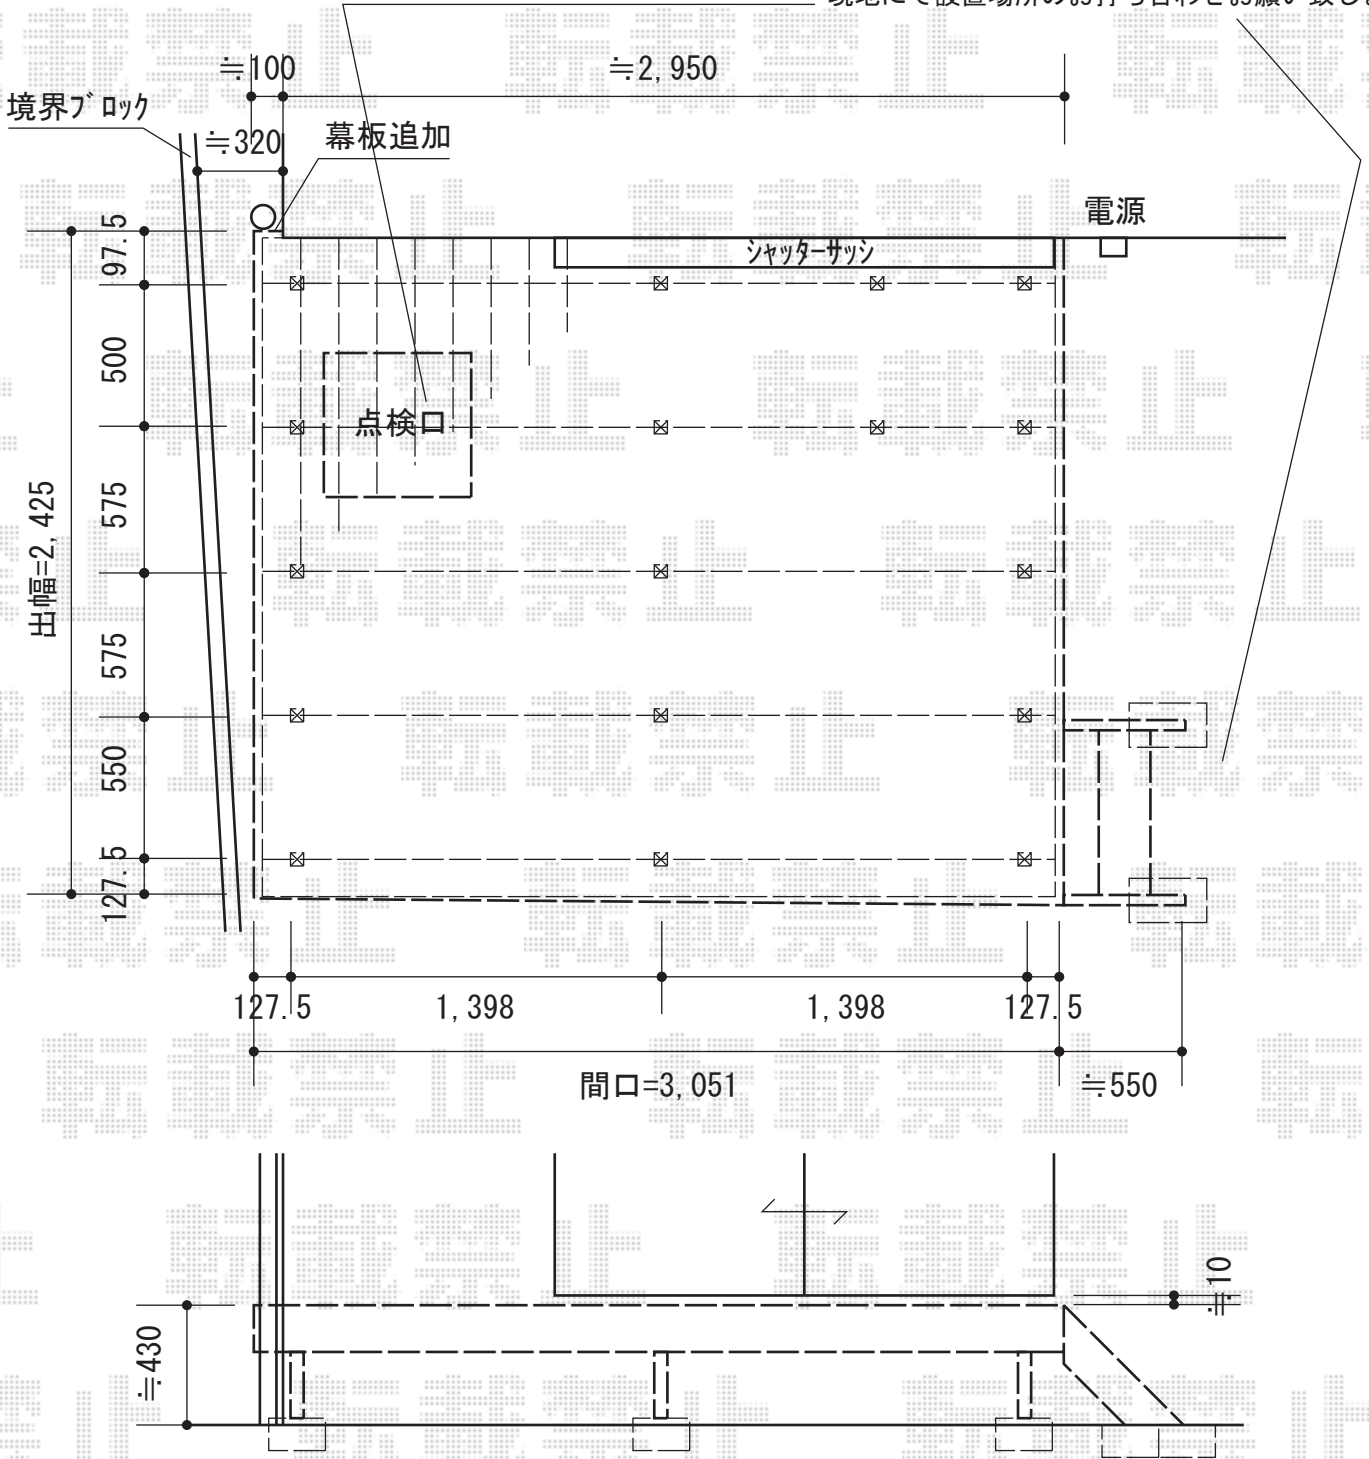

リウッドデッキ200 単体

現地にて設置場所のお打ち合わせお願い致します。

YKK AP リウッドデッキ200 単体

間口=3,057mm

出幅=8尺 (2,425mm)

色：ナチュラルブラウン

床板：縦貼り

束柱：Tタイプ (400~500mm) /カームブラック

オプション：点検口部材 (¥37,200)

YKK AP リウッドステップ4型 Sタイプ1段

色：ナチュラルブラウン

現場状況や作図制限により概略図の内容と多少の違いが生じることがございます。
 施工時は、現場優先とさせて頂きたく思いますので、お立会い頂き、
 最終のご指示のほど、何卒、宜しくお願い致します。

EX-SHOP
 HTTP://WWW.EX-SHOP.NET

担当：岡本

全ての著作権は、エクスショップに帰属します。当社とのお取引目的外の使用・複製・転載禁止となっております。