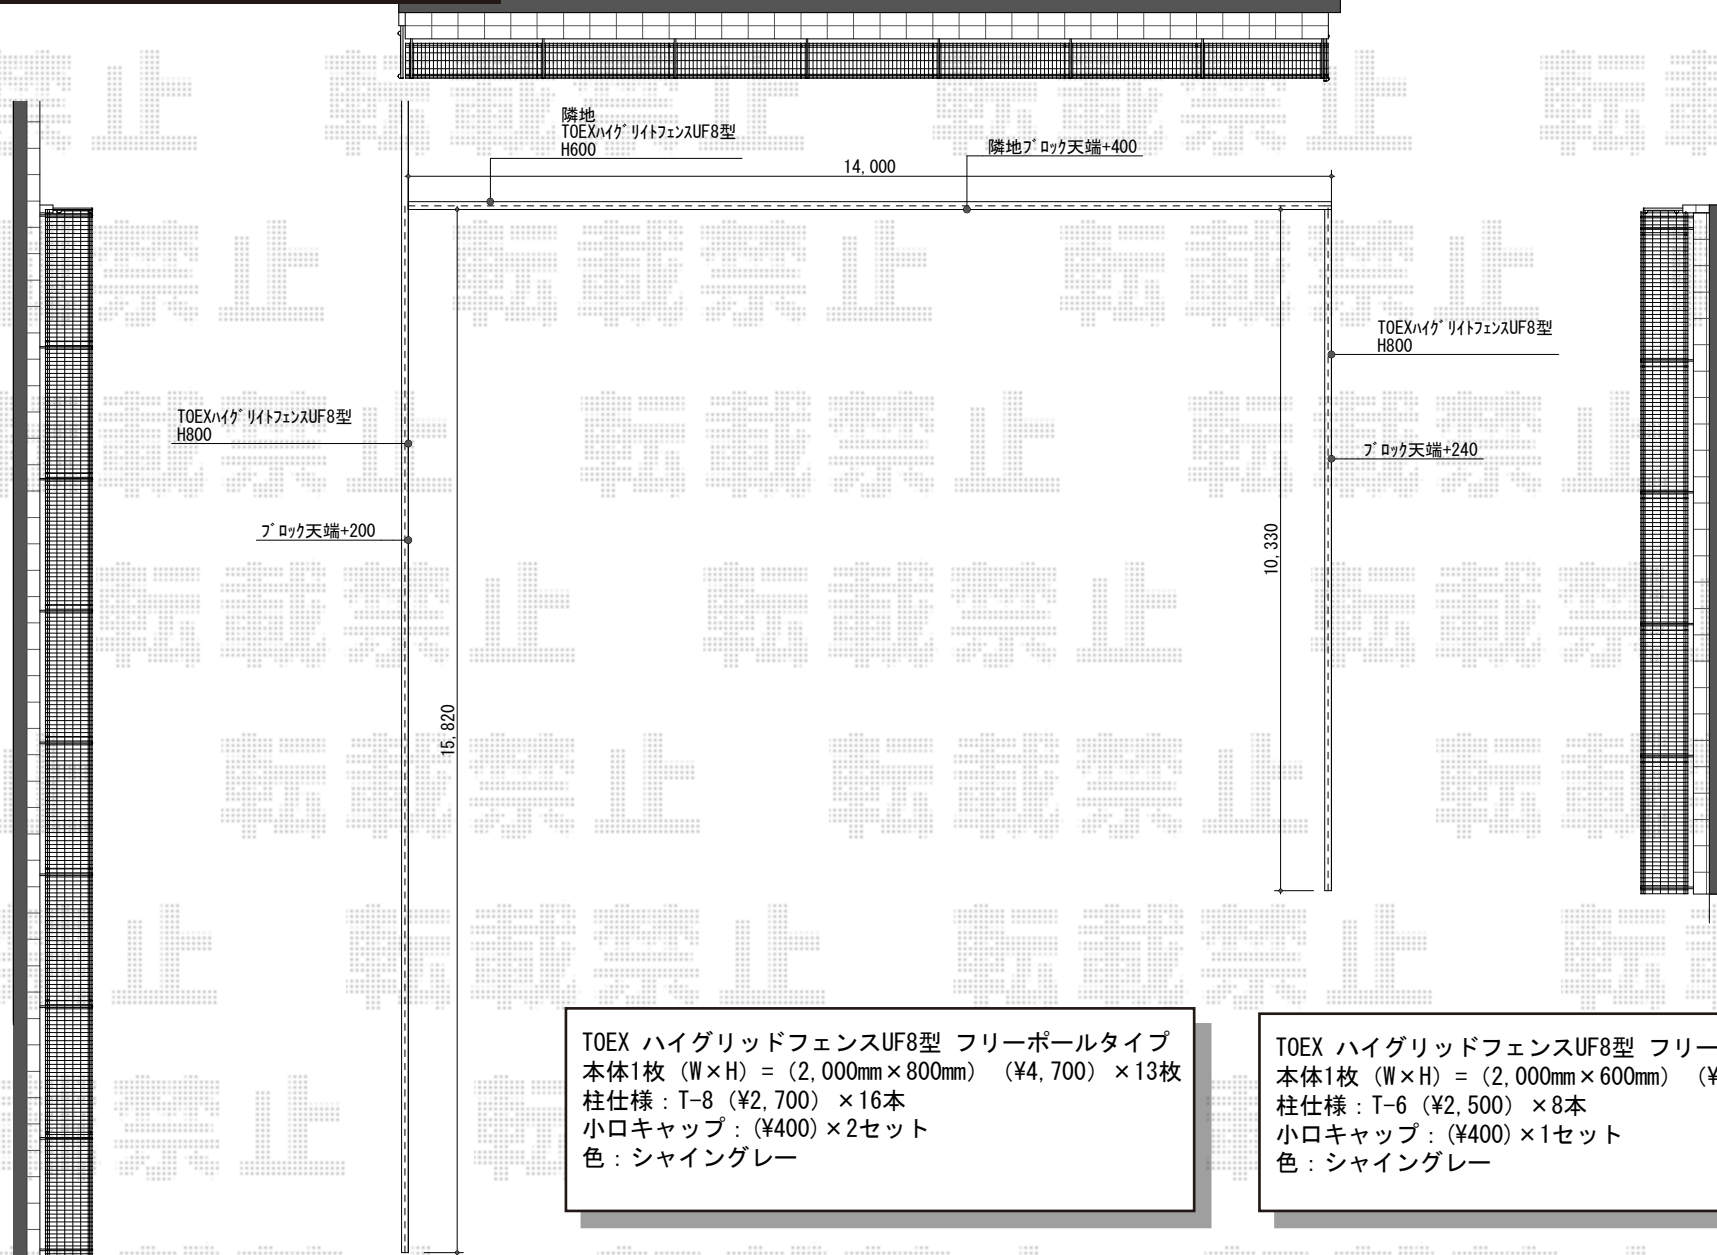

# ハイグリッドフェンスUF8型 フリーポールタイプ

TOEX ハイグリッドフェンスUF8型 フリーポールタイプ  
 本体1枚 (W×H) = (2,000mm×800mm) (¥4,700) ×13枚  
 柱仕様 : T-8 (¥2,700) ×16本  
 小口キャップ : (¥400) ×2セット  
 色 : シヤイングレー

TOEX ハイグリッドフェンスUF8型 フリーポールタイプ  
 本体1枚 (W×H) = (2,000mm×600mm) (¥4,000) ×7枚  
 柱仕様 : T-6 (¥2,500) ×8本  
 小口キャップ : (¥400) ×1セット  
 色 : シヤイングレー