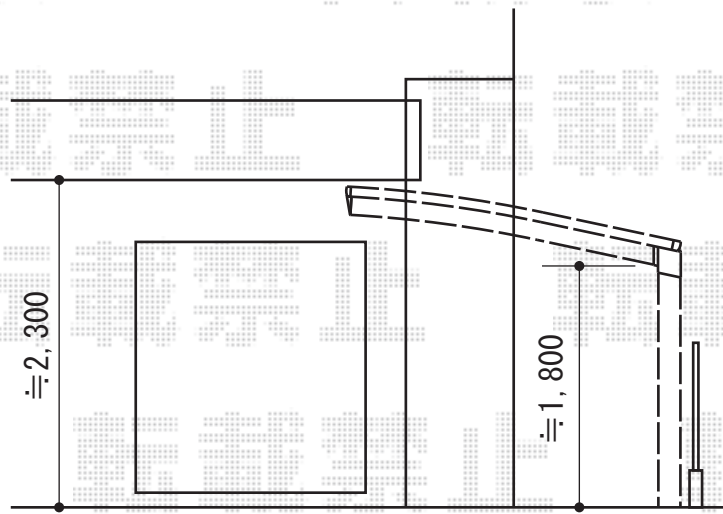

# カーブポートシグマIII 積雪~30cm対応

トステム カーブポートシグマIII 積雪~30cm対応

幅=2,401mm

奥行=4,980mm

色：オータムブラウン

屋根材：ポリカーボネート（ブラウン）

柱仕様：標準柱仕様（有効高 約1,800mm）

追加部材：柱セット（¥16,500）/梁セット（¥14,300）/組立て部品セット（¥5,500）/ブラケットセット（¥6,100）

追加部材：長さセット（¥38,000）/前枠セット（¥16,500）

現場状況や作図制限により概略図の内容と多少の違いが生じることがございます。  
施工時は、現場優先とさせて頂きたく思いますので、お立会い頂き、  
最終のご指示のほど、何卒、宜しくお願い致します。

EX-SHOP  
HTTP://WWW.EX-SHOP.NET

担当：吉岡

全ての著作権は、エクスショップに帰属します。当社のお取引目的外の使用・複製・転載禁止となっております。