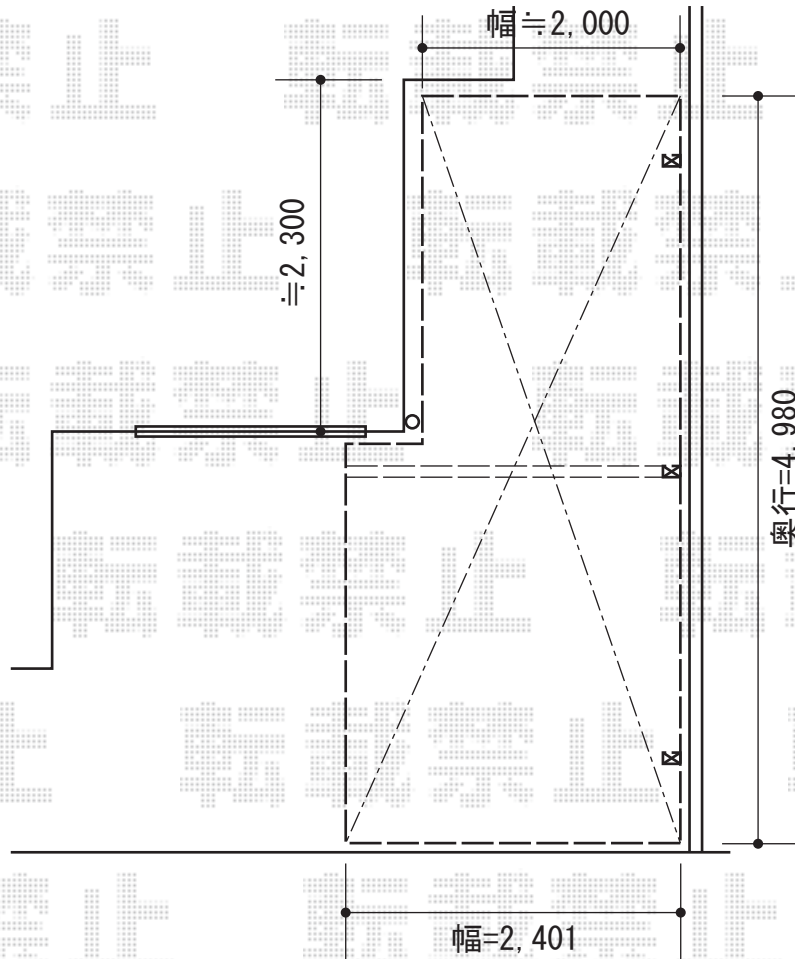

# カーブポートシグマIII 積雪~30cm対応

トステム カーブポートシグマIII 積雪~30cm対応

幅=2,401mm

奥行=4,980mm

色：オータムブラウン

屋根材：ポリカーボネート（ブラウン）

柱仕様：標準柱仕様（有効高 約1,800mm）

追加部材：柱セット（¥16,500）/梁セット（¥14,300）/組立て部品セット（¥5,500）/ブラケットセット（¥6,100）

追加部材：長さセット（¥38,000）/前枠セット（¥16,500）

現場状況や作図制限により概略図の内容と多少の違いが生じることがございます。  
施工時は、現場優先とさせて頂きたく思いますので、お立会い頂き、  
最終のご指示のほど、何卒、宜しくお願い致します。

EX-SHOP  
HTTP://WWW.EX-SHOP.NET

担当：吉岡

全ての著作権は、エクスショップに帰属します。当社のお取引目的外の使用・複製・転載禁止となっております。