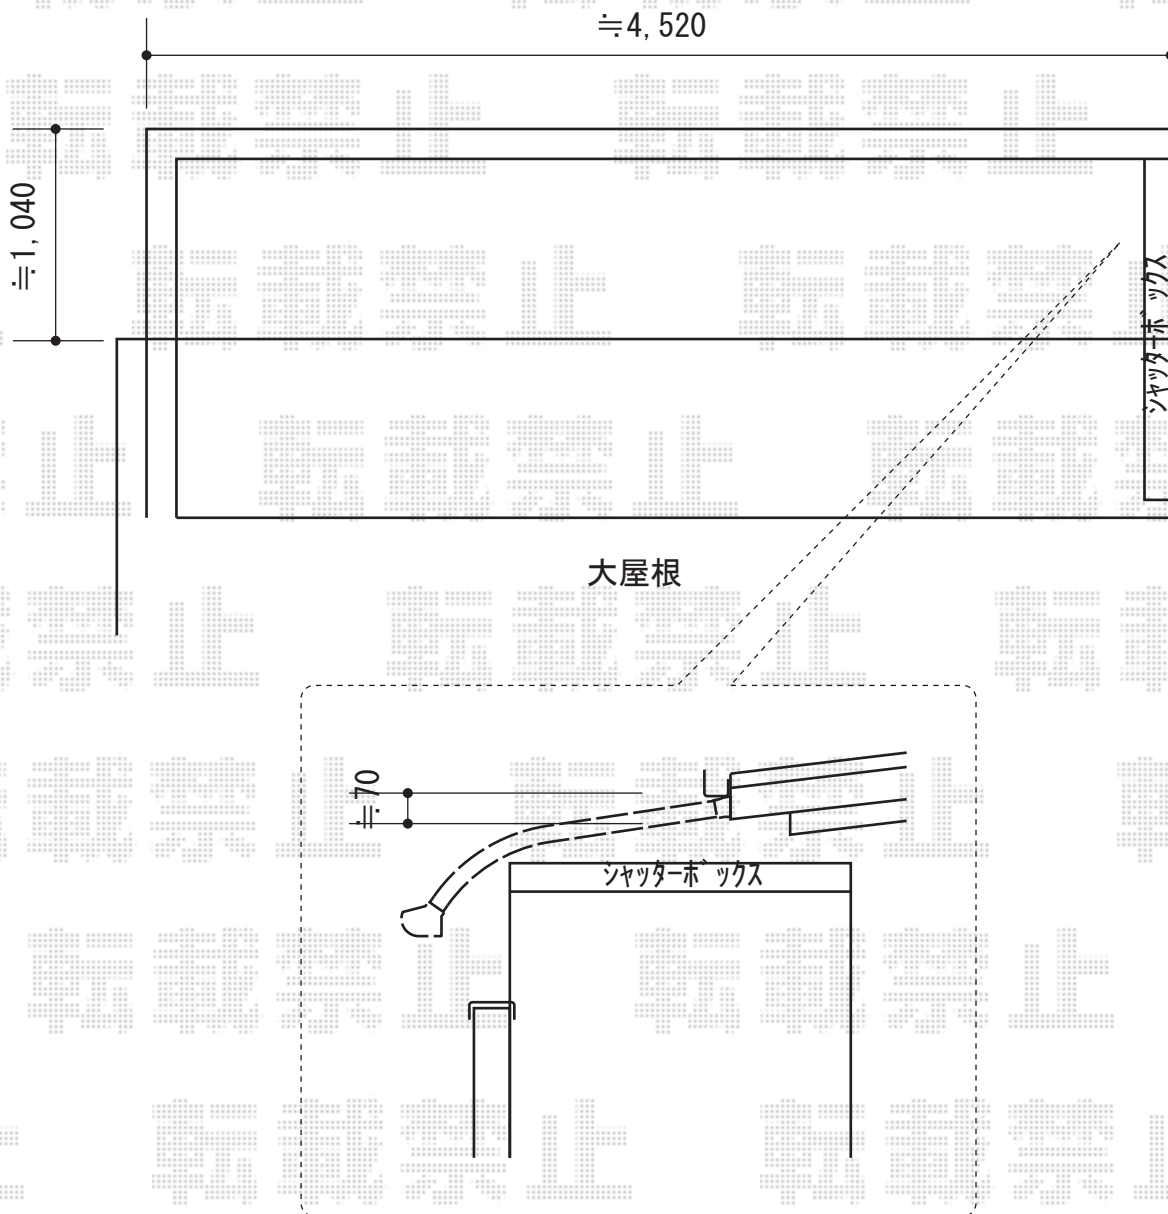

ライザーテラスII R型 屋根タイプ 単体 積雪～20cm対応

トステム ライザーテラスII R型 屋根タイプ 単体 積雪～20cm対応
間口=関東間2.5間通し（柱芯々4,350mm 屋根幅4,570mm）
出幅=4尺（1,185mm）
色：シャイングレー
屋根材：ポリカーボネート（クリアマット/すりガラス調）
柱仕様：柱奥行移動タイプ（柱2本）
施工方法：上止め仕様
柱固定部品仕様：中間用×2
オプション：吊り下げ物干し 標準 2本入

現場状況や作図制限により概略図の内容と多少の違いが生じることがございます。
施工時は、現場優先とさせて頂きたく思いますので、お立会い頂き、
最終のご指示のほど、何卒、宜しくお願い致します。

EX-SHOP
HTTP://WWW.EX-SHOP.NET

担当：小林

全ての著作権は、エクスショップに帰属します。当社とのお取引目的外の使用・複製・転載禁止となっております。