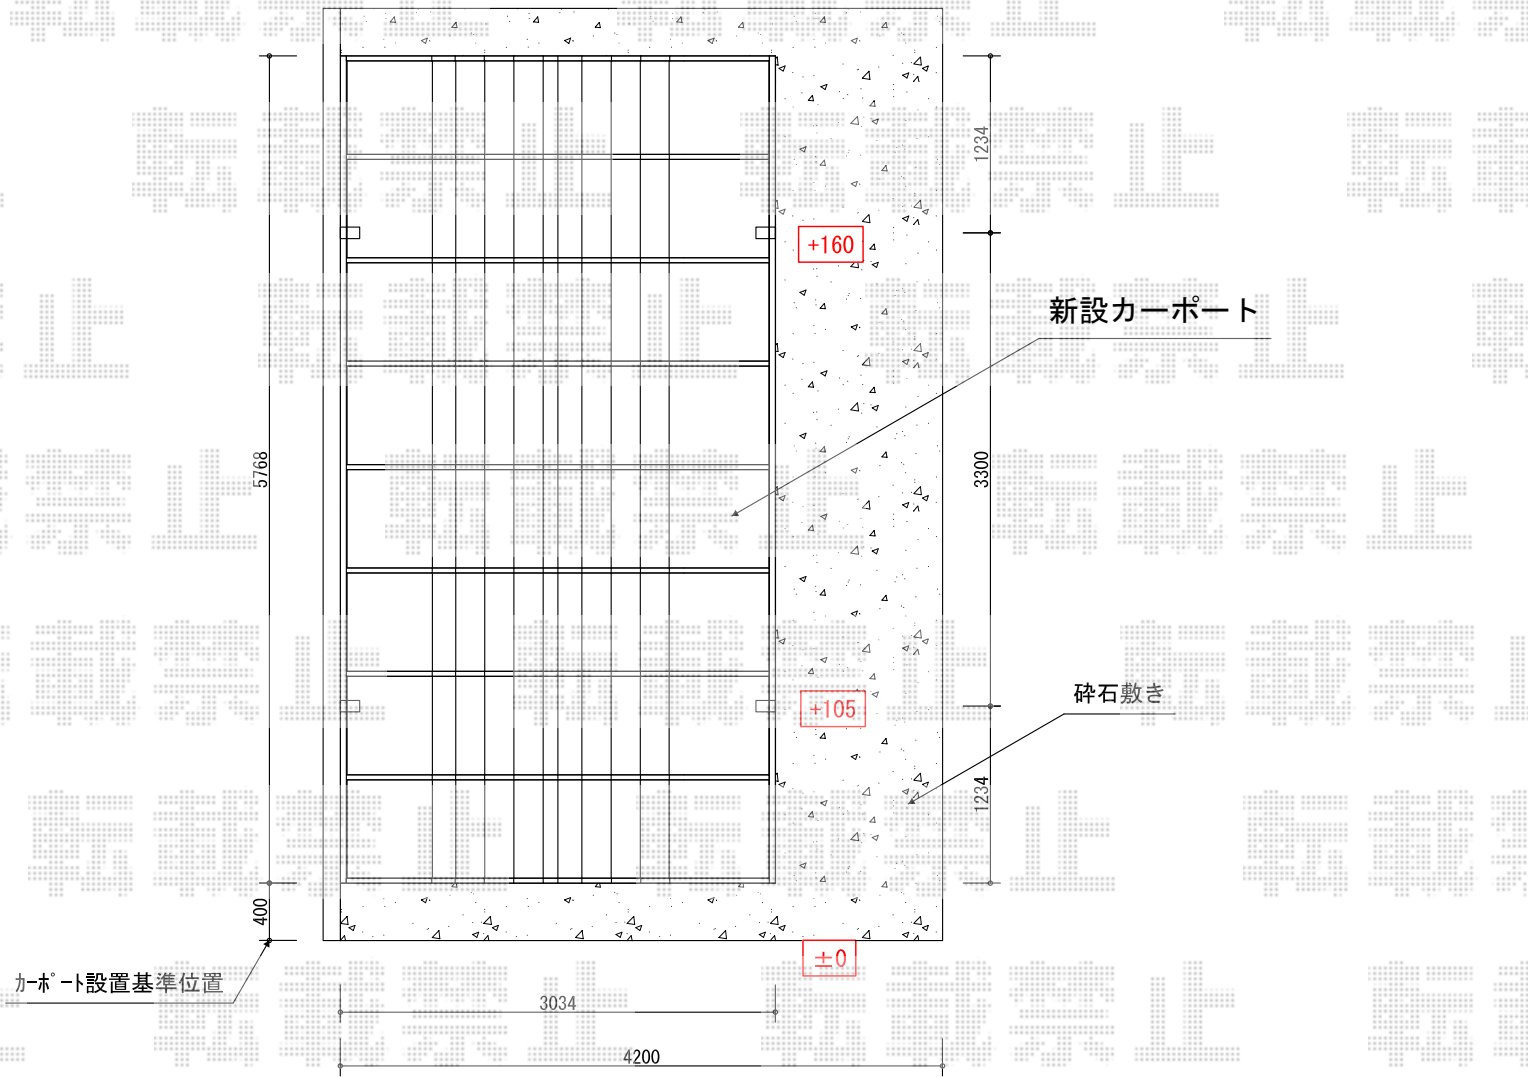

レイナワンポート 積雪～20cm対応

YKK AP レイナワンポート 積雪～20cm対応
 幅=3,034mm
 奥行=5,768mm
 色:ホワイト
 屋根材:熱線遮断ポリカーボネート(アースブルーマット調)
 柱仕様:標準柱仕様(有効高 約2,000mm)

現場状況や作図制限により概略図の内容と多少の違いが生じることがございます。
 施工時は、現場優先とさせて頂きたく思いますので、お立会い頂き、
 最終のご指示のほど、何卒、宜しくお願い致します。