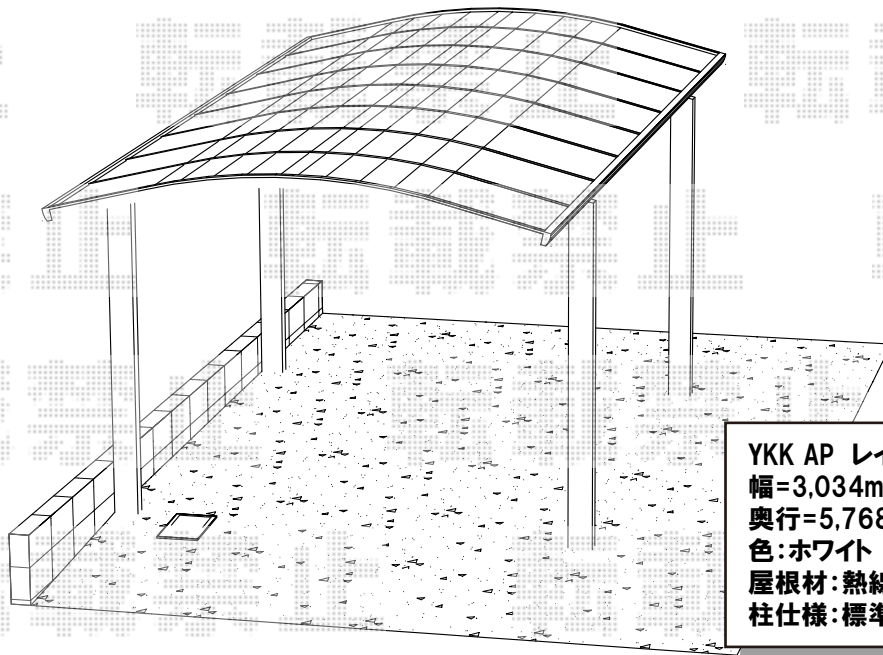

レイナワンポート 積雪～20cm対応

YKK AP レイナワンポート 積雪～20cm対応
 幅=3,034mm
 奥行=5,768mm
 色:ホワイト
 屋根材:熱線遮断ポリカーボネート(アースブルーマット調)
 柱仕様:標準柱仕様(有効高 約2,000mm)

現場状況や作図制限により概略図の内容と多少の違いが生じることがございます。
 施工時は、現場優先とさせて頂きたく思いますので、お立会い頂き、
 最終のご指示のほど、何卒、宜しくお願い致します。