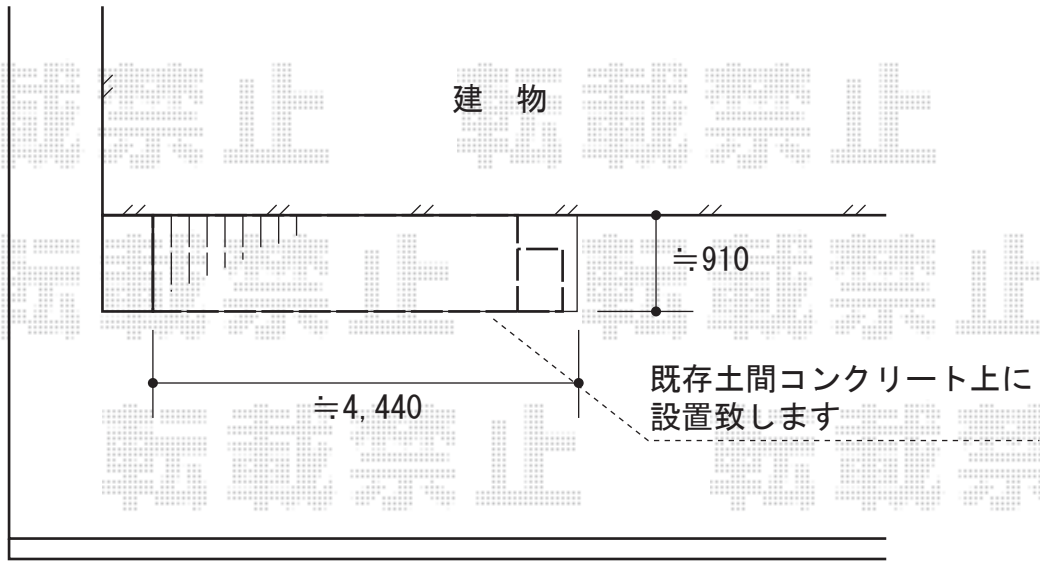

# リウッドデッキ 200 単体

YKK AP リウッドデッキ 200 単体  
間口=関東間2.0間 (3,657mm)  
出幅=3尺 (925mm)  
色：ホワイトブラウン  
床板：縦貼り  
束柱：Sタイプ (450mm)

YKK AP 独立式ステップ  
色：ホワイトブラウン

現場状況や作図制限により概略図の内容と多少の違いが生じることがございます。  
施工時は、現場優先とさせて頂きたく思いますので、お立会い頂き、  
最終のご指示のほど、何卒、宜しくお願い致します。