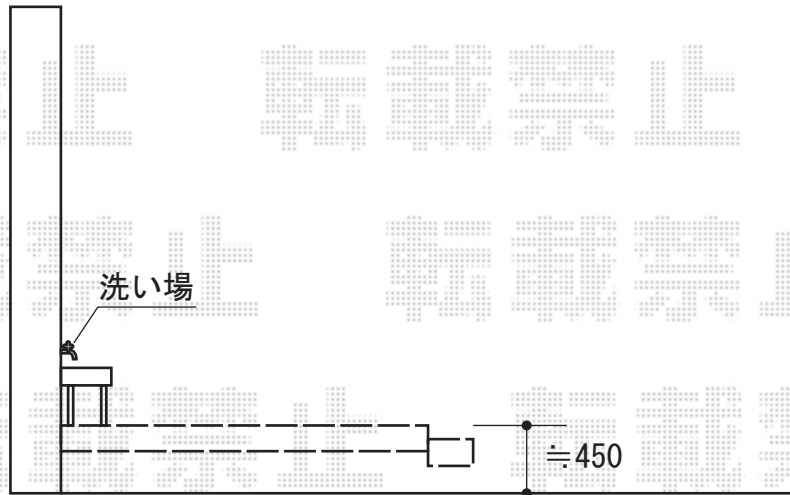

# リウッドデッキ 200 単体

YKK AP リウッドデッキ 200 単体  
間口=関東間2.0間 (3,657mm)  
出幅=3尺 (925mm)  
色：ホワイトブラウン  
床板：縦貼り  
束柱：Sタイプ (450mm)

YKK AP 独立式ステップ  
色：ホワイトブラウン

現場状況や作図制限により概略図の内容と多少の違いが生じることがございます。  
施工時は、現場優先とさせて頂きたく思いますので、お立会い頂き、  
最終のご指示のほど、何卒、宜しくお願い致します。