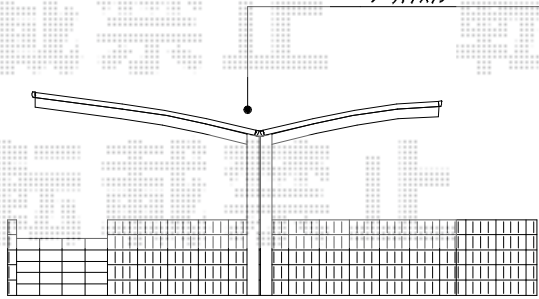

# レイナポート Y合掌 積雪~20cm対応

YKKap)レイナポート Y合掌  
51-24-30 (ハイルーフ柱)  
プラチナステン

南立面図

イメージパース

YKKap)レイナポート Y合掌  
51-24-30 (ハイルーフ柱)  
プラチナステン

平面図

ヨド物置  
LMC-1515GL

YKK AP レイナポート Y合掌 積雪~20cm対応

幅=幅=5,417mm<24+30>

奥行=5,052mm

色：プラチナステン

屋根材：熱線遮断ポリカーボネート（アースブルーマット調）

柱仕様：ハイルーフ柱仕様（有効高 約2,355mm）

ヨド物置 LMC-1515GL CB エルモ 一般型

間口=1,512mm

奥行=1,512mm

高さ=2,120mm

色：カシミアベージュ

屋根タイプ：標準型

耐荷重タイプ：一般型

棚タイプ：標準（棚板2枚付）

現場状況や作図制限により概略図の内容と多少の違いが生じることがございます。

施工時は、現場優先とさせて頂きたく思いますので、お立会い頂き、

最終のご指示のほど、何卒、宜しくお願い致します。