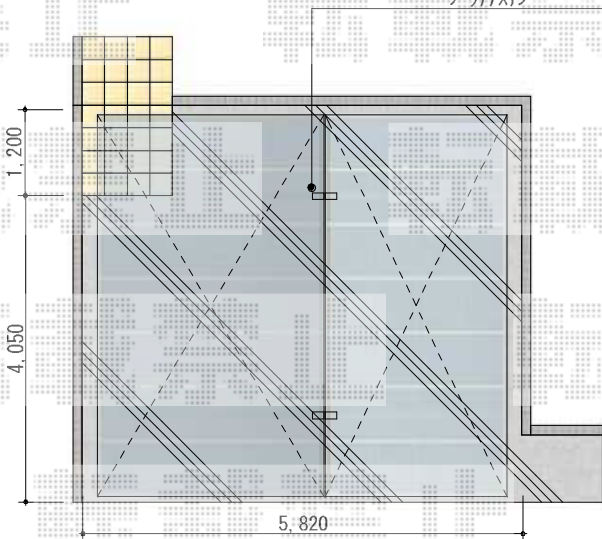

# レイナポート Y合掌 積雪~20cm対応

YKKap)レイナポート Y合掌  
51-24-30 (ハイルーフ柱)  
プラチナステン

南立面図

イメージパース

YKKap)レイナポート Y合掌  
51-24-30 (ハイルーフ柱)  
プラチナステン

平面図

ヨド物置  
LMC-1515GL

YKK AP レイナポート Y合掌 積雪~20cm対応

幅=幅=5,417mm<24+30>

奥行=5,052mm

色：プラチナステン

屋根材：熱線遮断ポリカーボネート（アースブルーマット調）

柱仕様：ハイルーフ柱仕様（有効高 約2,355mm）

ヨド物置 LMC-1515GL CB エルモ 一般型

間口=1,512mm

奥行=1,512mm

高さ=2,120mm

色：カシミアベージュ

屋根タイプ：標準型

耐荷重タイプ：一般型

棚タイプ：標準（棚板2枚付）

現場状況や作図制限により概略図の内容と多少の違いが生じることがございます。

施工時は、現場優先とさせて頂きたく思いますので、お立会い頂き、

最終のご指示のほど、何卒、宜しくお願い致します。