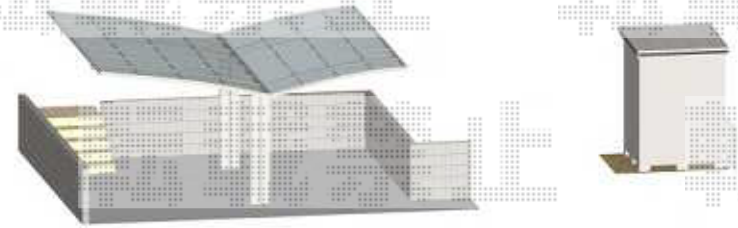

# レイナポート Y合掌 積雪~20cm対応

YKKap)レイナポート Y合掌  
51-24-30 (ハイルーフ柱)  
プラチナステン

南立面図

イメージパース

YKKap)レイナポート Y合掌  
51-24-30 (ハイルーフ柱)  
プラチナステン

平面図

ヨド物置  
LMC-1515GL

YKK AP レイナポート Y合掌 積雪~20cm対応

幅=幅=5,417mm<24+30>

奥行=5,052mm

色：プラチナステン

屋根材：熱線遮断ポリカーボネート（アースブルーマット調）

柱仕様：ハイルーフ柱仕様（有効高 約2,355mm）

ヨド物置 LMC-1515GL CB エルモ 一般型

間口=1,512mm

奥行=1,512mm

高さ=2,120mm

色：カシミアベージュ

屋根タイプ：標準型

耐荷重タイプ：一般型

棚タイプ：標準（棚板2枚付）

現場状況や作図制限により概略図の内容と多少の違いが生じることがございます。

施工時は、現場優先とさせて頂きたく思いますので、お立会い頂き、

最終のご指示のほど、何卒、宜しくお願い致します。