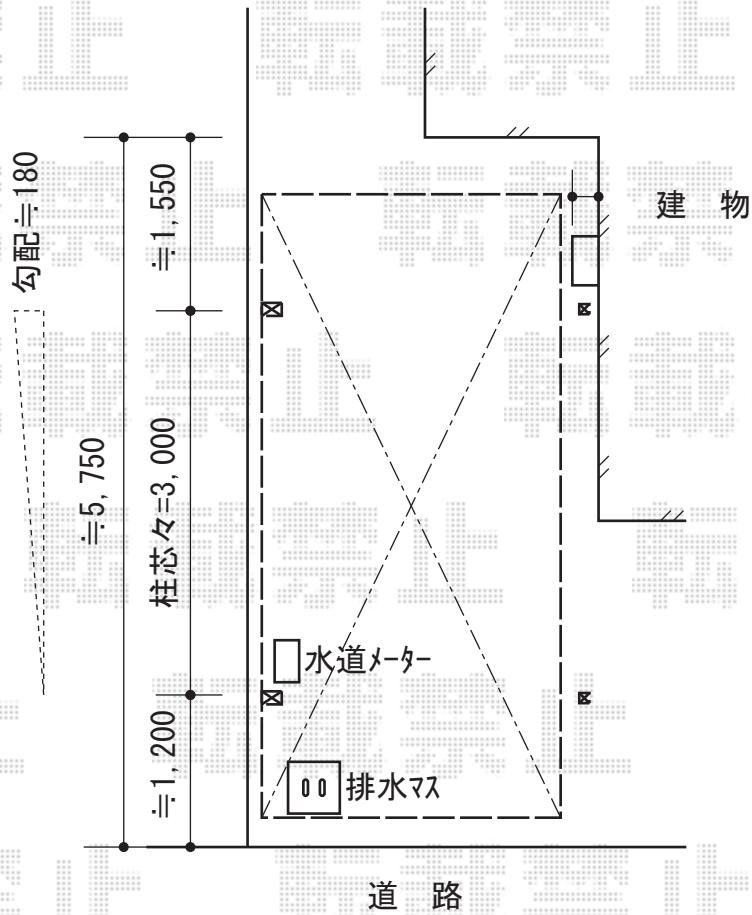

カーブポートシグマIII 積雪～20cm対応

トステム カーブポートシグマIII 積雪～20cm対応
 幅=2,401mm 奥行=4,980mm 色：ホワイト
 熱線吸収アクアポリカーボネート（ライトブルー）
 柱仕様：標準柱仕様（有効高 約1,800mm）
 着脱式サポート（補助柱）
 仕様：標準柱用 数量：2セット
 屋根材ホルダー
 仕様：50タイプ用 数量：2セット

現場状況や作図制限により概略図の内容と多少の違いが生じることがございます。
 施工時は、現場優先とさせて頂きたく思いますので、お立会い頂き、
 最終のご指示のほど、何卒、宜しくお願い致します。