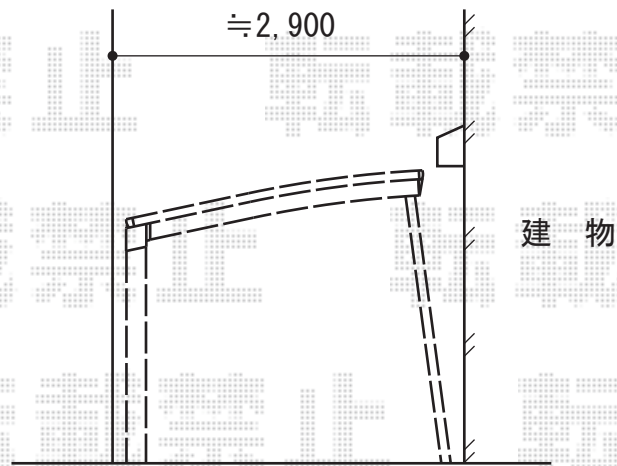

カーブポートシグマIII 積雪～20cm対応

トステム カーブポートシグマIII 積雪～20cm対応
 幅=2,401mm 奥行=4,980mm 色：ホワイト
 熱線吸収アクアポリカーボネート（ライトブルー）
 柱仕様：標準柱仕様（有効高 約1,800mm）
 着脱式サポート（補助柱）
 仕様：標準柱用 数量：2セット
 屋根材ホルダー
 仕様：50タイプ用 数量：2セット

現場状況や作図制限により概略図の内容と多少の違いが生じることがございます。
 施工時は、現場優先とさせて頂きたく思いますので、お立会い頂き、
 最終のご指示のほど、何卒、宜しくお願い致します。