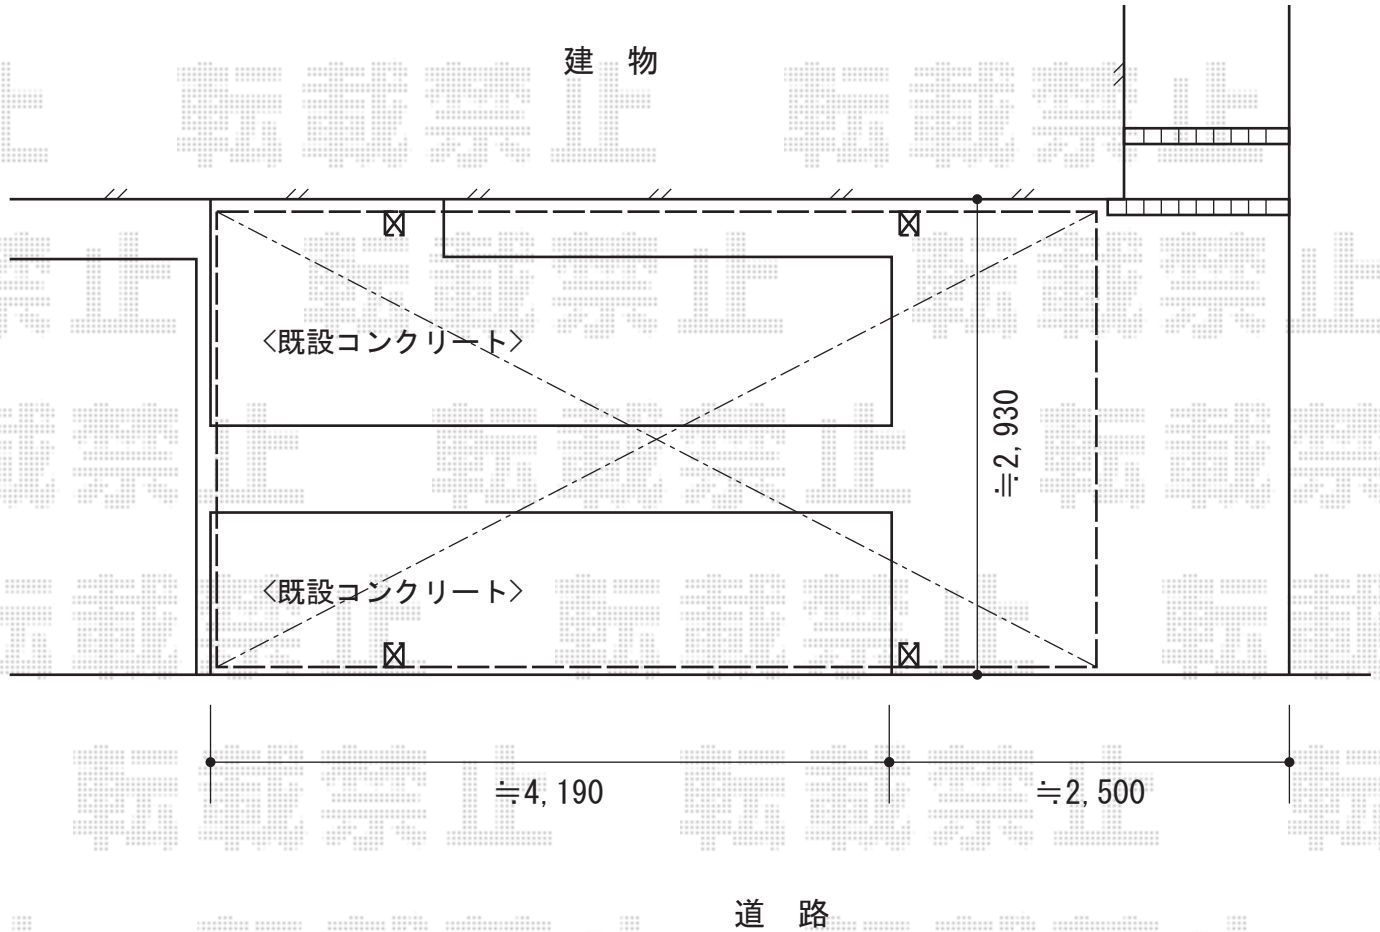

ジーポートneo Aタイプ 積雪～100cm対応

YKK AP ジーポートneo Aタイプ 積雪～100cm対応
DX鼻隠し
幅=3,149mm
奥行=5,490mm
色：プラチナステン
屋根材：スチール折板（ペフ無）
柱仕様：角柱4本/標準柱仕様（有効高 約2,355mm）
横材：無し
追加部材：DX鼻隠し（¥7,000）

現場状況や作図制限により概略図の内容と多少の違いが生じることがございます。
施工時は、現場優先とさせて頂きたく思いますので、お立会い頂き、
最終のご指示のほど、何卒、宜しくお願い致します。