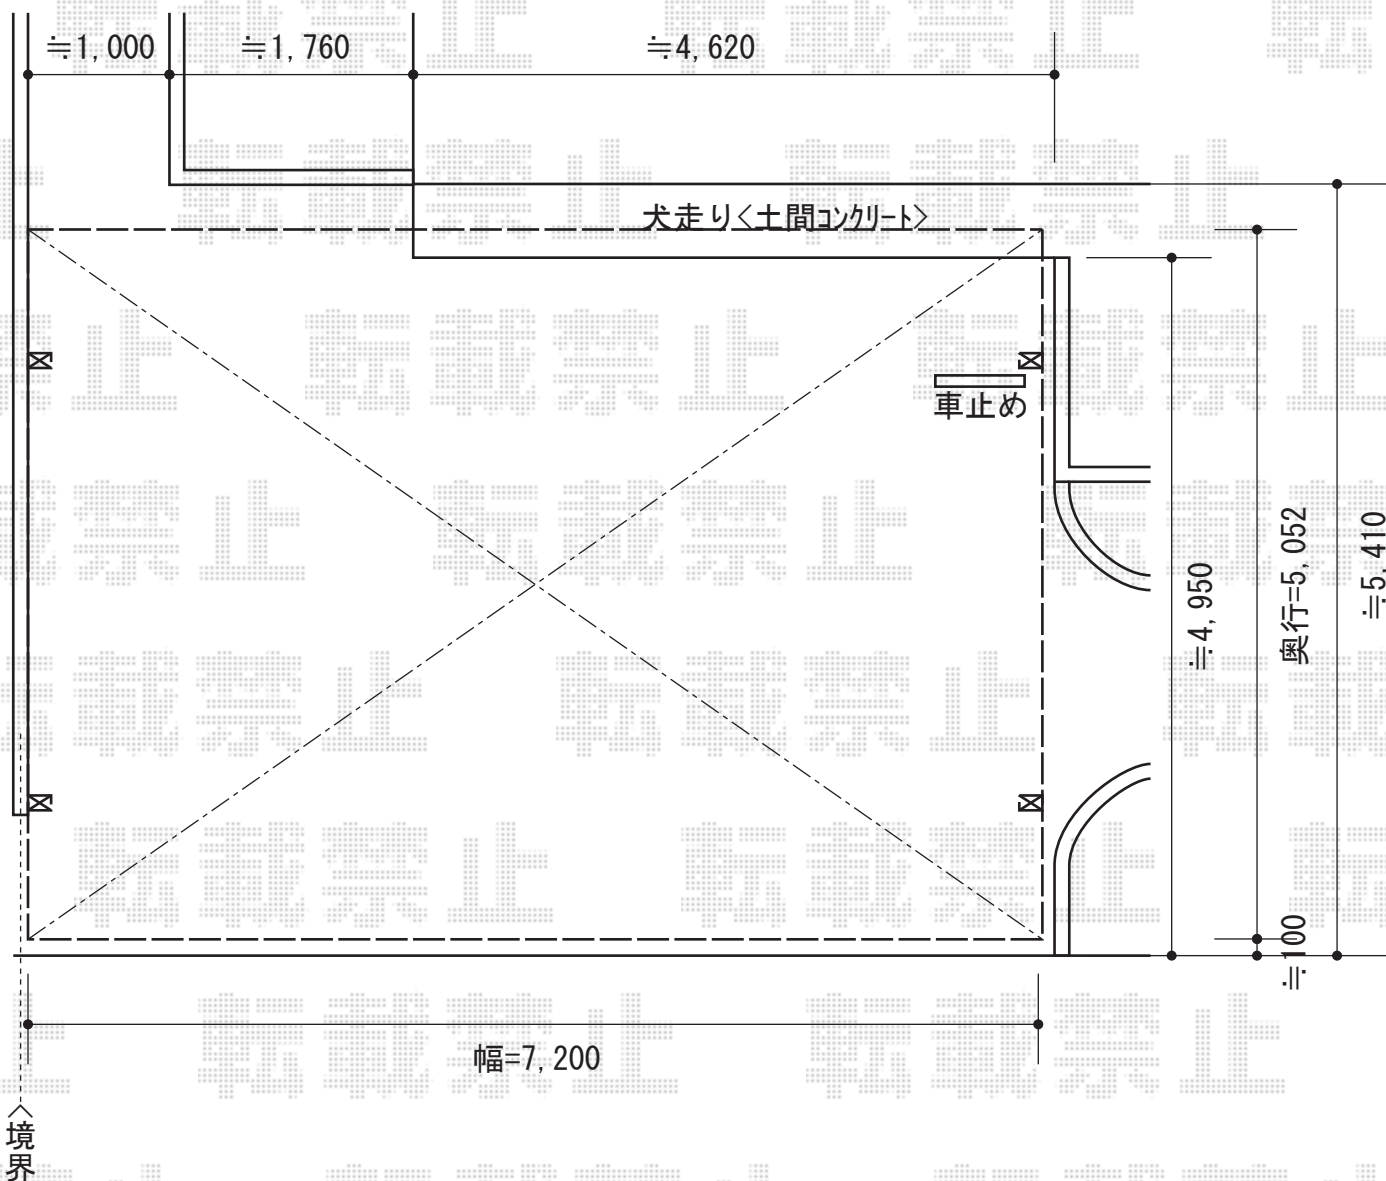

# レイナトリプルポート 積雪～20cm対応

YKK AP レイナトリプルポート 積雪～20cm対応

幅=7,200mm

奥行=5,052mm

色：プラチナステン

屋根材：熱線遮断ポリカーボネート（アースブルーマット調）

柱仕様：ハイルーフ柱仕様（有効高 約2,355mm）

YKK AP 水平式物干し（カーポート柱用） 2本入

色：プラチナステン

数量：2セット

現場状況や作図制限により概略図の内容と多少の違いが生じることがございます。  
施工時は、現場優先とさせて頂きたく思いますので、お立会い頂き、  
最終のご指示のほど、何卒、宜しくお願い致します。

EX-SHOP  
HTTP://WWW.EX-SHOP.NET

担当：白賀

全ての著作権は、エクスショップに帰属します。当社とのお取引目的外の使用・複製・転載禁止となっております。