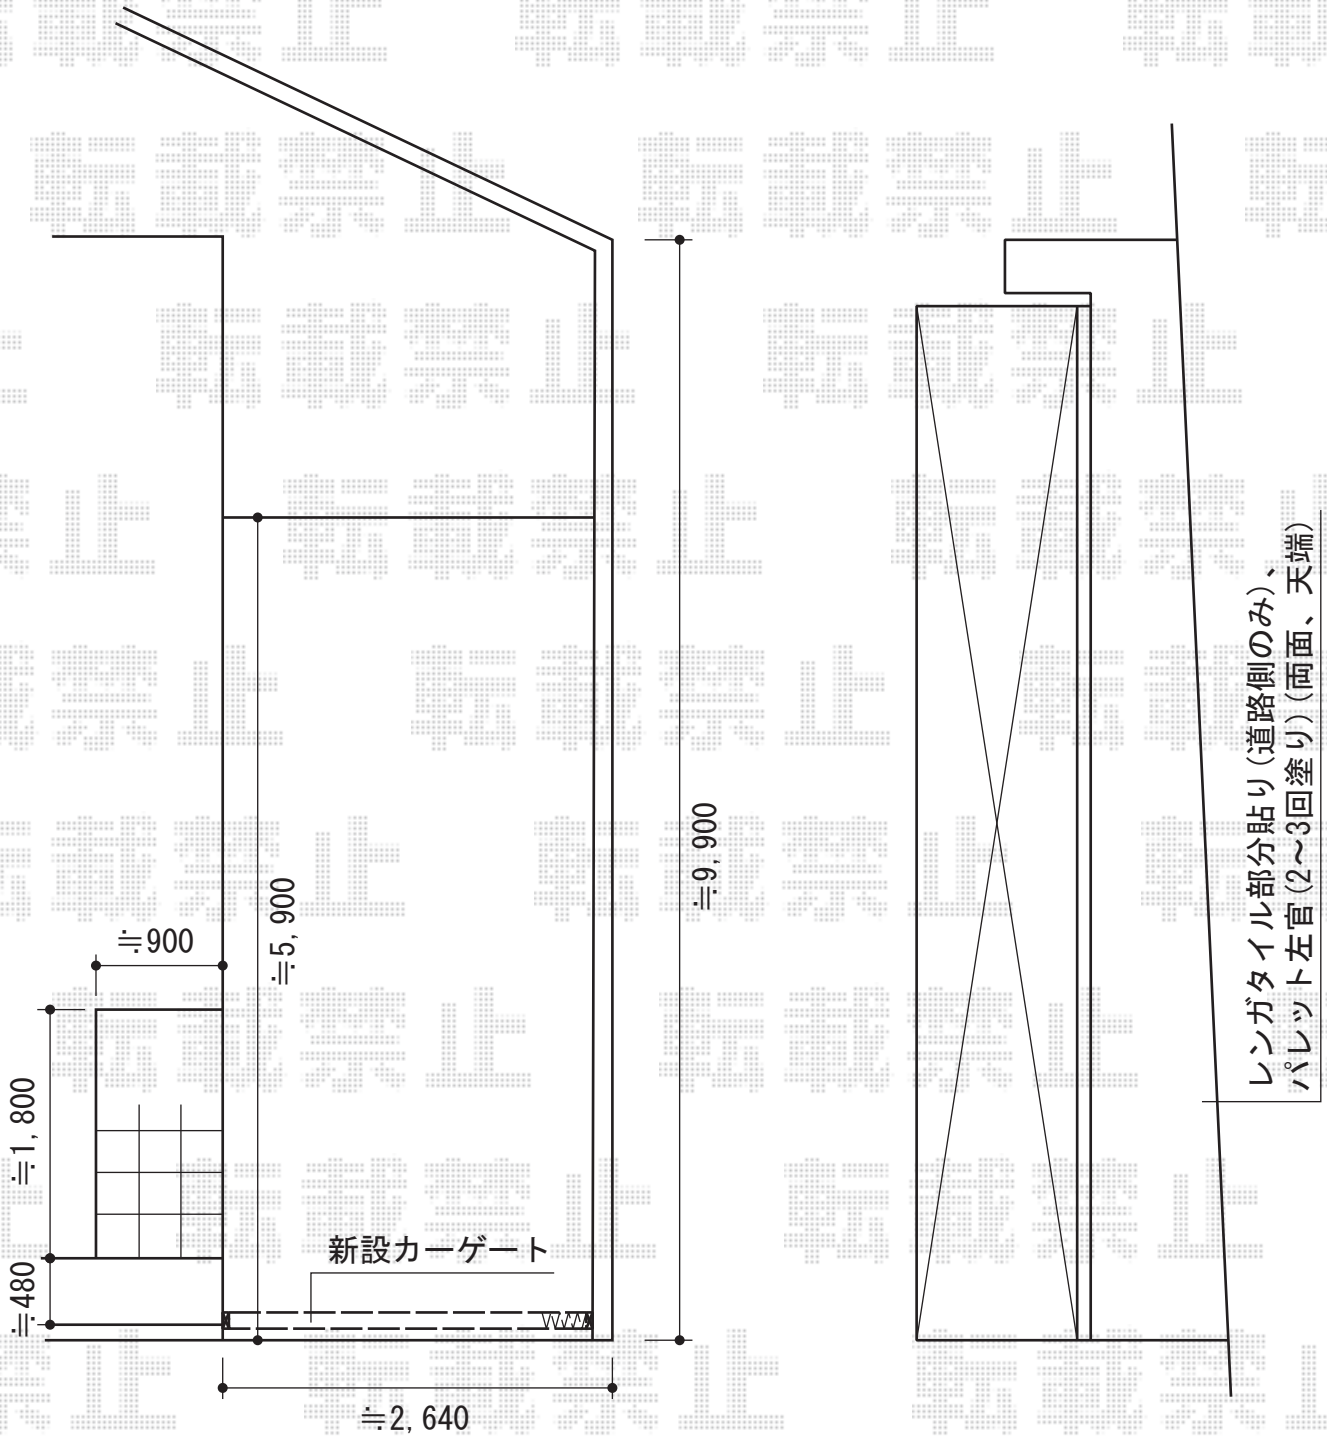

アルシャインII HW型Cタイプ ノンレール 片開き 310S

TOEX アルシャインII HW型Cタイプ ノンレール 片開き 310S
開口幅=2,892mm
全幅=3,008mm
たたみ幅=525mm
高さ=1,450mm
色：ナチュラルシルバーF+ピュアノーチェ
キャスター数：2
落棒数：2

現場状況や作図制限により概略図の内容と多少の違いが生じることがございます。
施工時は、現場優先とさせて頂きたく思いますので、お立会い頂き、
最終のご指示のほど、何卒、宜しくお願い致します。