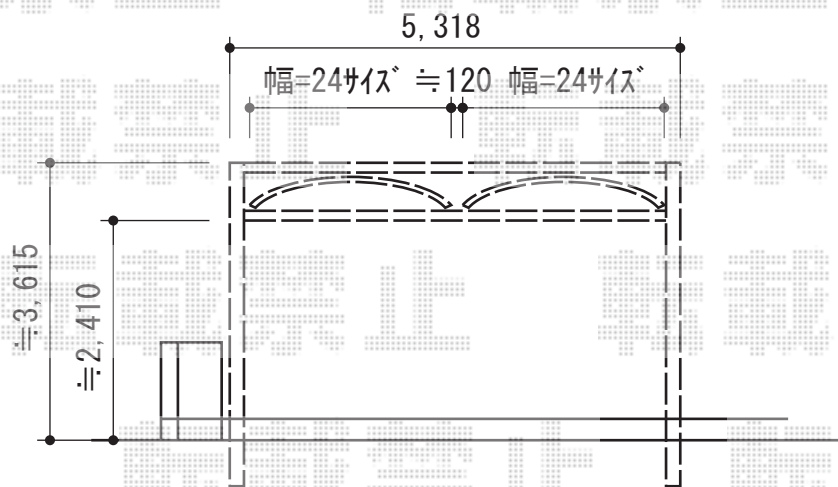

マルチスクエア アール屋根 レギュラー合掌 両支持タイプ 積雪～20cm対応

施工日までに、  
植栽の移動・復旧を  
お願い致します

マルチスクエア アール屋根 レギュラー合掌 両支持タイプ 積雪～20cm対応  
 屋根ユニット：5024 (D5,010mm×W2,473mm) ×2  
 屋根材：ポリカーボネート (ブルースモーク)  
 フレームユニット：吊り48用-置き48用  
 柱仕様：ロング柱仕様 (有効高 約2,600mm)  
 樋仕様：標準縦樋+横樋  
 屋根接続部品：レギュラー50用  
 色：シャイングレー  
 合掌用部材：合掌棟木セット (50用) 合掌棟木取付部品セット (50用)