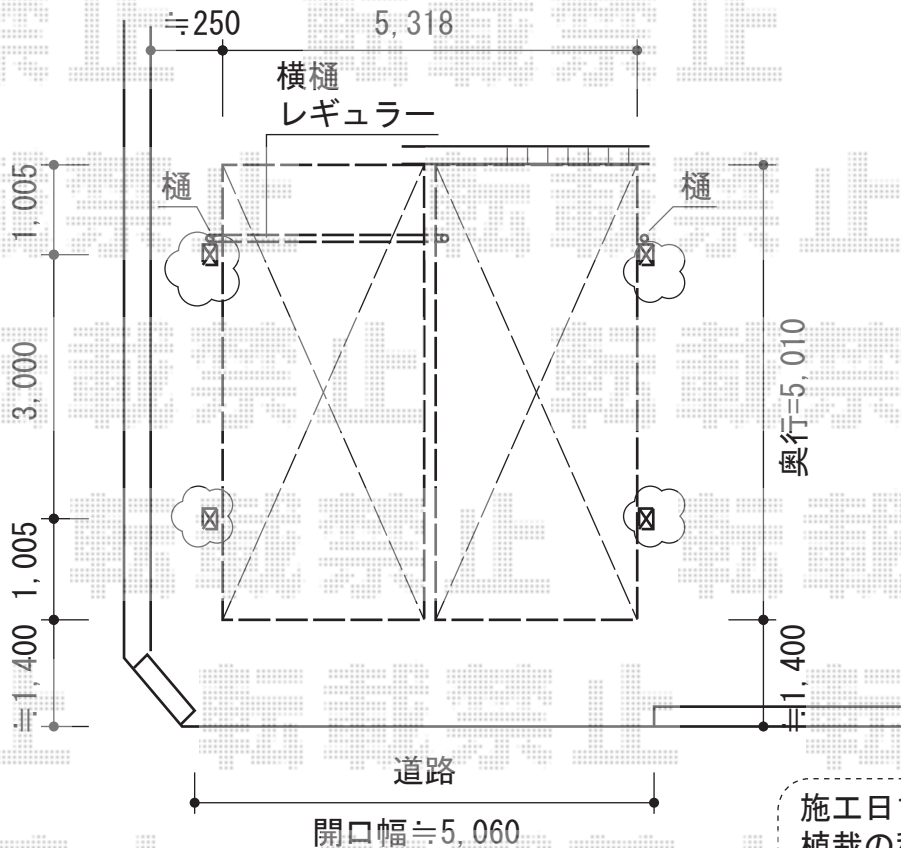

マルチスクエア アール屋根 レギュラー合掌 両支持タイプ 積雪～20cm対応

施工日までに、  
植栽の移動・復旧を  
お願い致します

マルチスクエア アール屋根 レギュラー合掌 両支持タイプ 積雪～20cm対応  
 屋根ユニット：5024 (D5,010mm×W2,473mm) ×2  
 屋根材：ポリカーボネート (ブルースモーク)  
 フレームユニット：吊り48用-置き48用  
 柱仕様：ロング柱仕様 (有効高 約2,600mm)  
 樋仕様：標準縦樋+横樋  
 屋根接続部品：レギュラー50用  
 色：シャイングレー  
 合掌用部材：合掌棟木セット (50用) 合掌棟木取付部品セット (50用)