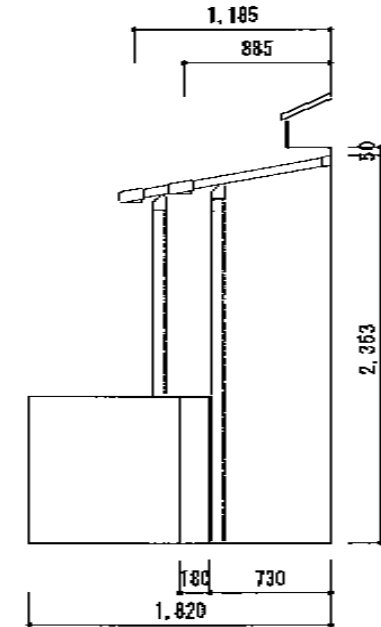

ライザーテラスII F型 屋根タイプ 単体 積雪～20cm対応

トステム ライザーテラスII F型 屋根タイプ 単体 積雪～20cm対応
 間口=関東間1.5間 (柱芯々2,530mm 屋根幅2,750mm)
 出幅=3尺 (885mm)
 色: ブラック
 屋根材: ポリカーボネート (クリアマット/すりガラス調)
 柱仕様: 柱奥行移動タイプ (柱2本)
 施工方法: 下止め
 柱固定部品仕様: 中間用×2