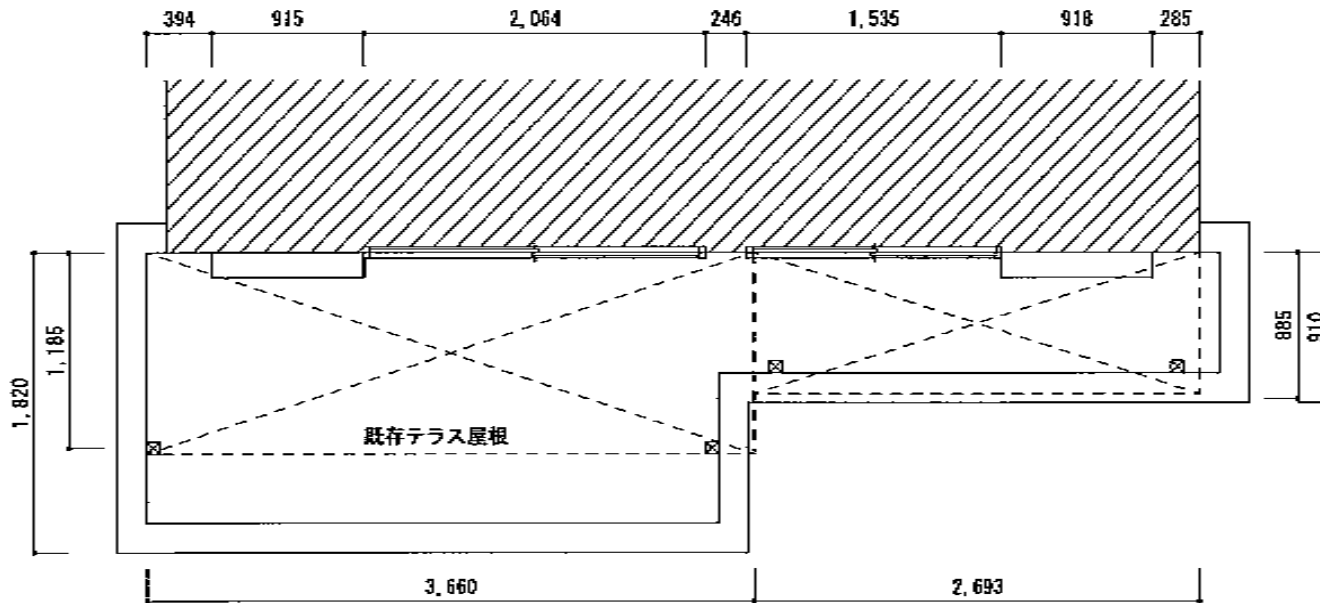

ライザーテラスII F型 屋根タイプ 単体 積雪～20cm対応

トステム ライザーテラスII F型 屋根タイプ 単体 積雪～20cm対応
 間口=関東間1.5間 (柱芯々2,530mm 屋根幅2,750mm)
 出幅=3尺 (885mm)
 色: ブラック
 屋根材: ポリカーボネート (クリアマット/すりガラス調)
 柱仕様: 柱奥行移動タイプ (柱2本)
 施工方法: 下止め
 柱固定部品仕様: 中間用×2