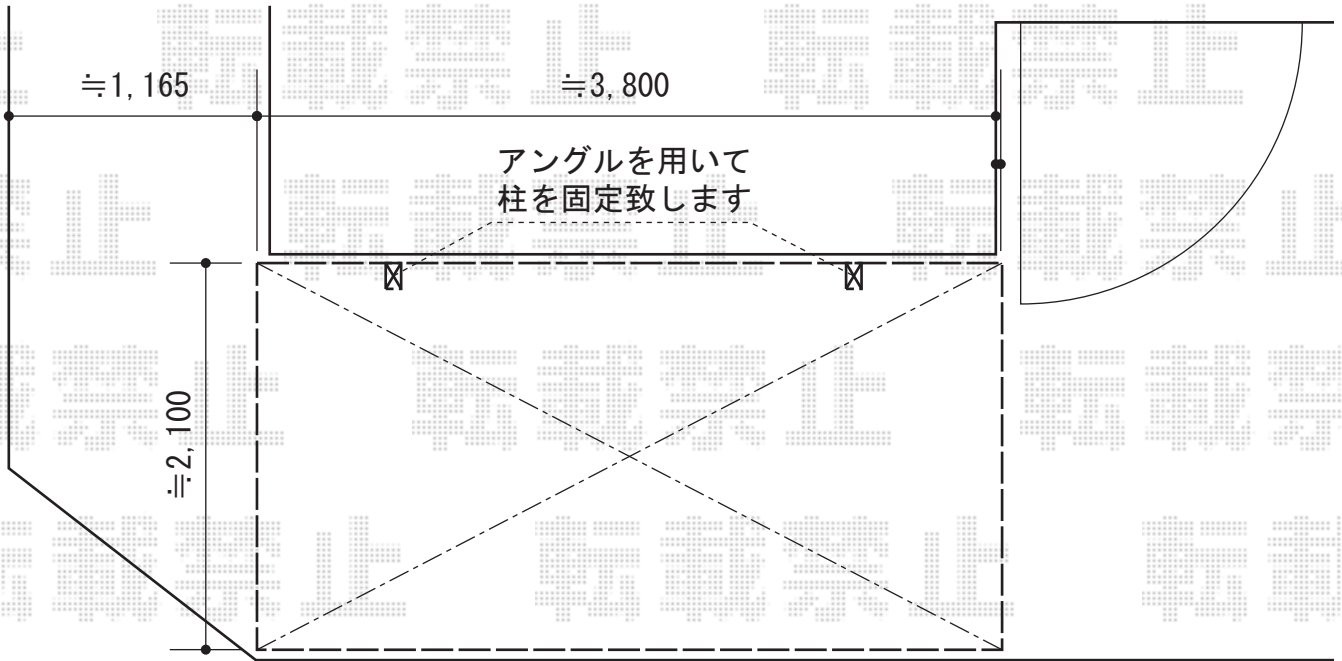

レガーナポートシグマIII 雨樋なし 積雪~30cm対応

トステム レガーナポートシグマIII 雨樋あり 積雪~30cm対応
幅=2,397mm
奥行=4,980mm
色：シャイングレー
屋根材：ポリカーボネート（ブラウン）
柱仕様：ロング柱23仕様（有効高 約2,300mm）

現場状況や作図制限により概略図の内容と多少の違いが生じることがございます。
施工時は、現場優先とさせて頂きたく思いますので、お立会い頂き、
最終のご指示のほど、何卒、宜しくお願い致します。