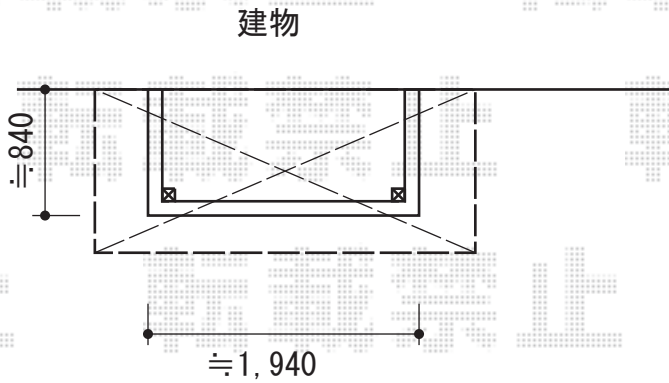

プレシオステラス R型 屋根タイプ 積雪～20cm対応

Value Select プレシオステラス R型 屋根タイプ 積雪～20cm対応
 間口=関東間1.5間 (柱芯々2,575mm 屋根幅2,760mm)
 出幅=4尺 (1,170mm)
 色：ノーブルステン
 屋根材：ポリカーボネート (ガラスマット)
 柱仕様：柱奥行移動タイプ (柱2本)
 施工方法：上止め仕様
 躯体式バルコニー用部品箱：Bタイプ/コーナー用×2 (¥5,800)
 オプション：水平式物干し 標準 2本入 (¥15,000) /色：ホワイト

Value Select プレシオステラス R型 屋根タイプ 積雪～20cm対応
 間口=関東間1.5間 (柱芯々2,575mm 屋根幅2,760mm)
 出幅=4尺 (1,170mm)
 色：ノーブルステン
 屋根材：ポリカーボネート (ガラスマット)
 柱仕様：柱奥行移動タイプ (柱2本)
 施工方法：上止め仕様
 躯体式バルコニー用部品箱：Bタイプ/コーナー用×2 (¥5,800)

現場状況や作図制限により概略図の内容と多少の違いが生じることがございます。
 施工時は、現場優先とさせて頂きたく思いますので、お立会い頂き、
 最終のご指示のほど、何卒、宜しくお願い致します。