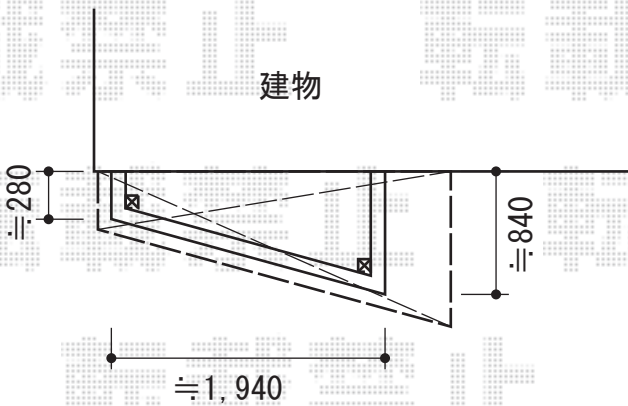

プレシオステラス R型 屋根タイプ 積雪～20cm対応

Value Select プレシオステラス R型 屋根タイプ 積雪～20cm対応
 間口=関東間1.5間 (柱芯々2,575mm 屋根幅2,760mm)
 出幅=4尺 (1,170mm)
 色：ノーブルステン
 屋根材：ポリカーボネート (ガラスマット)
 柱仕様：柱奥行移動タイプ (柱2本)
 施工方法：上止め仕様
 躯体式バルコニー用部品箱：Bタイプ/コーナー用×2 (¥5,800)
 オプション：水平式物干し 標準 2本入 (¥15,000) /色：ホワイト

Value Select プレシオステラス R型 屋根タイプ 積雪～20cm対応
 間口=関東間1.5間 (柱芯々2,575mm 屋根幅2,760mm)
 出幅=4尺 (1,170mm)
 色：ノーブルステン
 屋根材：ポリカーボネート (ガラスマット)
 柱仕様：柱奥行移動タイプ (柱2本)
 施工方法：上止め仕様
 躯体式バルコニー用部品箱：Bタイプ/コーナー用×2 (¥5,800)

現場状況や作図制限により概略図の内容と多少の違いが生じることがございます。
 施工時は、現場優先とさせて頂きたく思いますので、お立会い頂き、
 最終のご指示のほど、何卒、宜しくお願い致します。