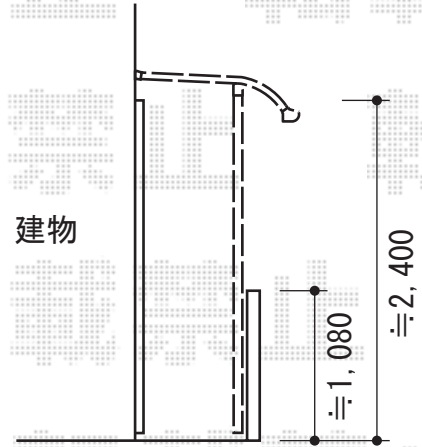

プレシオステラス R型 屋根タイプ 積雪～20cm対応

Value Select プレシオステラス R型 屋根タイプ 積雪～20cm対応
 間口=関東間1.5間 (柱芯々2,575mm 屋根幅2,760mm)
 出幅=4尺 (1,170mm)
 色：ノーブルステン
 屋根材：ポリカーボネート (ガラスマット)
 柱仕様：柱奥行移動タイプ (柱2本)
 施工方法：上止め仕様
 躯体式バルコニー用部品箱：Bタイプ/コーナー用×2 (¥5,800)
 オプション：水平式物干し 標準 2本入 (¥15,000) /色：ホワイト

Value Select プレシオステラス R型 屋根タイプ 積雪～20cm対応
 間口=関東間1.5間 (柱芯々2,575mm 屋根幅2,760mm)
 出幅=4尺 (1,170mm)
 色：ノーブルステン
 屋根材：ポリカーボネート (ガラスマット)
 柱仕様：柱奥行移動タイプ (柱2本)
 施工方法：上止め仕様
 躯体式バルコニー用部品箱：Bタイプ/コーナー用×2 (¥5,800)

現場状況や作図制限により概略図の内容と多少の違いが生じることがございます。
 施工時は、現場優先とさせて頂きたく思いますので、お立会い頂き、
 最終のご指示のほど、何卒、宜しくお願い致します。