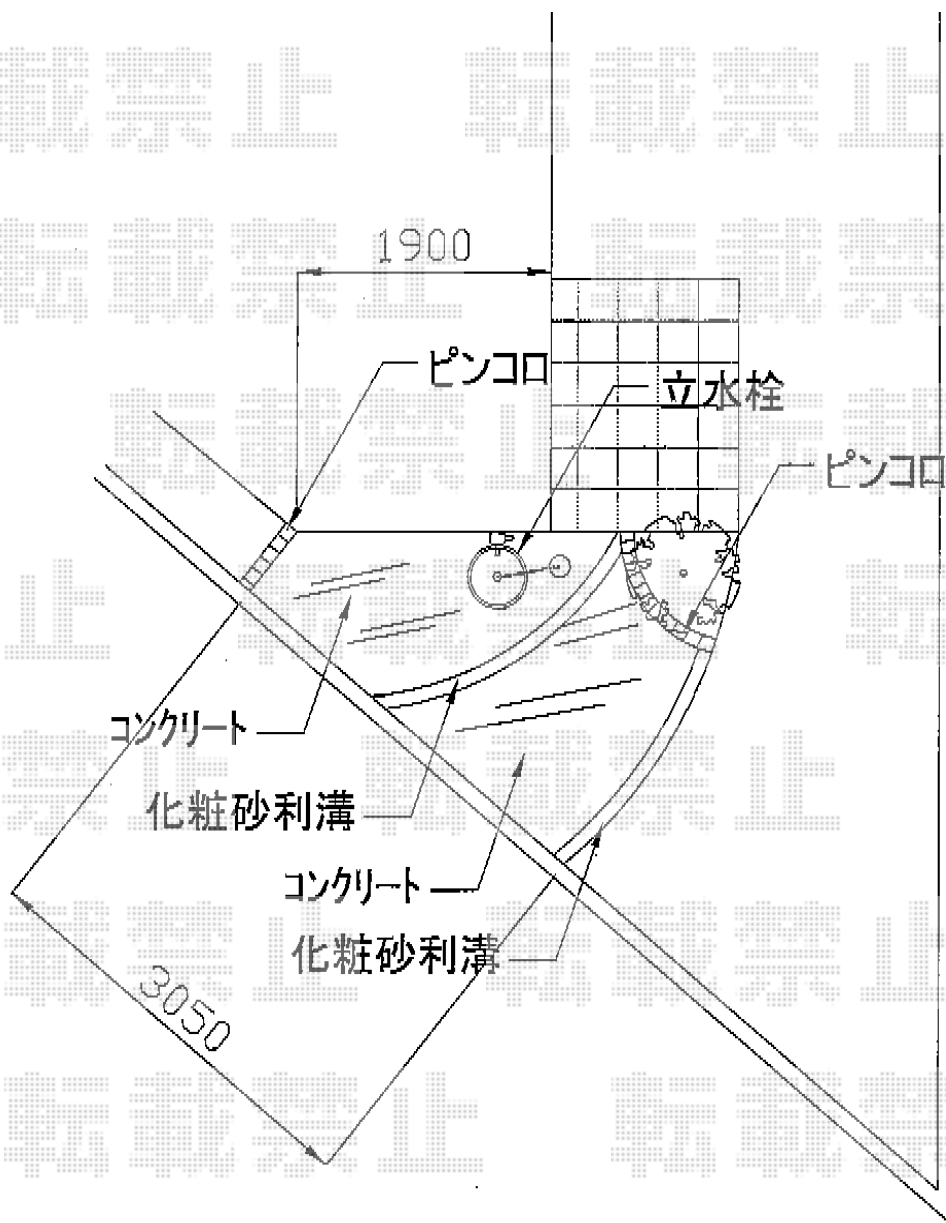

## 立水栓ユニット サークルタイプ

### ニッコー 立水栓ユニット サークルタイプ

サークルタイプ：地中・補助蛇口/OPB-RS-1WT-PB (ミックス) (¥47,000)

蛇口：F202クロス (¥7,200)

補助蛇口：F205クロス (¥7,200)

追加部材：Fシリーズ用ホースアダプター (¥1,700)

現場状況や作図制限により概略図の内容と多少の違いが生じることがございます。  
施工時は、現場優先とさせていただきますので、お立会い頂き、  
最終のご指示のほど、何卒、宜しくお願い致します。