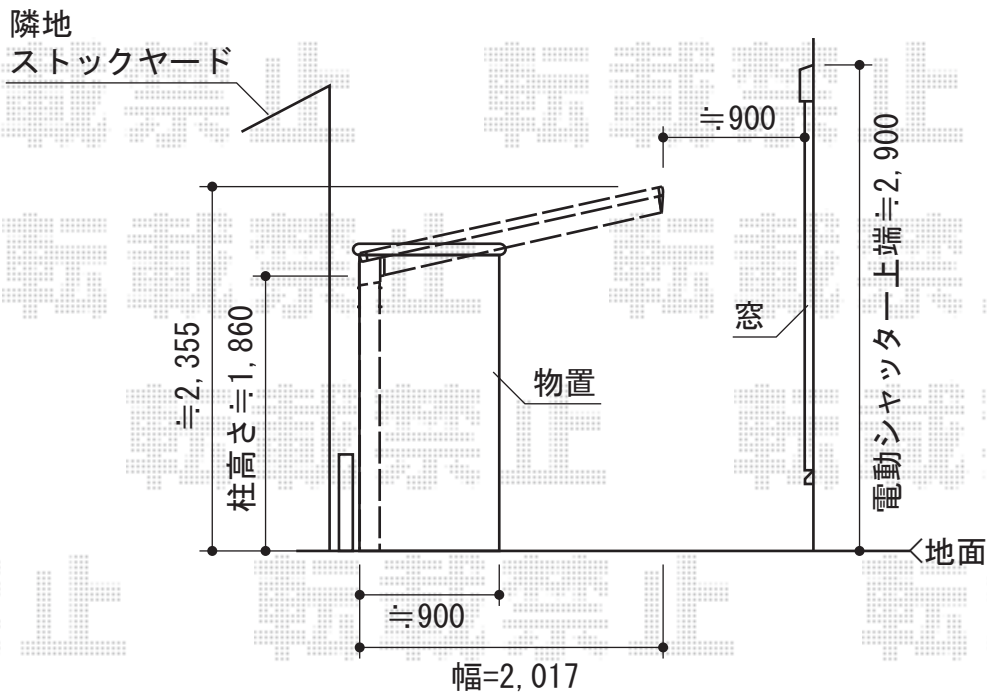

カムフィNex F 積雪～20cm対応

三協立山アルミ カムフィNex F 積雪～20cm対応
 幅=2,017mm
 奥行=2,185mm
 色：アーバングレー
 屋根材：熱線遮断FRP板かすみ調タイプ（かすみ）
 柱仕様：H19（有効高 約1,860mm）

現場状況や作図制限により概略図の内容と多少の違いが生じることがございます。
 施工時は、現場優先とさせて頂きたく思いますので、お立会い頂き、
 最終のご指示のほど、何卒、宜しくお願い致します。