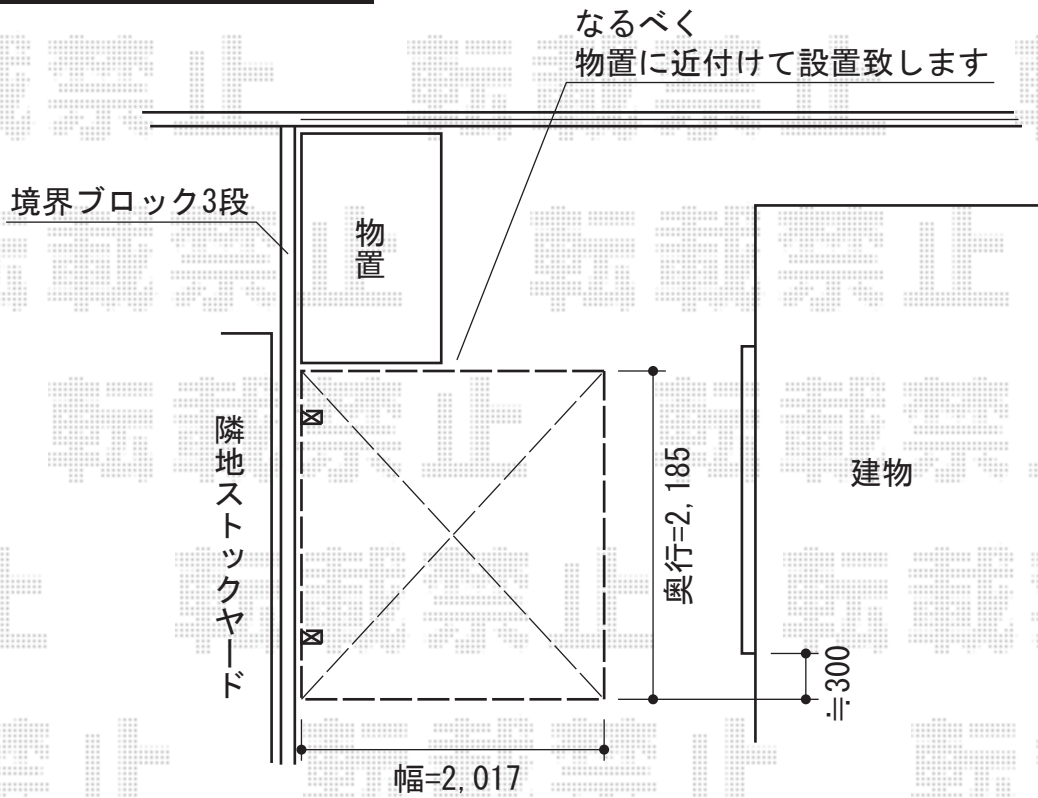

カムフィNex F 積雪～20cm対応

三協立山アルミ カムフィNex F 積雪～20cm対応
 幅=2,017mm
 奥行=2,185mm
 色：アーバングレー
 屋根材：熱線遮断FRP板かすみ調タイプ（かすみ）
 柱仕様：H19（有効高 約1,860mm）

現場状況や作図制限により概略図の内容と多少の違いが生じることがございます。
 施工時は、現場優先とさせて頂きたく思いますので、お立会い頂き、
 最終のご指示のほど、何卒、宜しくお願い致します。