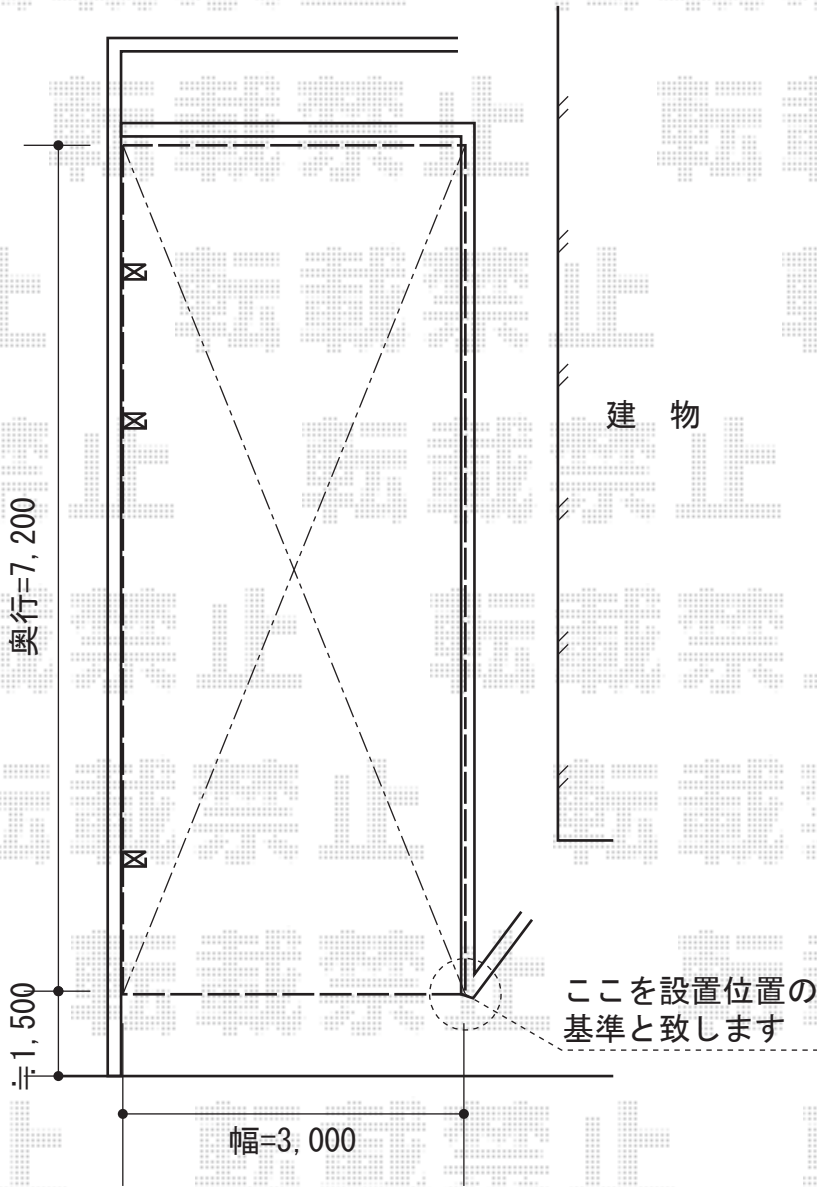

レイナポート 延長 積雪～20cm対応

YKK AP レйнаポート 延長 積雪～20cm対応

幅=3,000mm

奥行=7,200mm

色：プラチナステン

屋根材：ポリカーボネート（トーマイマット/すりガラス調）

柱仕様：ハイルーフ柱仕様（有効高 約2,355mm）

現場状況や作図制限により概略図の内容と多少の違いが生じることがございます。
施工時は、現場優先とさせて頂きたく思いますので、お立会い頂き、
最終のご指示のほど、何卒、宜しくお願い致します。