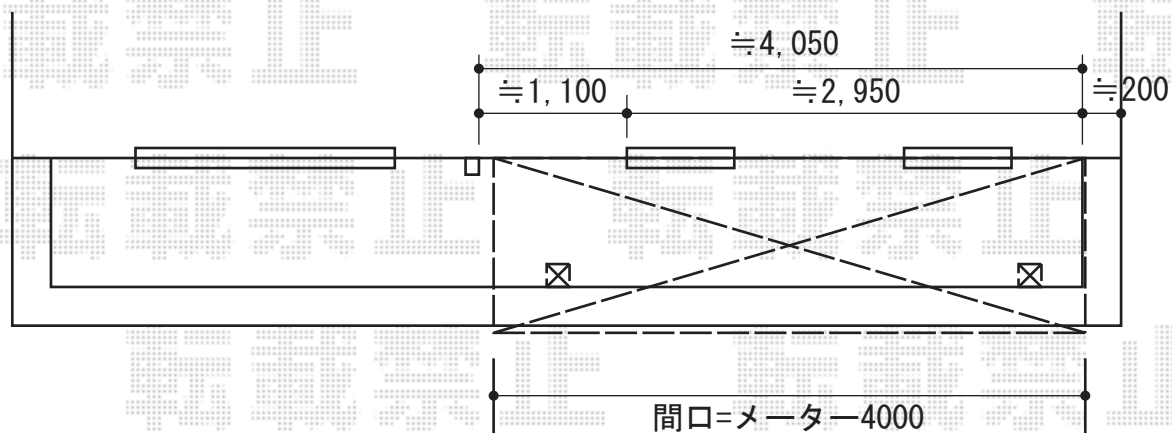

ライザーテラスII F型 屋根タイプ 単体 積雪～20cm対応

- 4尺 -

トステム ライザーテラスII F型 屋根タイプ 単体 積雪～20cm対応
 間口=メーター4000 (柱芯々3,800mm 屋根幅4,020mm)
 出幅=4尺 (1,185mm)
 色：シャイングレー
 屋根材：ポリカーボネート (クリアマット・すりガラス調)
 柱仕様：柱奥行移動タイプ (柱2本)
 施工方法：上止め仕様
 柱固定部品仕様：中間用×2