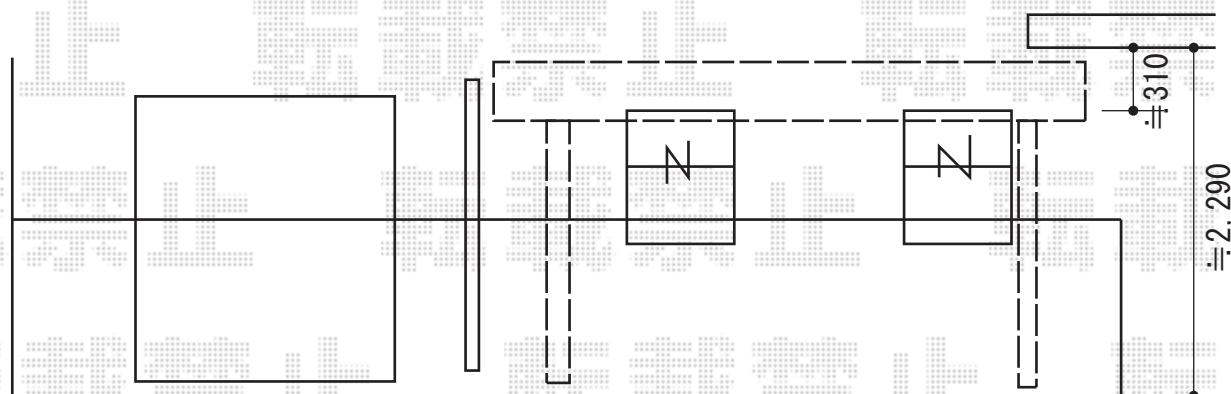

ライザーテラスII F型 屋根タイプ 単体 積雪～20cm対応

- 4尺 -

トステム ライザーテラスII F型 屋根タイプ 単体 積雪～20cm対応
 間口=メーター4000 (柱芯々3,800mm 屋根幅4,020mm)
 出幅=4尺 (1,185mm)
 色：シャイングレー
 屋根材：ポリカーボネート (クリアマット・すりガラス調)
 柱仕様：柱奥行移動タイプ (柱2本)
 施工方法：上止め仕様
 柱固定部品仕様：中間用×2