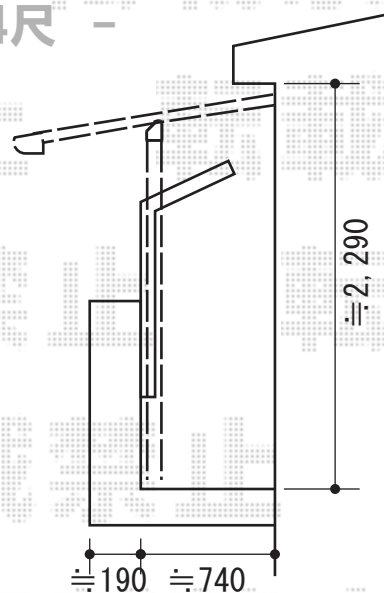

ライザーテラスII F型 屋根タイプ 単体 積雪～20cm対応

- 4尺 -

トステム ライザーテラスII F型 屋根タイプ 単体 積雪～20cm対応
 間口=メーター4000 (柱芯々3,800mm 屋根幅4,020mm)
 出幅=4尺 (1,185mm)
 色：シャイングレー
 屋根材：ポリカーボネート (クリアマット・すりガラス調)
 柱仕様：柱奥行移動タイプ (柱2本)
 施工方法：上止め仕様
 柱固定部品仕様：中間用×2