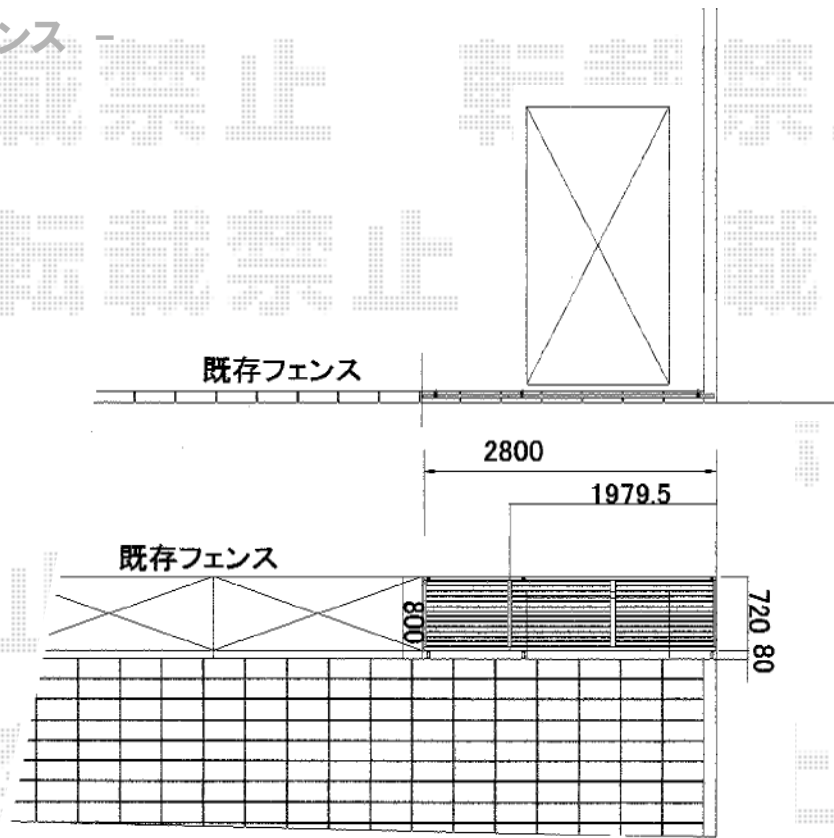

## シャレオR5型 両開き 柱使用

### - フェンス -

TOEX プリレオR9型フェンス フリーポールタイプ  
 本体1枚 (W×H) = (1,975mm×800mm) (¥25,300) × 2枚  
 柱仕様 : T-8 (¥3,000) × 3本  
 部品セットA : (¥550) × 3セット  
 端部カバー(切詰め用) : T-8(¥2,500) × 1本  
 端部キャップA : (¥550) × 1セット  
 色 : アイボリーホワイト

### - 門扉 -

既存門扉幅≒1,300mmの為、  
 門扉の柱が門扉より  
 ≒19mm内側に入ります

TOEX シャレオR5型 両開き 柱使用  
 扉1枚 (W×H) = (600×1,200mm) × 2枚  
 色 : アイボリーホワイト  
 錠 : シリンダーRD錠  
 開き : 内開き

現場状況や作図制限により概略図の内容と多少の違いが生じることがございます。  
 施工時は、現場優先とさせて頂きたく思いますので、お立会い頂き、  
 最終のご指示のほど、何卒、宜しくお願い致します。