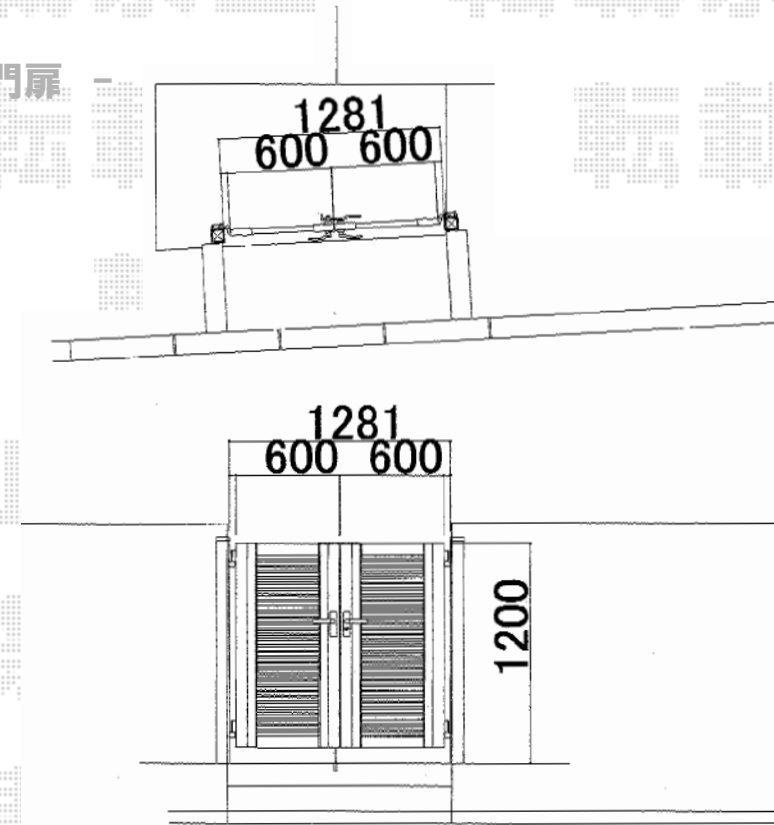

## シャレオR5型 両開き 柱使用

### - フェンス -

TOEX プリレオR9型フェンス フリーポールタイプ  
 本体1枚 (W×H) = (1,975mm×800mm) (¥25,300) × 2枚  
 柱仕様 : T-8 (¥3,000) × 3本  
 部品セットA : (¥550) × 3セット  
 端部カバー(切詰め用) : T-8(¥2,500) × 1本  
 端部キャップA : (¥550) × 1セット  
 色 : アイボリーホワイト

### - 門扉 -

既存門扉幅≒1,300mmの為、  
 門扉の柱が門扉より  
 ≒19mm内側に入ります

TOEX シャレオR5型 両開き 柱使用  
 扉1枚 (W×H) = (600×1,200mm) × 2枚  
 色 : アイボリーホワイト  
 錠 : シリンダーRD錠  
 開き : 内開き

現場状況や作図制限により概略図の内容と多少の違いが生じることがございます。  
 施工時は、現場優先とさせて頂きたく思いますので、お立会い頂き、  
 最終のご指示のほど、何卒、宜しくお願い致します。