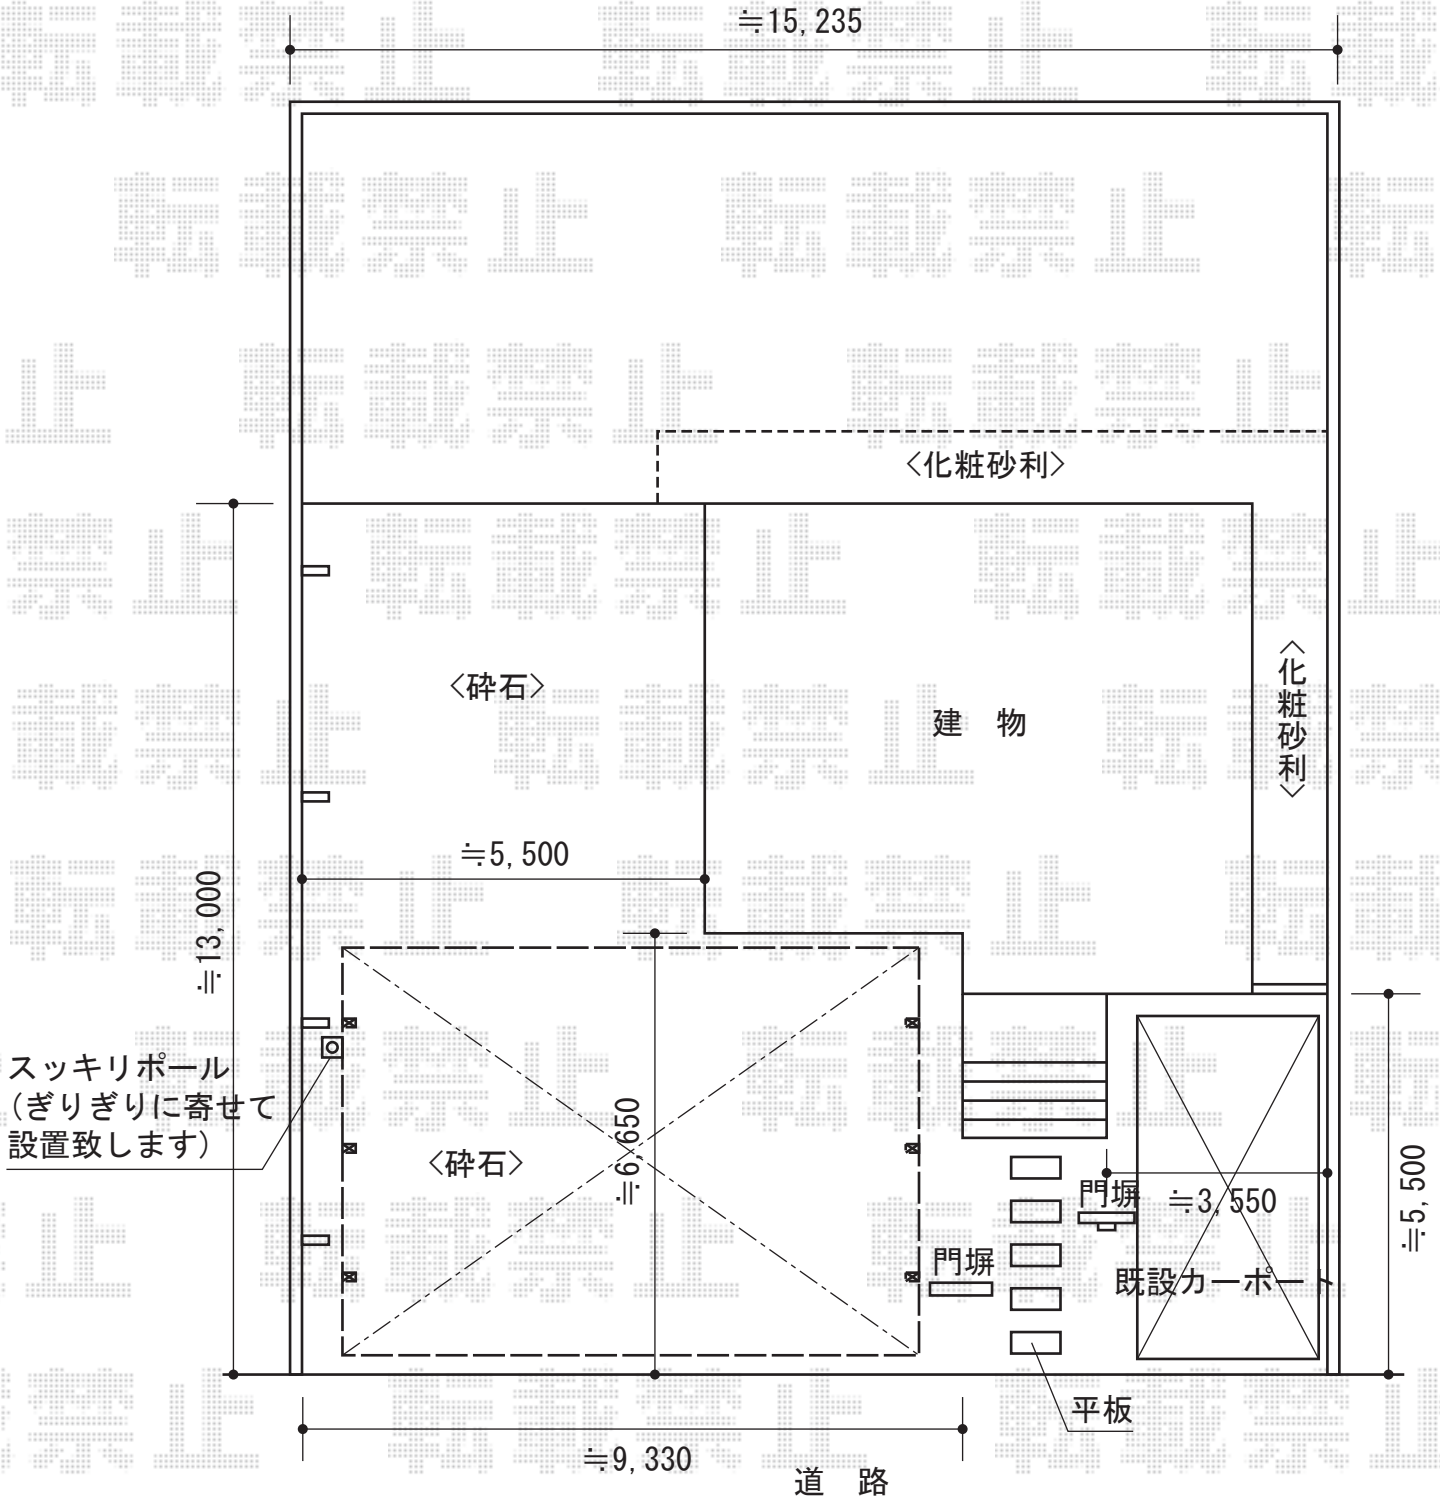

レイナトリプルポート 積雪～20cm対応

YKK AP レイナトリプルポート 積雪～20cm対応
 幅=8,000mm
 奥行=5,768mm
 色：プラチナステン
 屋根材：ポリカーボネート（アースブルー）
 柱仕様：ハイルーフ柱仕様（有効高 約2,348mm）

現場状況や作図制限により概略図の内容と多少の違いが生じることがございます。
 施工時は、現場優先とさせて頂きたく思いますので、お立会い頂き、
 最終のご指示のほど、何卒、宜しくお願い致します。