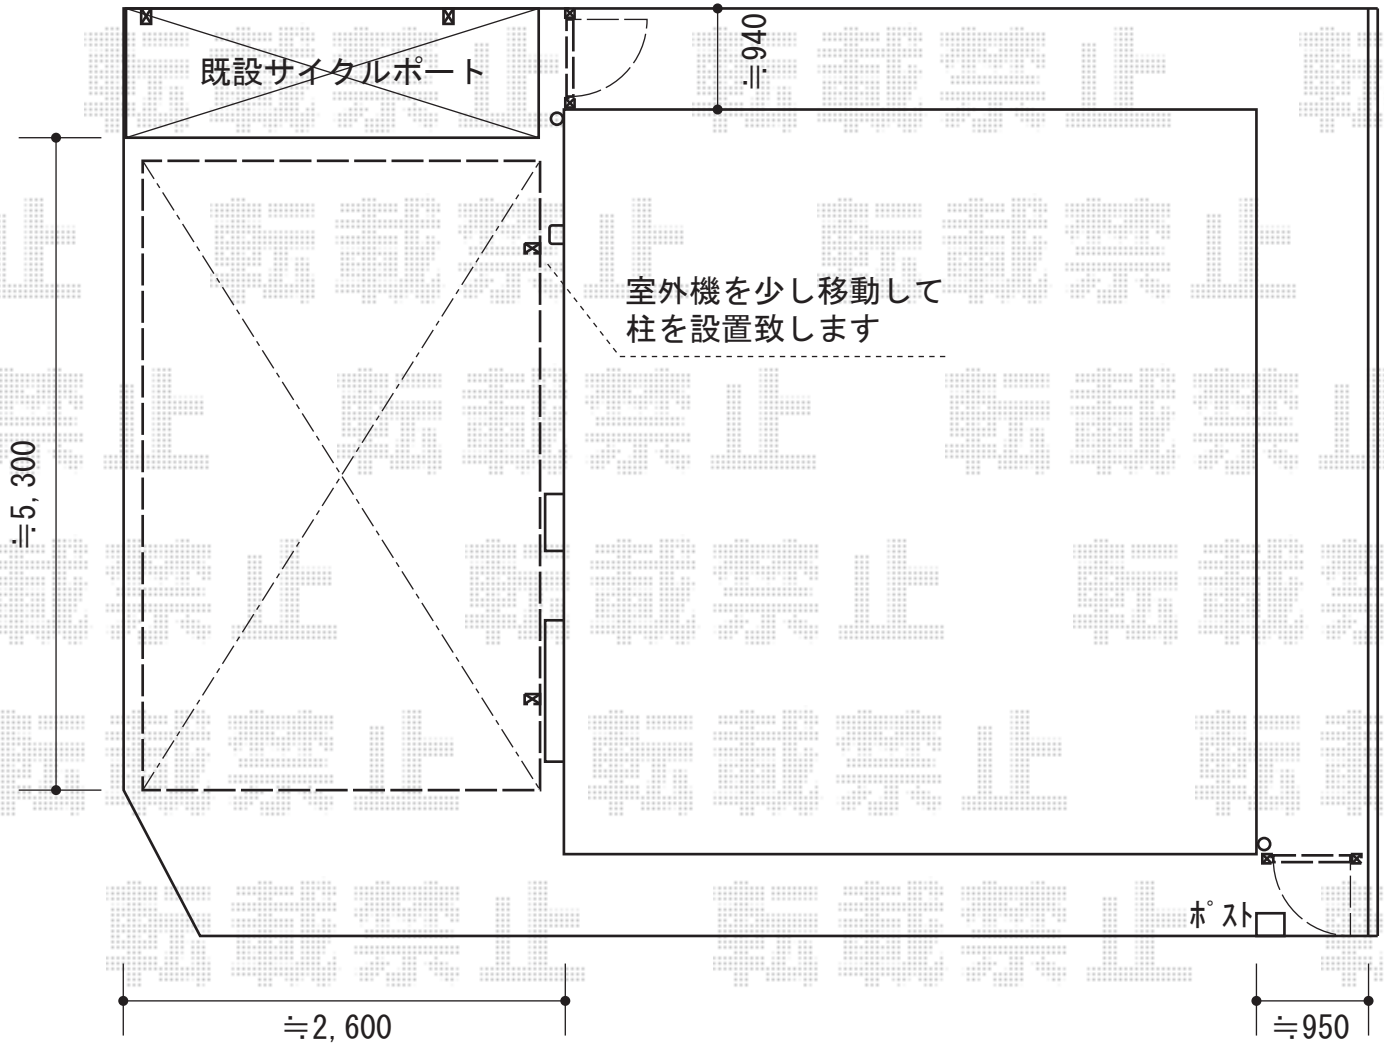

カーブポートシグマIII 積雪～30cm対応

ステム カーブポートシグマIII 積雪～30cm対応

幅=2,551mm

奥行=4,980mm

色：ホワイト

屋根材：熱線吸収アクアポリカーボネート（ライトブルー）

柱仕様：ロング柱23仕様（有効高 約2,300mm）

現場状況や作図制限により概略図の内容と多少の違いが生じることがございます。
施工時は、現場優先とさせて頂きたく思いますので、お立会い頂き、
最終のご指示のほど、何卒、宜しくお願い致します。