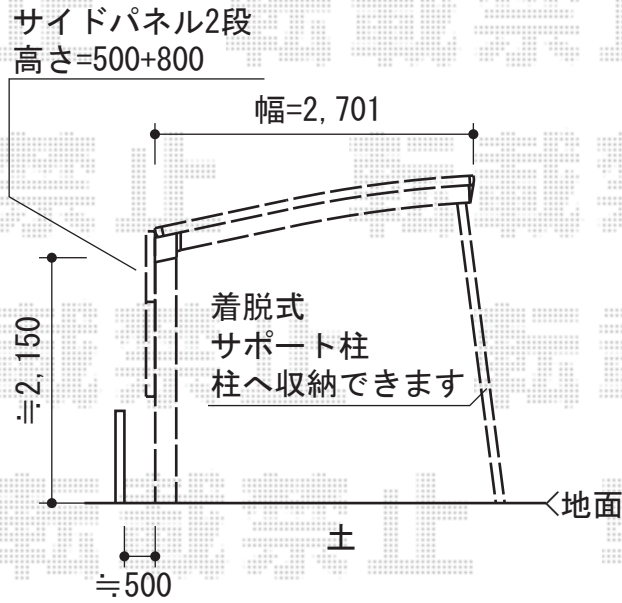

## レイナポート 積雪～30cm対応

YKK AP レイナポート 積雪～30cm対応

幅=2,700mm

奥行=5,052mm

色：ブラウン

屋根材：熱線遮断ポリカーボネート（アースブルーマット調）

柱仕様：ハイルーフ柱仕様（有効高 約2,355mm）

YKK AP レイナポート サイドパネル 51-10H

奥行サイズ：長さ51用

高さ=836mm

色：ブラウン

パネル材：熱線遮断ポリカーボネート（アースブルーマット調）

オプション：着脱式サポート（標準・ハイルーフ兼用）×2本

現場状況や作図制限により概略図の内容と多少の違いが生じることがございます。  
施工時は、現場優先とさせて頂きたく思いますので、お立会い頂き、  
最終のご指示のほど、何卒、宜しくお願い致します。

EX-SHOP  
HTTP://WWW.EX-SHOP.NET