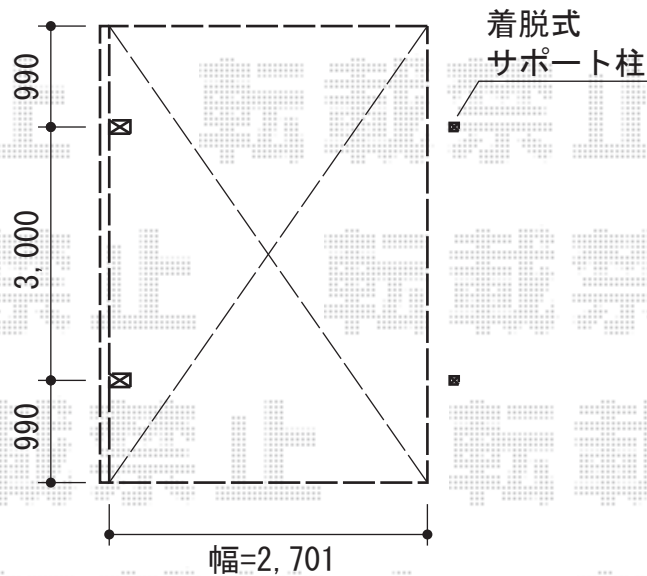

## レイナポート 積雪～30cm対応

YKK AP レイナポート 積雪～30cm対応

幅=2,700mm

奥行=5,052mm

色：ブラウン

屋根材：熱線遮断ポリカーボネート（アースブルーマット調）

柱仕様：ハイルーフ柱仕様（有効高 約2,355mm）

YKK AP レイナポート サイドパネル 51-10H

奥行サイズ：長さ51用

高さ=836mm

色：ブラウン

パネル材：熱線遮断ポリカーボネート（アースブルーマット調）

オプション：着脱式サポート（標準・ハイルーフ兼用）×2本

現場状況や作図制限により概略図の内容と多少の違いが生じることがございます。  
施工時は、現場優先とさせて頂きたく思いますので、お立会い頂き、  
最終のご指示のほど、何卒、宜しくお願い致します。

EX-SHOP  
HTTP://WWW.EX-SHOP.NET