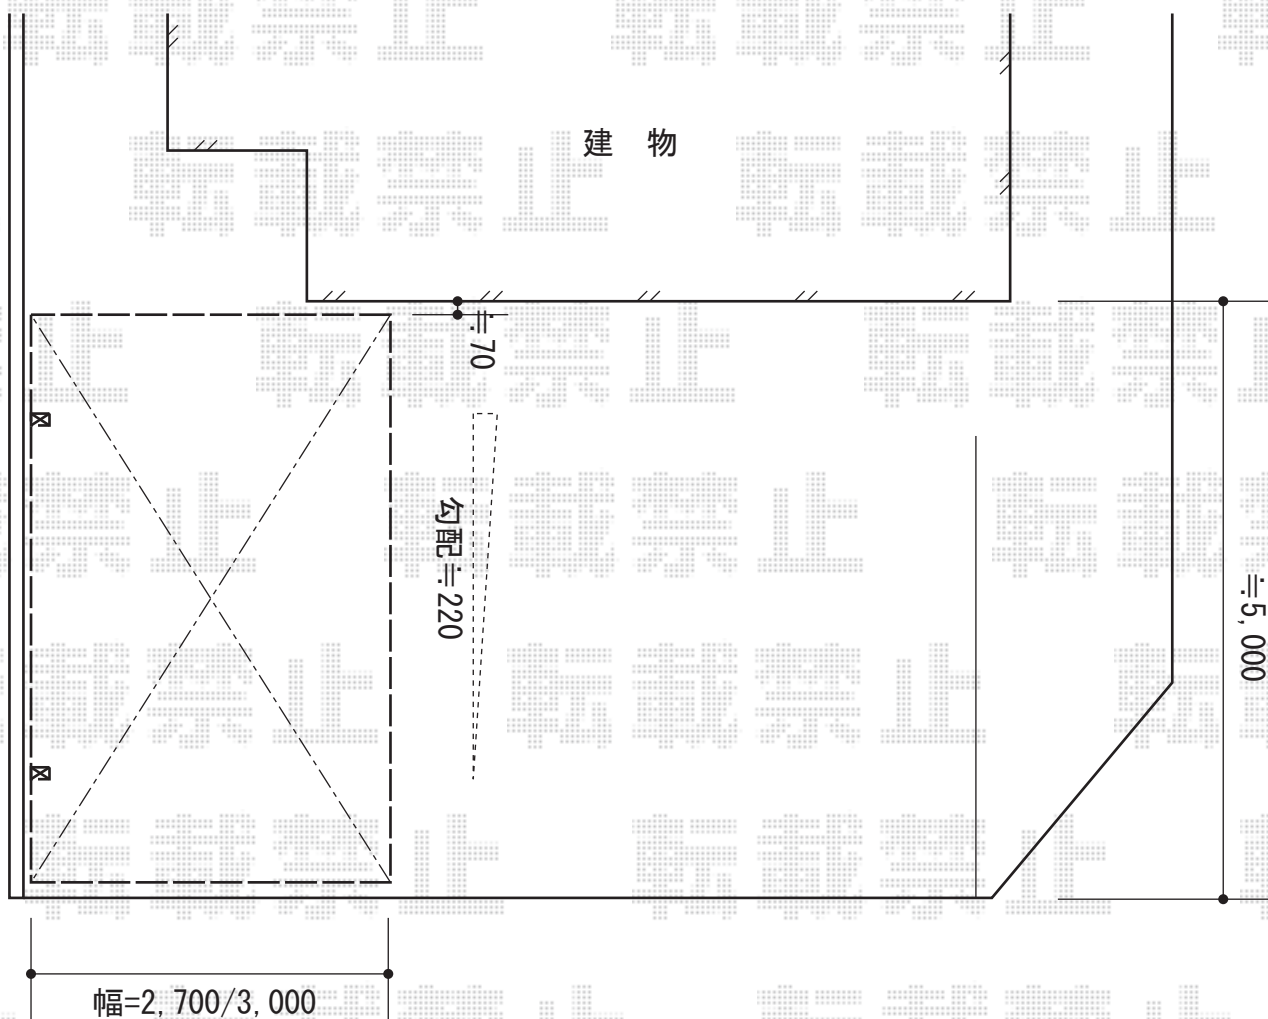

# カーブポートシグマIII 積雪～30cm対応

カーブポートシグマIII 積雪～30cm対応

幅=3,000mm

奥行=4,980mm

色：シャイングレー

屋根材：ガリレポリカ（クリアマット/すりガラス調）

柱仕様：ロング柱23仕様（有効高 約2,300mm）

現場状況や作図制限により概略図の内容と多少の違いが生じることがございます。  
施工時は、現場優先とさせて頂きたく思いますので、お立会い頂き、  
最終のご指示のほど、何卒、宜しくお願い致します。