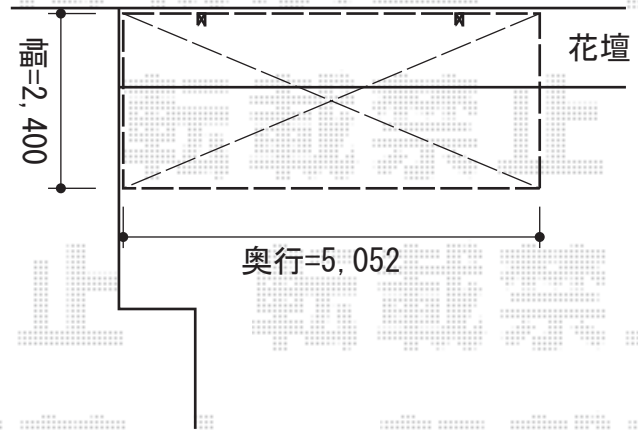

プレシオSPORT 積雪～20cm対応

Value Select プレシオSPORT 積雪～20cm対応  
幅=2,400mm  
奥行=5,052mm  
色：チャコールブラック  
屋根材：ポリカーボネート（スカイブルー）  
柱仕様：標準柱仕様（有効高 約1,800mm）

現場状況や作図制限により概略図の内容と多少の違いが生じることがございます。  
施工時は、現場優先とさせて頂きたく思いますので、お立会い頂き、  
最終のご指示のほど、何卒、宜しくお願い致します。