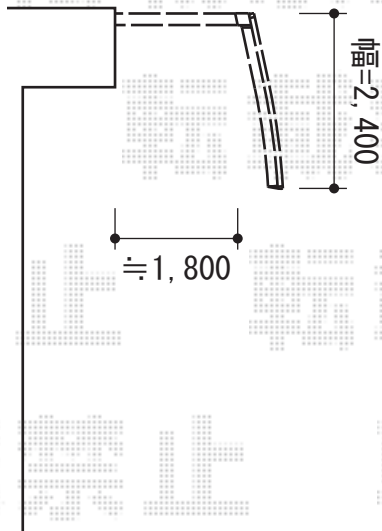

プレシオSPORT 積雪～20cm対応

Value Select プレシオSPORT 積雪～20cm対応  
幅=2,400mm  
奥行=5,052mm  
色：チャコールブラック  
屋根材：ポリカーボネート（スカイブルー）  
柱仕様：標準柱仕様（有効高 約1,800mm）

現場状況や作図制限により概略図の内容と多少の違いが生じることがございます。  
施工時は、現場優先とさせて頂きたく思いますので、お立会い頂き、  
最終のご指示のほど、何卒、宜しくお願い致します。