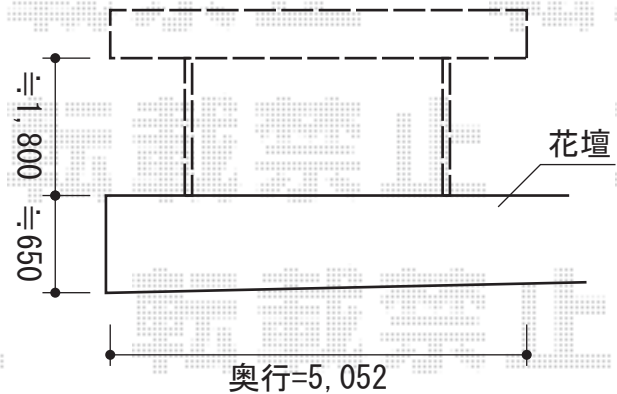

プレシオSPORT 積雪～20cm対応

Value Select プレシオSPORT 積雪～20cm対応  
幅=2,400mm  
奥行=5,052mm  
色：チャコールブラック  
屋根材：ポリカーボネート（スカイブルー）  
柱仕様：標準柱仕様（有効高 約1,800mm）

現場状況や作図制限により概略図の内容と多少の違いが生じることがございます。  
施工時は、現場優先とさせて頂きたく思いますので、お立会い頂き、  
最終のご指示のほど、何卒、宜しくお願い致します。