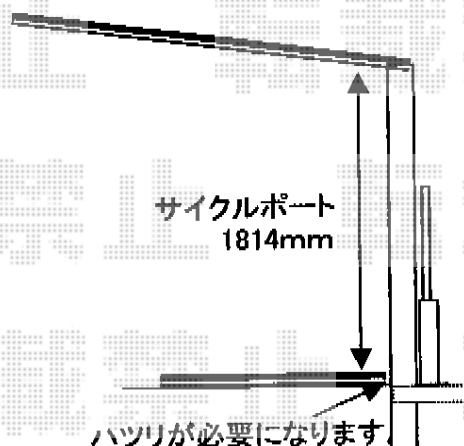

レイナポート ミニ 積雪~20cm対応

サイクルポート

勾配となります。

YKK AP レイナポート ミニ 積雪~20cm対応  
幅=2,100mm  
奥行=2,904mm  
色：ホワイト  
屋根材：ポリカーボネート（トーマイマット/すりガラス調）  
柱仕様：標準柱仕様（有効高：約1,814mm）

現場状況や作図制限により概略図の内容と多少の違いが生じることがございます。  
施工時は、現場優先とさせて頂きたく思いますので、お立会い頂き、  
最終のご指示のほど、何卒、宜しくお願い致します。