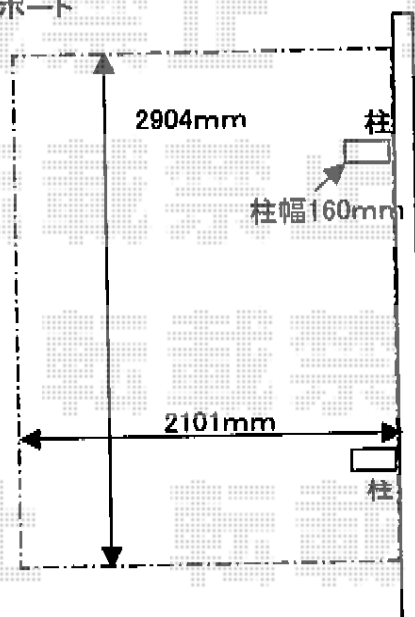

レイナポート ミニ 積雪~20cm対応

サイクルポート

勾配となります。

YKK AP レイナポート ミニ 積雪~20cm対応  
幅=2,100mm  
奥行=2,904mm  
色：ホワイト  
屋根材：ポリカーボネート（トーマイマット/すりガラス調）  
柱仕様：標準柱仕様（有効高：約1,814mm）

現場状況や作図制限により概略図の内容と多少の違いが生じることがございます。  
施工時は、現場優先とさせて頂きたく思いますので、お立会い頂き、  
最終のご指示のほど、何卒、宜しくお願い致します。