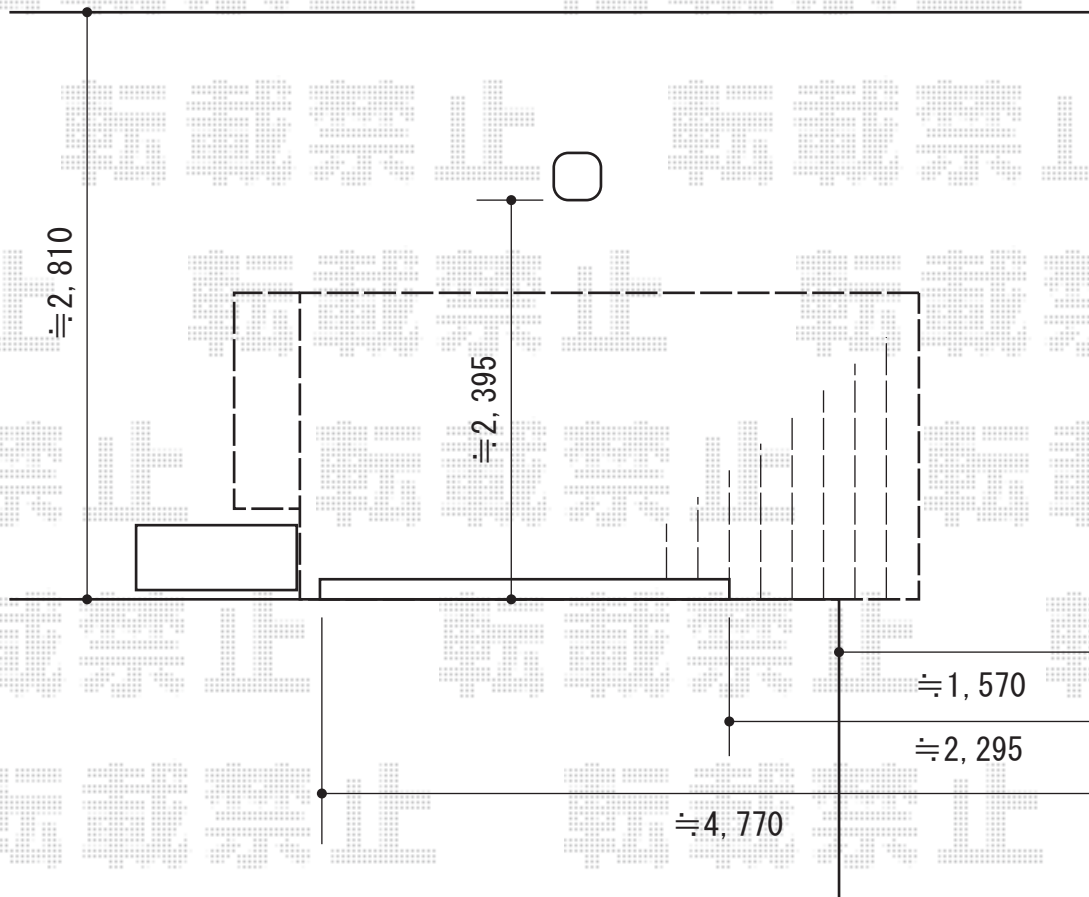

# リウッドデッキ 200 単体

YKK AP リウッドデッキ 200 単体

間口=2間 (3,657mm)

出幅=6尺 (1,825mm)

色：ナチュラルブラウン

床板：縦貼り

束柱：Tタイプ (400~500mm) /色：カームブラック

YKK AP リウッド ステップ4型 Sタイプ (2段)

色：ナチュラルブラウン

現場状況や作図制限により概略図の内容と多少の違いが生じることがございます。  
施工時は、現場優先とさせていただきますので、お立会い頂き、  
最終のご指示のほど、何卒、宜しくお願い致します。

EX-SHOP  
HTTP://WWW.EX-SHOP.NET

担当：岡本