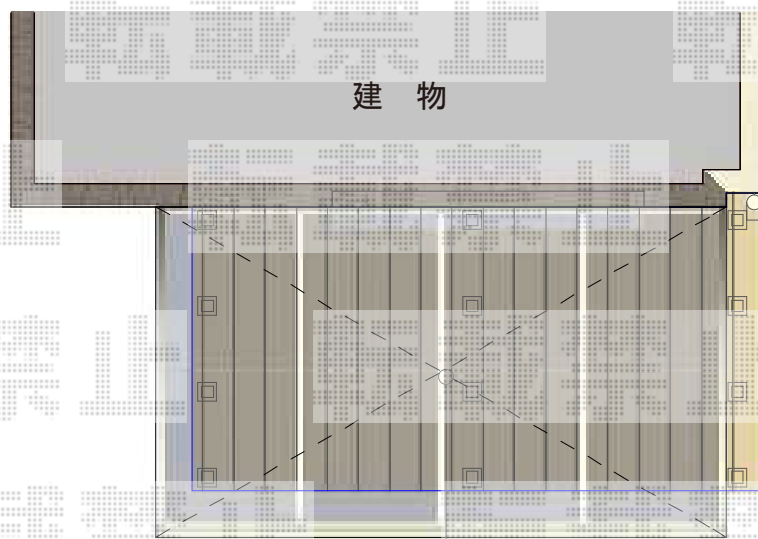

ヴェクターテラス F型 テラスタイプ 単体 積雪～20cm対応

YKK AP ヴェクターテラス F型 テラスタイプ 単体 積雪～20cm対応
間口=関東間2.0間 (柱芯々3,670mm 屋根幅3,485mm)
出幅=7尺 (2,070mm) 色: プラチナステン
屋根材: ポリカーボネート (トーマイマット/すりガラス調)
柱仕様: 柱奥行移動タイプ (柱2本) 施工方法: 上止め仕様

YKK AP 吊り下げ物干し 標準 2本入り
色: プラチナステン

現場状況や作図制限により概略図の内容と多少の違いが生じることがございます。
施工時は、現場優先とさせていただきますので、お立会い頂き、
最終のご指示のほど、何卒、宜しくお願い致します。

EX-SHOP
HTTP://WWW.EX-SHOP.NET

担当: 白賀

全ての著作権は、エクスショップに帰属します。当社とのお取引目的外の使用・複製・転載禁止となっております。