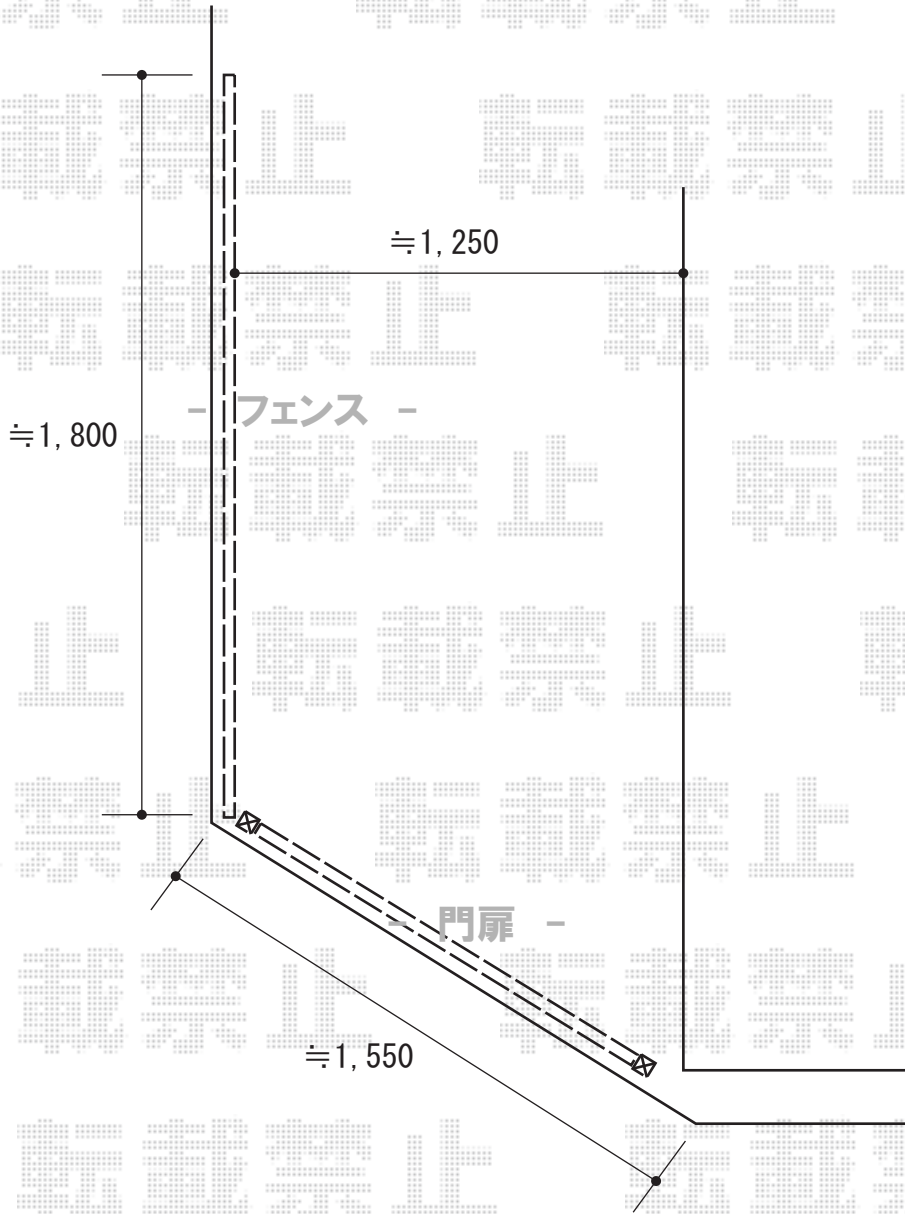

オーニング・フェンス・門扉

トステム クリアーフ 単体タイプ本体
間口=1,465mm
出幅=600mm
色：シャイングレー
屋根材：ポリカーボネート樹脂板（ガラスクリアマット）

トステム アルミ面格子 ヒシクロス
幅=465mm
高さ=1,020mm
色：シャイングレー

YKK AP イーネットフェンス1F型 自由柱タイプ
本体1枚 (W×H) = (1,990mm×1,000mm) (¥8,000) ×1枚
アルミ自由柱：T100 (¥3,000) ×2本
端部キャップ：(¥400) ×1セット
色：本体 Tステン/アルミ柱 プラチナステン

YKK AP イーネット門扉1型 片開き
扉1枚 (W×H) = (1,050mm×970mm)
色：Tステン
錠：内外掛け錠M1型
開き：外開き

現場状況や作図制限により概略図の内容と多少の違いが生じることがございます。
施工時は、現場優先とさせて頂きたく思いますので、お立会い頂き、
最終のご指示のほど、何卒、宜しくお願い致します。

EX-SHOP
HTTP://WWW.EX-SHOP.NET

担当：岡本