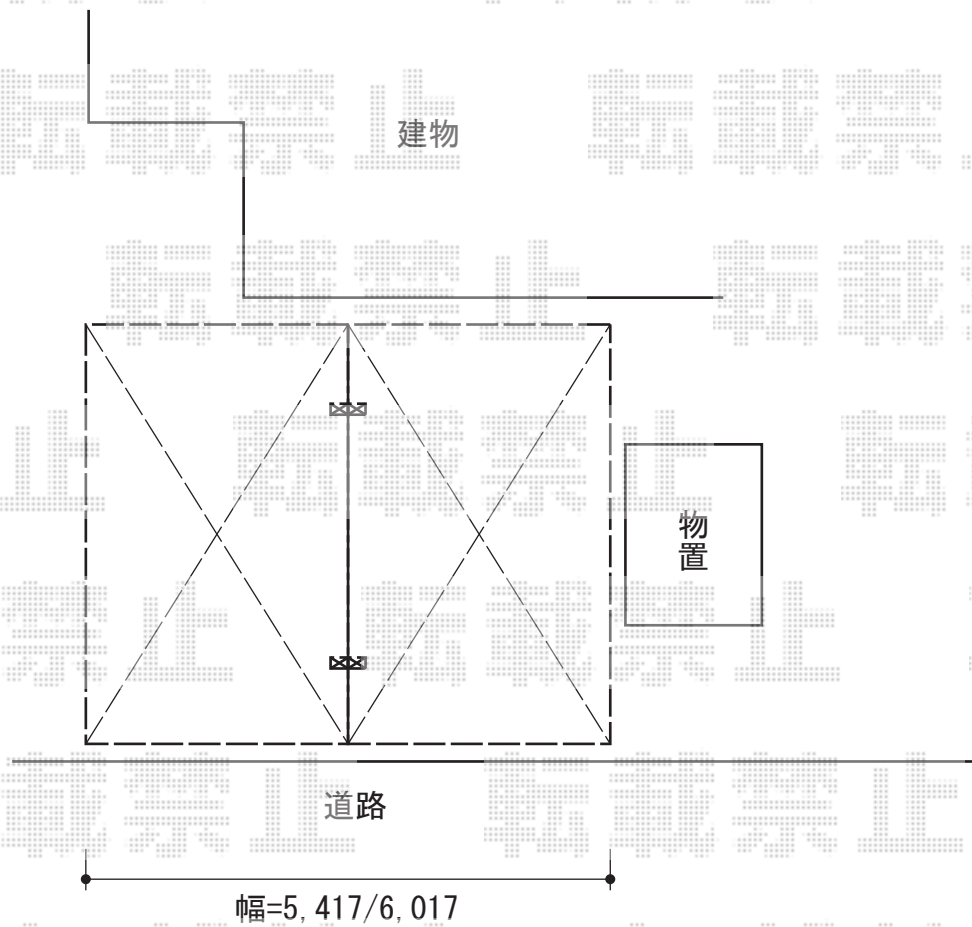

# レイナポート Y合掌 積雪～20cm対応

YKK AP

レイナポート Y合掌 積雪～20cm対応

幅=6,017mm (30+30) 奥行=5,052mm

色：プラチナステン

屋根材：ポリカーボネート（トーマイマット/すりガラス調）

柱仕様：ハイルーフ柱仕様（有効高 約2,355mm）

着脱式補助柱 2本入 色：プラチナステン

現場状況や作図制限により概略図の内容と多少の違いが生じることがございます。  
施工時は、現場優先とさせていただきますので、お立会い頂き、  
最終のご指示のほど、何卒、宜しくお願い致します。

EX-SHOP  
HTTP://WWW.EX-SHOP.NET

担当：白賀

全ての著作権は、エクスショップに帰属します。当社とのお取引目的外の使用・複製・転載禁止となっております。