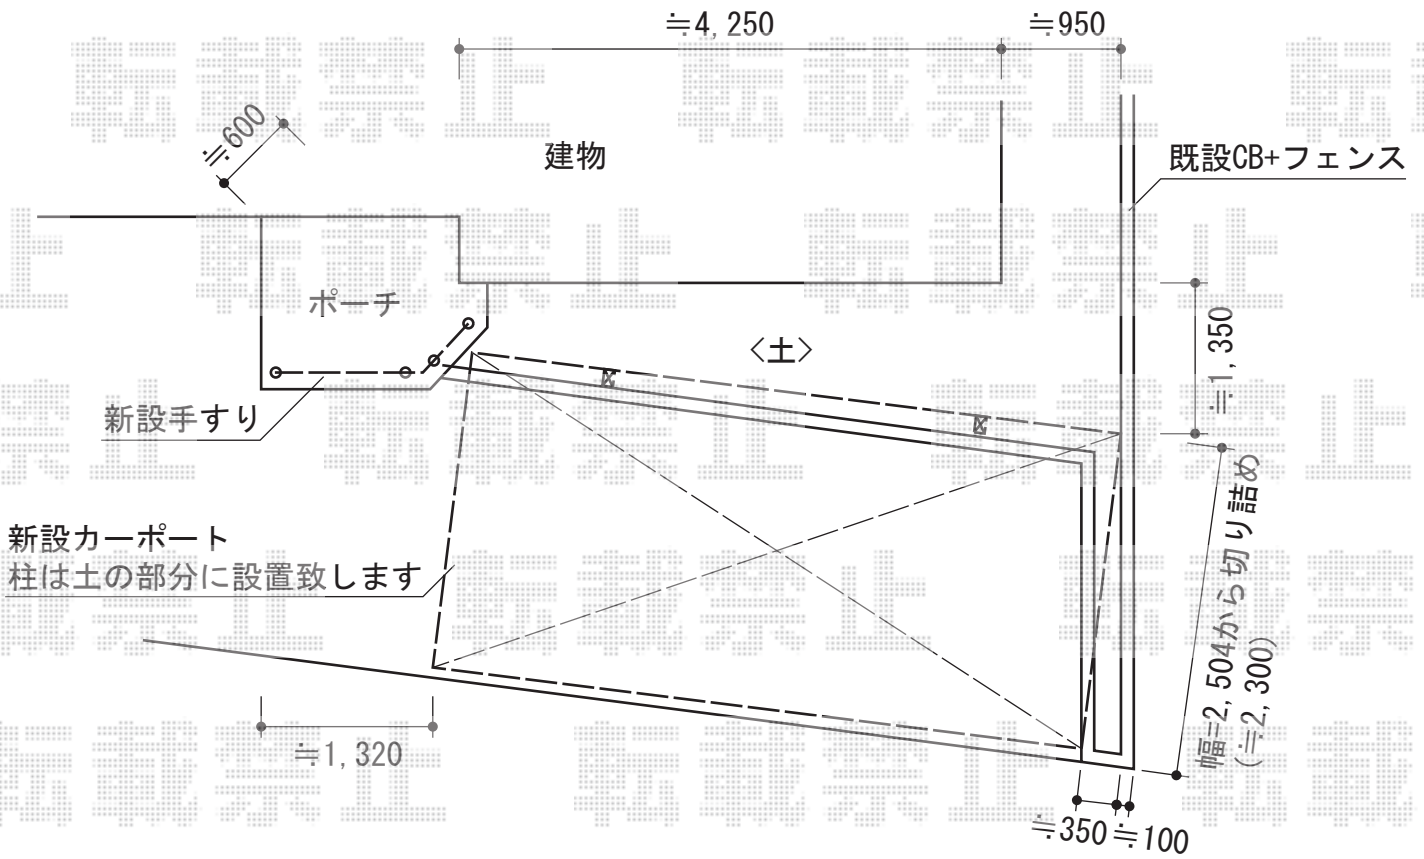

マイリッシュ 逆勾配 積雪～20cm対応

三協立山アルミ マイリッシュ 逆勾配 積雪～20cm対応
 幅=2,504mm
 奥行=5,091mm
 色：アーバングレー
 屋根材：ポリカーボネート（ブルースモーク）
 柱仕様：H25（有効高 約2,500mm）

三協立山アルミ エトランポU 1型
 上部笠木納まりタイプ
 笠木：24W×1
 埋込支柱：H800用×4
 小口キャップ：標準タイプ×2
 コーナー継手：自在コーナー金具×1
 色：アーバングレー

トステム ガードウォーカー
 笠木：φ38手すり用/中間W2,400
 柱：トップ埋込柱T-8×4
 ブラケット：トップストレートブラケット×4
 キャップ：端部キャップ×2
 継手：自在コーナー継手×1

現場状況や作図制限により概略図の内容と多少の違いが生じることがございます。
 施工時は、現場優先とさせて頂きたく思いますので、お立会い頂き、
 最終のご指示のほど、何卒、宜しくお願い致します。

EX-SHOP
 HTTP://WWW.EX-SHOP.NET