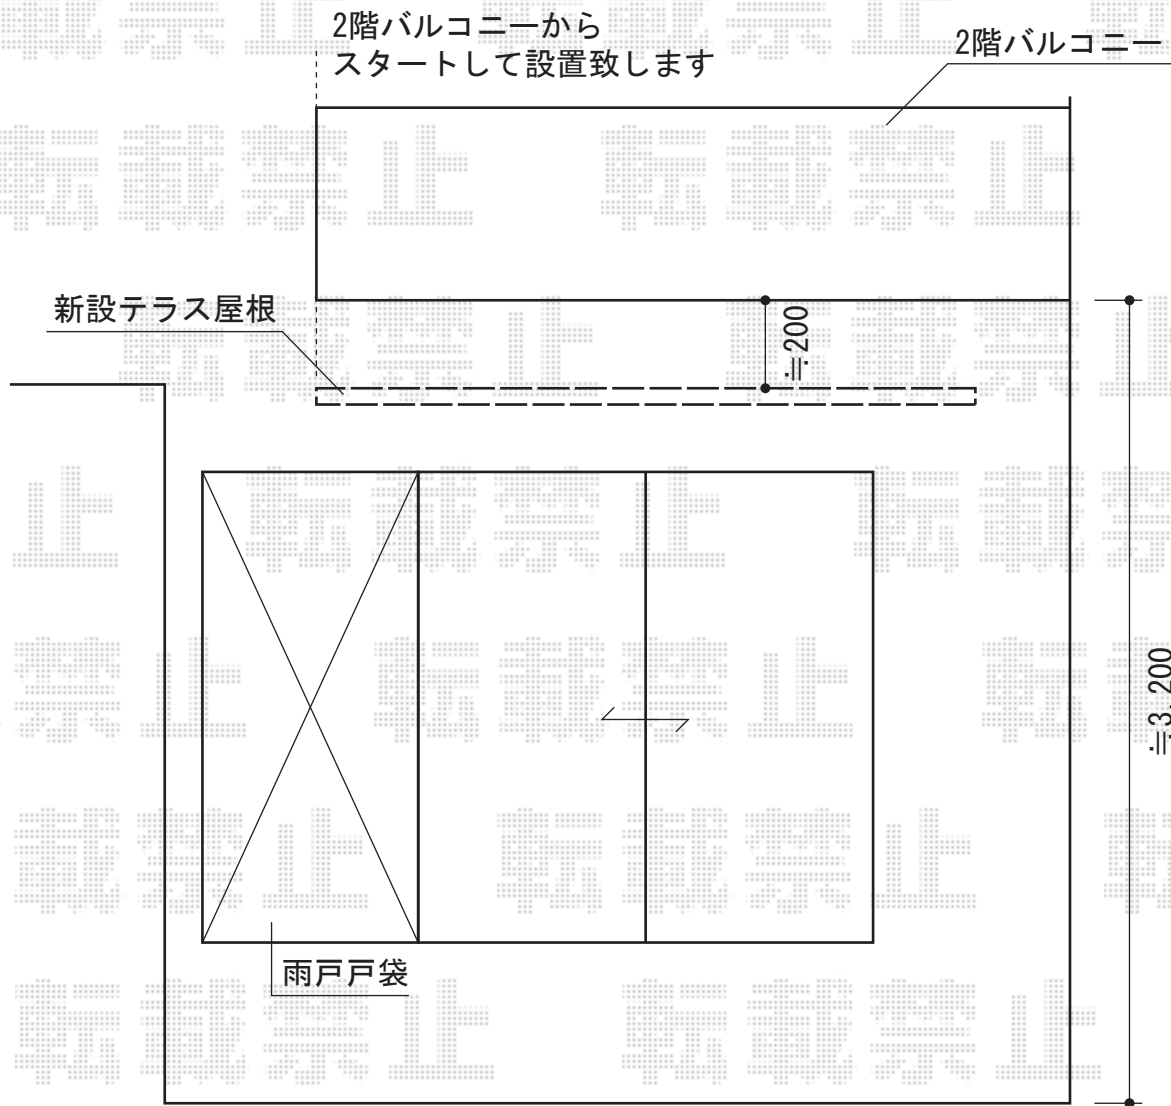

ライザーテラスⅡR型 テラスタイプ 単体 積雪～20cm対応

トステム ライザーテラスⅡR型テラスタイプ単体積雪～20cm対応
間口=(柱芯々2,530mm 屋根幅2,750mm) 出幅=8尺(2,385mm)
色:ブラック屋根材:ポリカーボネート(ブラウン)
柱仕様:柱位置固定タイプ(柱2本) 施工方法:上止め仕様
オプション:吊り下げ物干しワイド2本入
メーカー希望小売価格: ¥155,500.-

現場状況や作図制限により概略図の内容と多少の違いが生じることがございます。
施工時は、現場優先とさせて頂きたく思いますので、お立会い頂き、
最終のご指示のほど、何卒、宜しくお願い致します。

EX-SHOP
HTTP://WWW.EX-SHOP.NET

担当: 沖