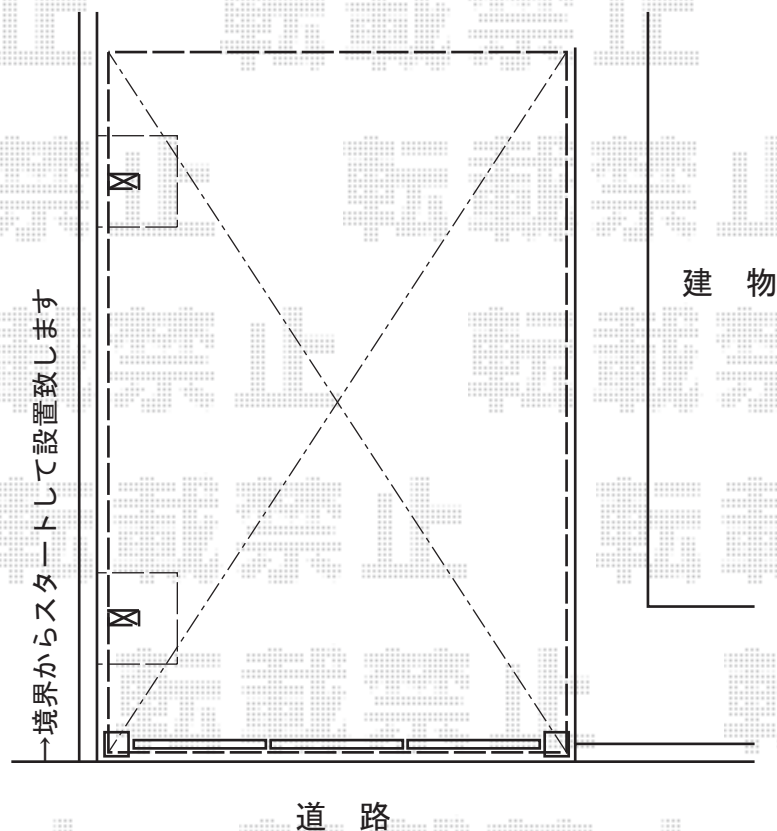

テールポートシグマIII 積雪～30cm対応

トステム テールポートシグマIII 積雪～30cm対応
幅=3,000mm
奥行=4,980mm
色：シャイングレー
屋根材：ポリカーボネート（ブラウン）
柱仕様：ロング柱23仕様（有効高 約2,300mm）

現場状況や作図制限により概略図の内容と多少の違いが生じることがございます。
施工時は、現場優先とさせて頂きたく思いますので、お立会い頂き、
最終のご指示のほど、何卒、宜しくお願い致します。