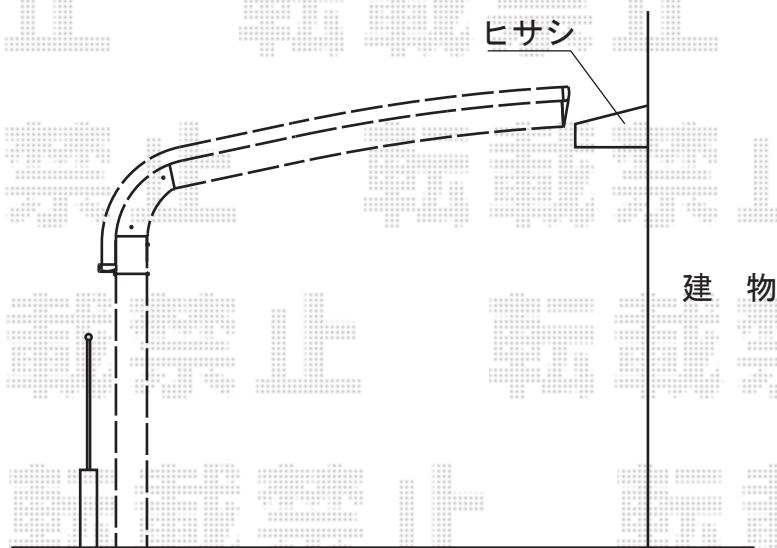

テールポートシグマIII 積雪～30cm対応

トステム テールポートシグマIII 積雪～30cm対応
幅=3,000mm
奥行=4,980mm
色：シャイングレー
屋根材：ポリカーボネート（ブラウン）
柱仕様：ロング柱23仕様（有効高 約2,300mm）

現場状況や作図制限により概略図の内容と多少の違いが生じることがございます。
施工時は、現場優先とさせて頂きたく思いますので、お立会い頂き、
最終のご指示のほど、何卒、宜しくお願い致します。