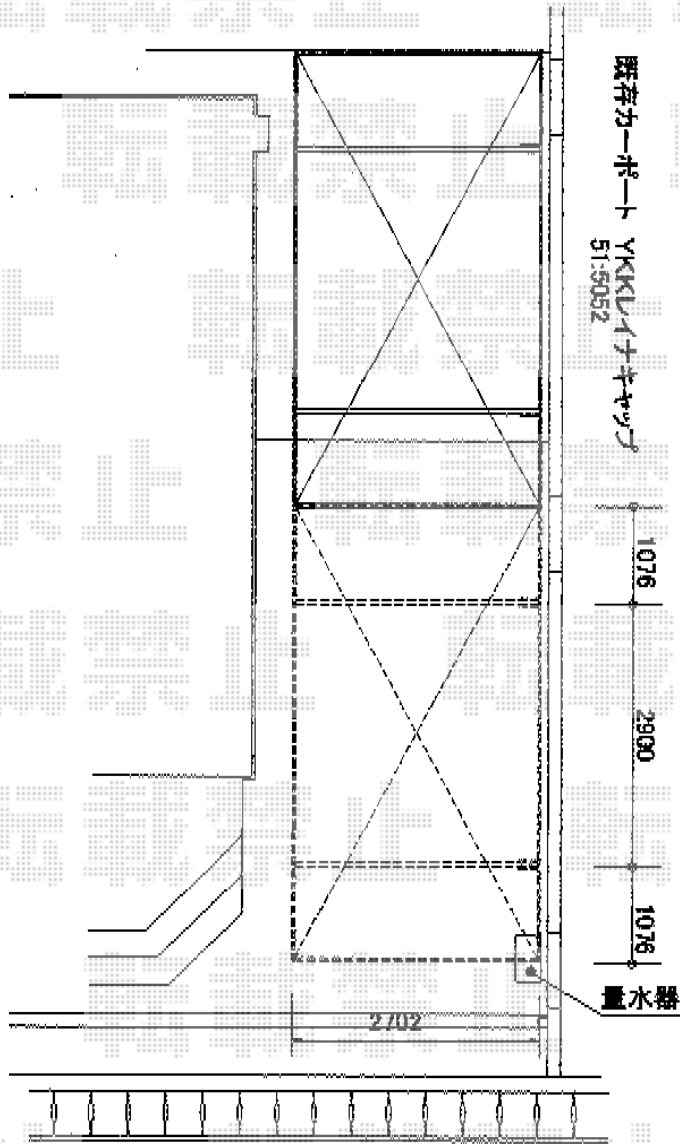

レイナキャップポート 積雪～20cm対応

YKK AP レイナキャップポート 積雪～20cm対応

幅=2,702mm

奥行=5,052mm

色：プラチナステン

屋根材：熱線遮断ポリカーボネート（アースブルーマット調）

柱仕様：ハイルーフ柱仕様（有効高 約2,355mm）

現場状況や作図制限により概略図の内容と多少の違いが生じることがございます。
 施工時は、現場優先とさせて頂きたく思いますので、お立会い頂き、
 最終のご指示のほど、何卒、宜しくお願い致します。