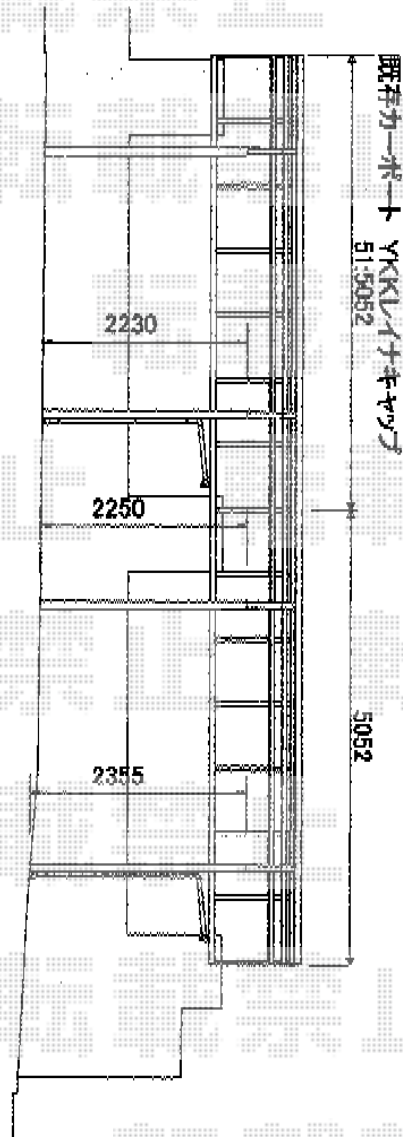

レイナキャップポート 積雪～20cm対応

YKK AP レイナキャップポート 積雪～20cm対応

幅=2,702mm

奥行=5,052mm

色：プラチナステン

屋根材：熱線遮断ポリカーボネート（アースブルーマット調）

柱仕様：ハイルーフ柱仕様（有効高 約2,355mm）

現場状況や作図制限により概略図の内容と多少の違いが生じることがございます。
 施工時は、現場優先とさせて頂きたく思いますので、お立会い頂き、
 最終のご指示のほど、何卒、宜しくお願い致します。