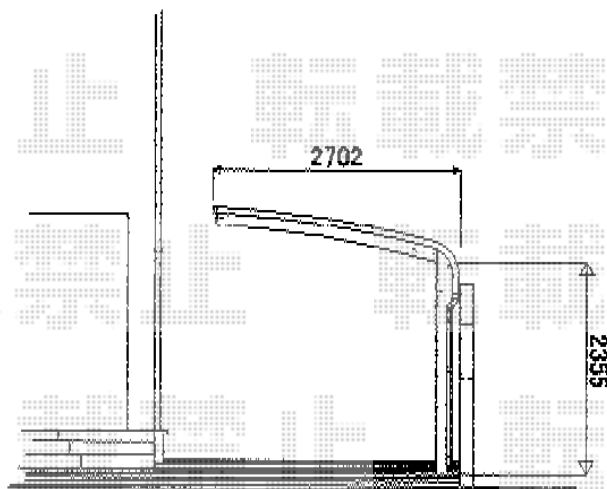

レイナキャップポート 積雪～20cm対応

YKK AP レイナキャップポート 積雪～20cm対応

幅=2,702mm

奥行=5,052mm

色：プラチナステン

屋根材：熱線遮断ポリカーボネート（アースブルーマット調）

柱仕様：ハイルーフ柱仕様（有効高 約2,355mm）

現場状況や作図制限により概略図の内容と多少の違いが生じることがございます。
 施工時は、現場優先とさせて頂きたく思いますので、お立会い頂き、
 最終のご指示のほど、何卒、宜しくお願い致します。