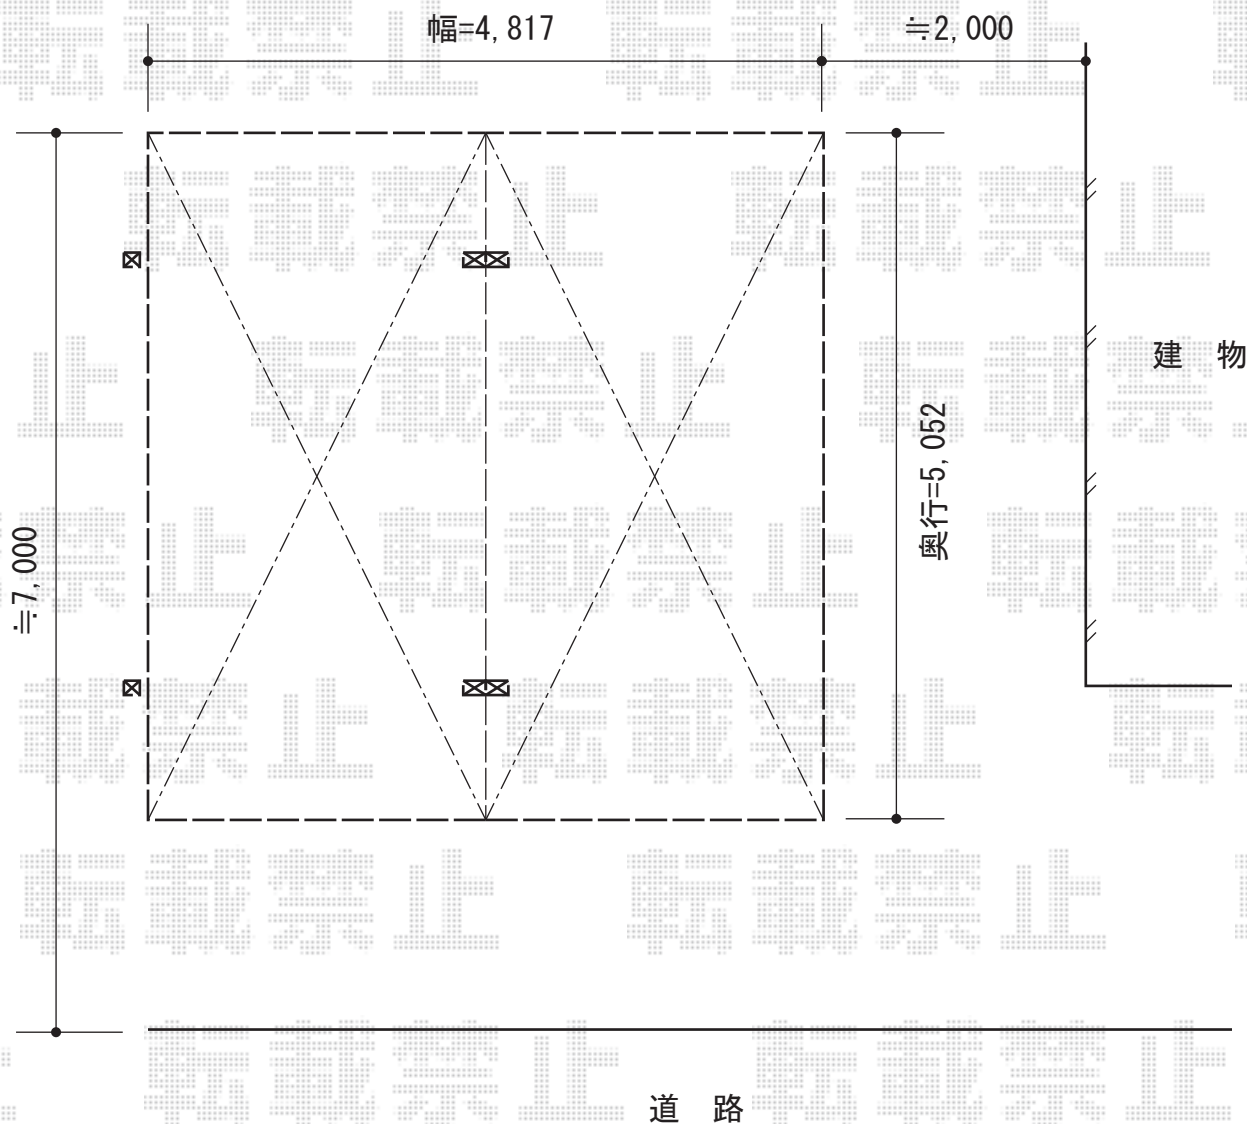

レイナポート Y合掌 積雪～20cm対応

YKK AP レイナポート Y合掌 積雪～20cm対応

幅=4,817mm

奥行=5,052mm

色：ブラウン

屋根材：ポリカーボネート（スモークブラウン）

柱仕様：標準柱仕様（有効高 約2,000mm）

YKK AP 着脱式サポート 2本入

色：ブラウン

現場状況や作図制限により概略図の内容と多少の違いが生じることがございます。
施工時は、現場優先とさせて頂きたく思いますので、お立会い頂き、
最終のご指示のほど、何卒、宜しくお願い致します。

EX-SHOP
HTTP://WWW.EX-SHOP.NET

担当：白賀

全ての著作権は、エクスショップに帰属します。当社とのお取引目的外の使用・複製・転載禁止となっております。