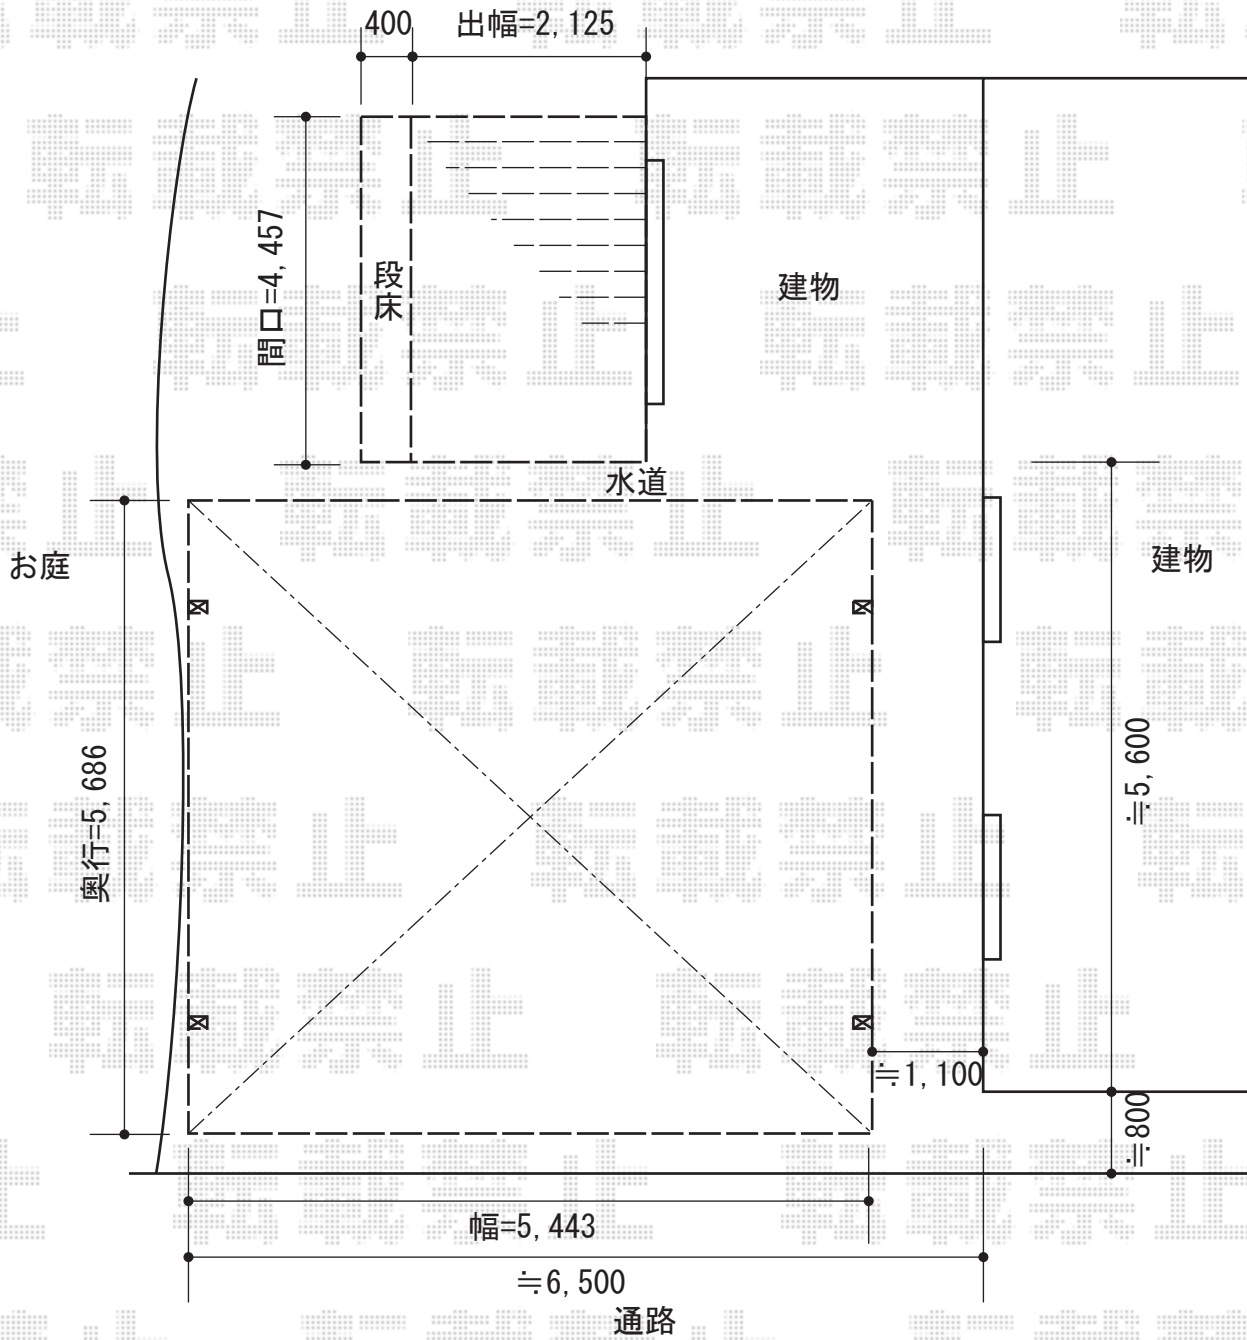

カーブポートシグマIII ワイド 積雪～30cm対応

トステム カーブポートシグマIII ワイド
積雪～30cm対応
幅=5,443mm
奥行=5,686mm
色：シャイングレー
屋根材：熱線吸収アクアポリカーボネート
（ライトブルー）
柱仕様：ロング柱23仕様（有効高 約2,300mm）

YKK AP リウッドデッキ 200 単体
間口=2.5間（4,457mm）
出幅=7尺（2,125mm）
色：床板/レッドブラン束柱/プラチナステン
床板：縦貼り
束柱：Hタイプ（600～700mm）
オプション：段床用部材一式

現場状況や作図制限により概略図の内容と多少の違いが生じることがございます。
施工時は、現場優先とさせて頂きたく思いますので、お立会い頂き、
最終のご指示のほど、何卒、宜しくお願い致します。

EX-SHOP
HTTP://WWW.EX-SHOP.NET

担当：白賀

全ての著作権は、エクスショップに帰属します。当社とのお取引目的外の使用・複製・転載禁止となっております。