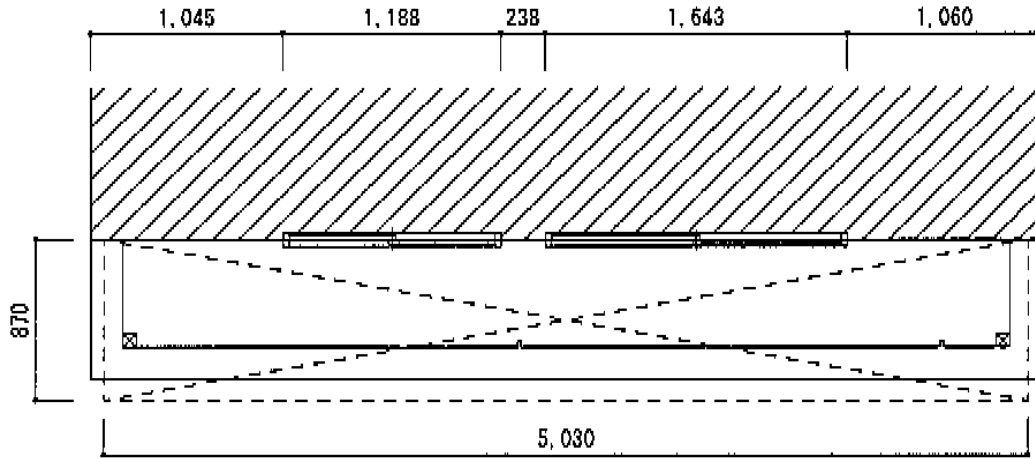

# ヴェクターテラス F型 屋根タイプ 単体 積雪～20cm対応

YKK AP ヴェクターテラス F型 屋根タイプ 単体 積雪～20cm対応  
 間口=メーター2.5間(柱芯々4,718mm 屋根幅5,030mm)  
 出幅=3尺(870mm)  
 色:プラチナステン  
 屋根材:ポリカーボネート(トーマイマット/すりガラス調)  
 柱仕様:柱奥行移動タイプ(柱2本)  
 施工方法:下止め仕様  
 躯体式バルコニー用部品箱:Bタイプ/コーナー用×2

タクボ物置 M-157BF グランプレステージジャスト  
 間口=1,488mm  
 奥行=750mm  
 高さ=1,600mm  
 色:ムーンホワイト  
 屋根タイプ:標準型  
 耐荷重タイプ:一般型  
 棚タイプ:全面棚タイプ

現場状況や作図制限により概略図の内容と多少の違いが生じることがございます。  
 施工時は、現場優先とさせて頂きたく思いますので、お立会い頂き、  
 最終のご指示のほど、何卒、宜しくお願い致します。