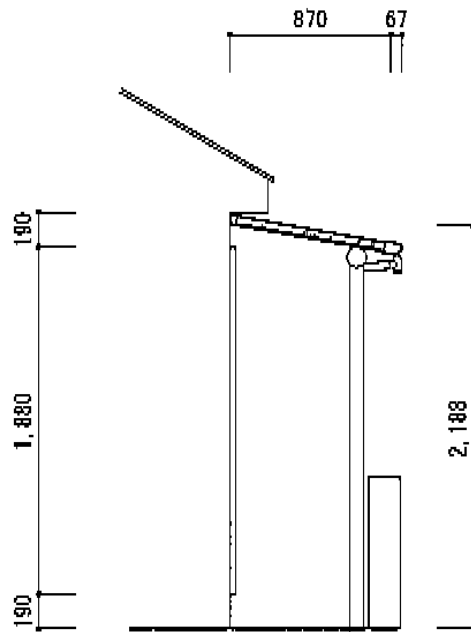

# ヴェクターテラス F型 屋根タイプ 単体 積雪～20cm対応

YKK AP ヴェクターテラス F型 屋根タイプ 単体 積雪～20cm対応  
 間口=メーター2.5間(柱芯々4,718mm 屋根幅5,030mm)  
 出幅=3尺(870mm)  
 色:プラチナステン  
 屋根材:ポリカーボネート(トーマイマット/すりガラス調)  
 柱仕様:柱奥行移動タイプ(柱2本)  
 施工方法:下止め仕様  
 躯体式バルコニー用部品箱:Bタイプ/コーナー用×2

タクボ物置 M-157BF グランプレステージジャスト  
 間口=1,488mm  
 奥行=750mm  
 高さ=1,600mm  
 色:ムーンホワイト  
 屋根タイプ:標準型  
 耐荷重タイプ:一般型  
 棚タイプ:全面棚タイプ

現場状況や作図制限により概略図の内容と多少の違いが生じることがございます。  
 施工時は、現場優先とさせて頂きたく思いますので、お立会い頂き、  
 最終のご指示のほど、何卒、宜しくお願い致します。