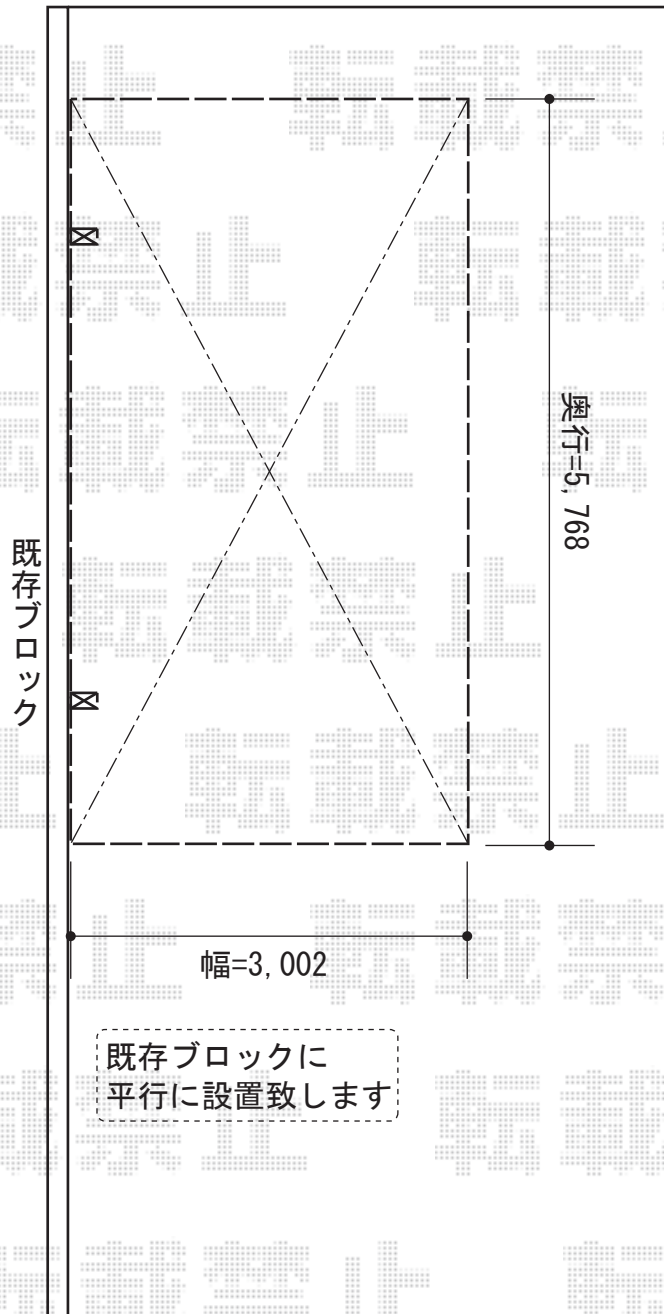

レイナキャップポート 積雪～20cm対応

現場状況や作図制限により概略図の内容と多少の違いが生じることがございます。
施工時は、現場優先とさせて頂きたく思いますので、お立会い頂き、
最終のご指示のほど、何卒、宜しくお願い致します。

EX-SHOP
HTTP://WWW.EX-SHOP.NET

担当：本田