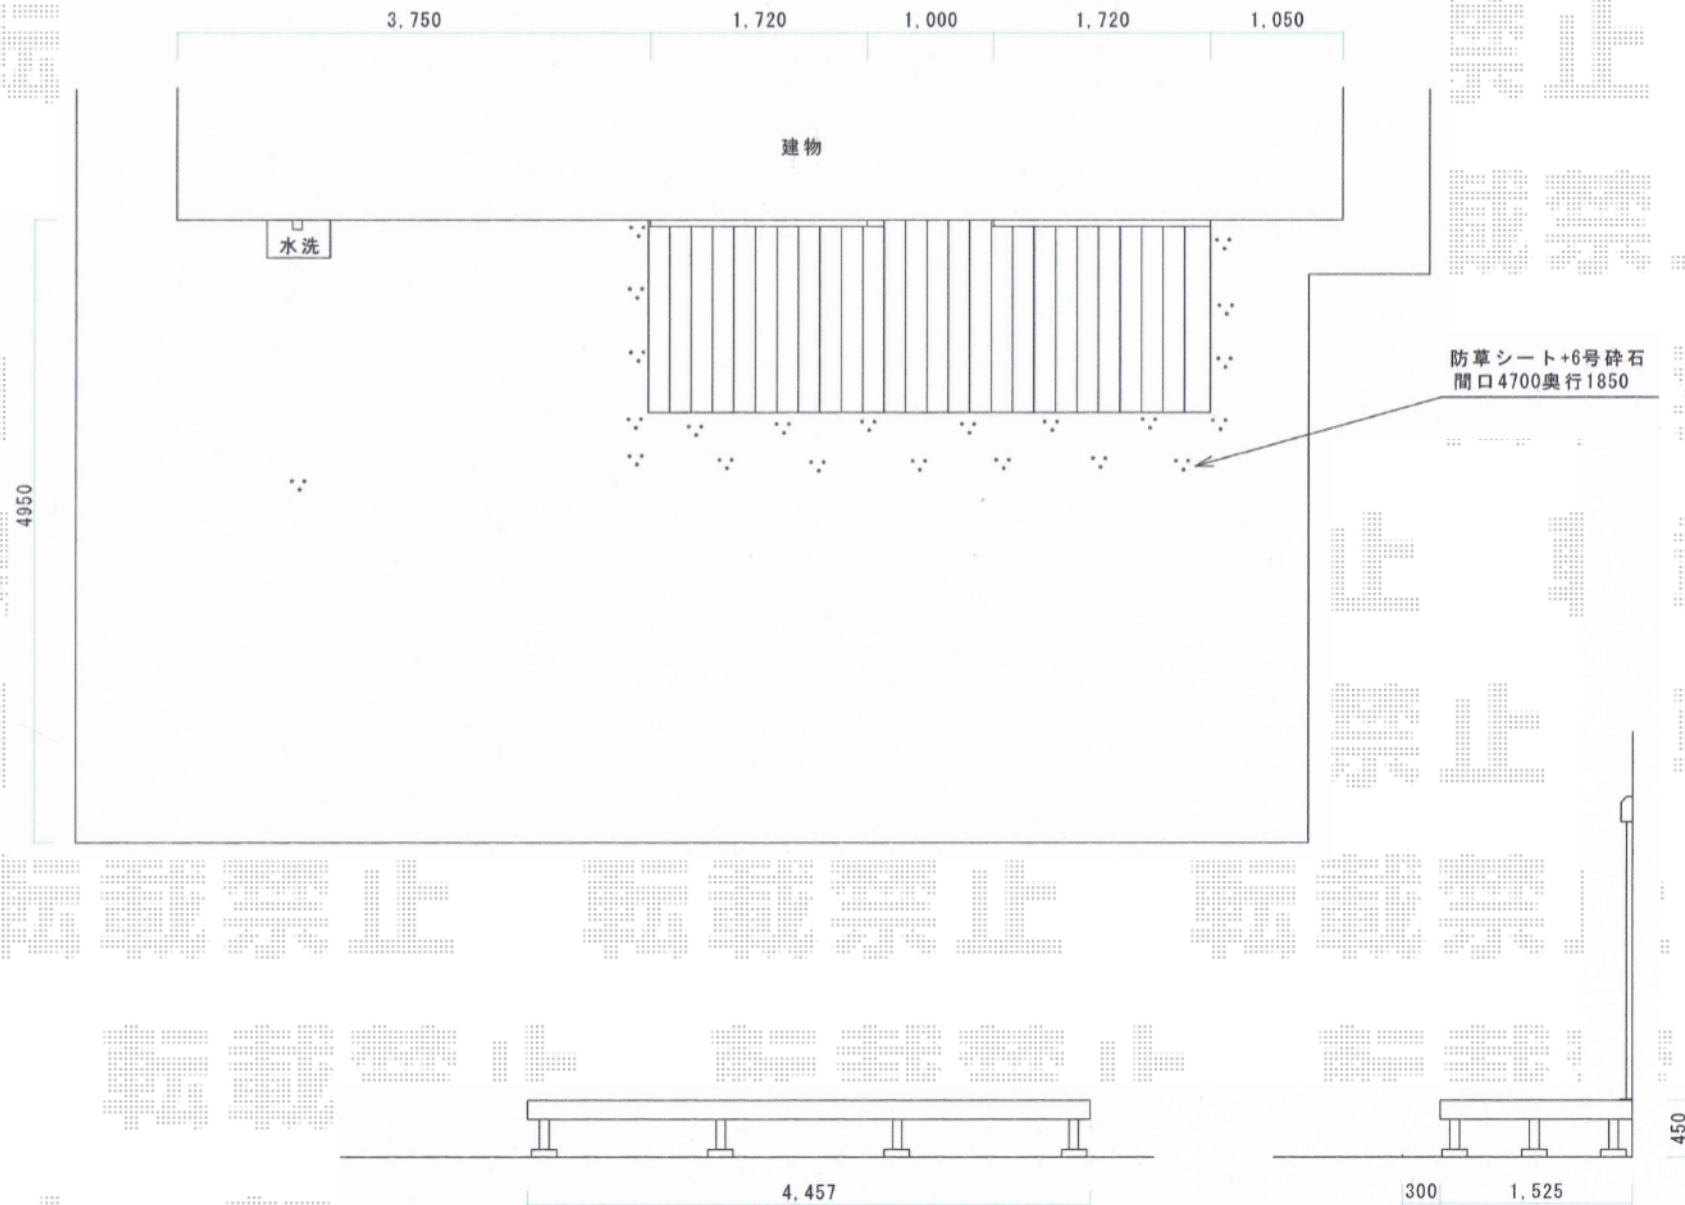

リウッドデッキ 200 単体

現場状況や作図制限により概略図の内容と多少の違いが生じることがございます。
施工時は、現場優先とさせて頂きたく思いますので、お立会い頂き、
最終のご指示のほど、何卒、宜しくお願い致します。

全ての著作権は、エクスショップに帰属します。当社とのお取引目的外の使用・複製・転載禁止となっております。

EX-SHOP
HTTP://WWW.EX-SHOP.NET

担当：本田