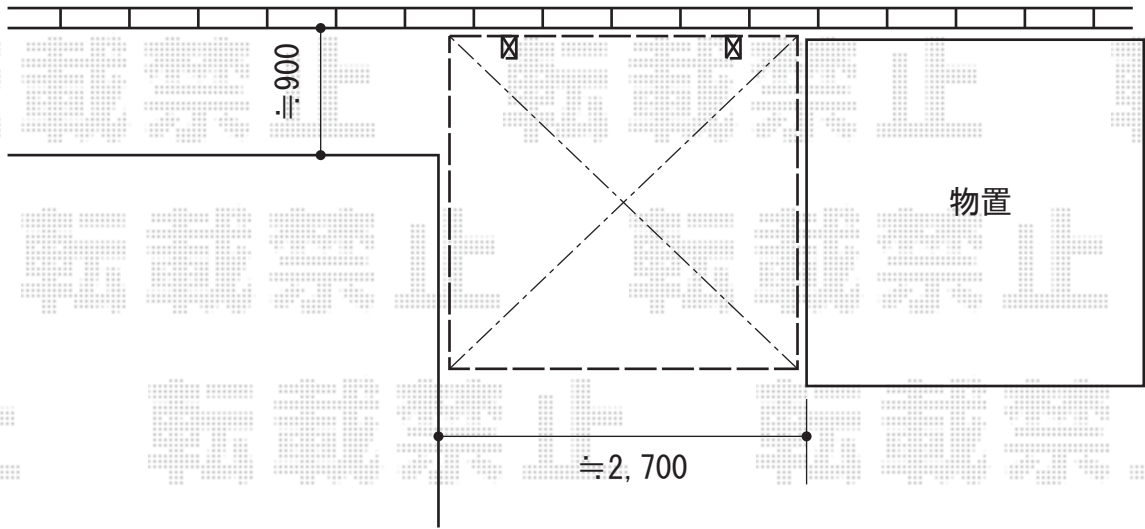

レイナポート ミニ 積雪～20cm対応

YKK AP レイナポート ミニ 積雪～20cm対応

幅=2,904mm

奥行=2,100mm

色：プラチナステン

屋根材：ポリカーボネート（トーマイマット/すりガラス調）

柱仕様：標準柱仕様（有効高 約1,900mm）

現場状況や作図制限により概略図の内容と多少の違いが生じることがございます。
施工時は、現場優先とさせて頂きたく思いますので、お立会い頂き、
最終のご指示のほど、何卒、宜しくお願い致します。