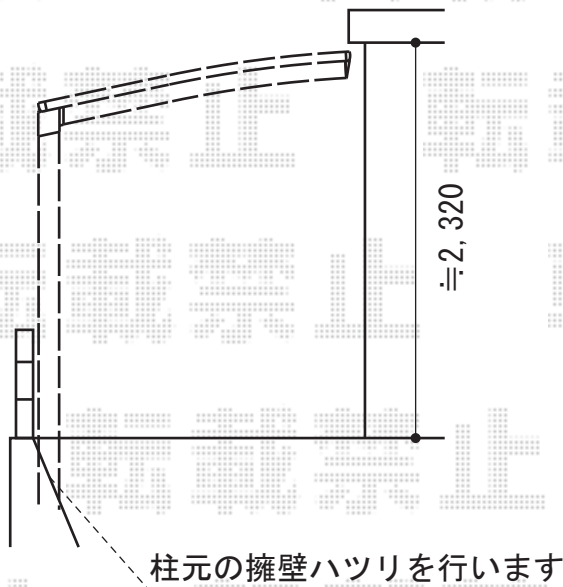

レイナポート ミニ 積雪～20cm対応

YKK AP レイナポート ミニ 積雪～20cm対応

幅=2,904mm

奥行=2,100mm

色：プラチナステン

屋根材：ポリカーボネート（トーマイマット/すりガラス調）

柱仕様：標準柱仕様（有効高 約1,900mm）

現場状況や作図制限により概略図の内容と多少の違いが生じることがございます。
施工時は、現場優先とさせて頂きたく思いますので、お立会い頂き、
最終のご指示のほど、何卒、宜しくお願い致します。