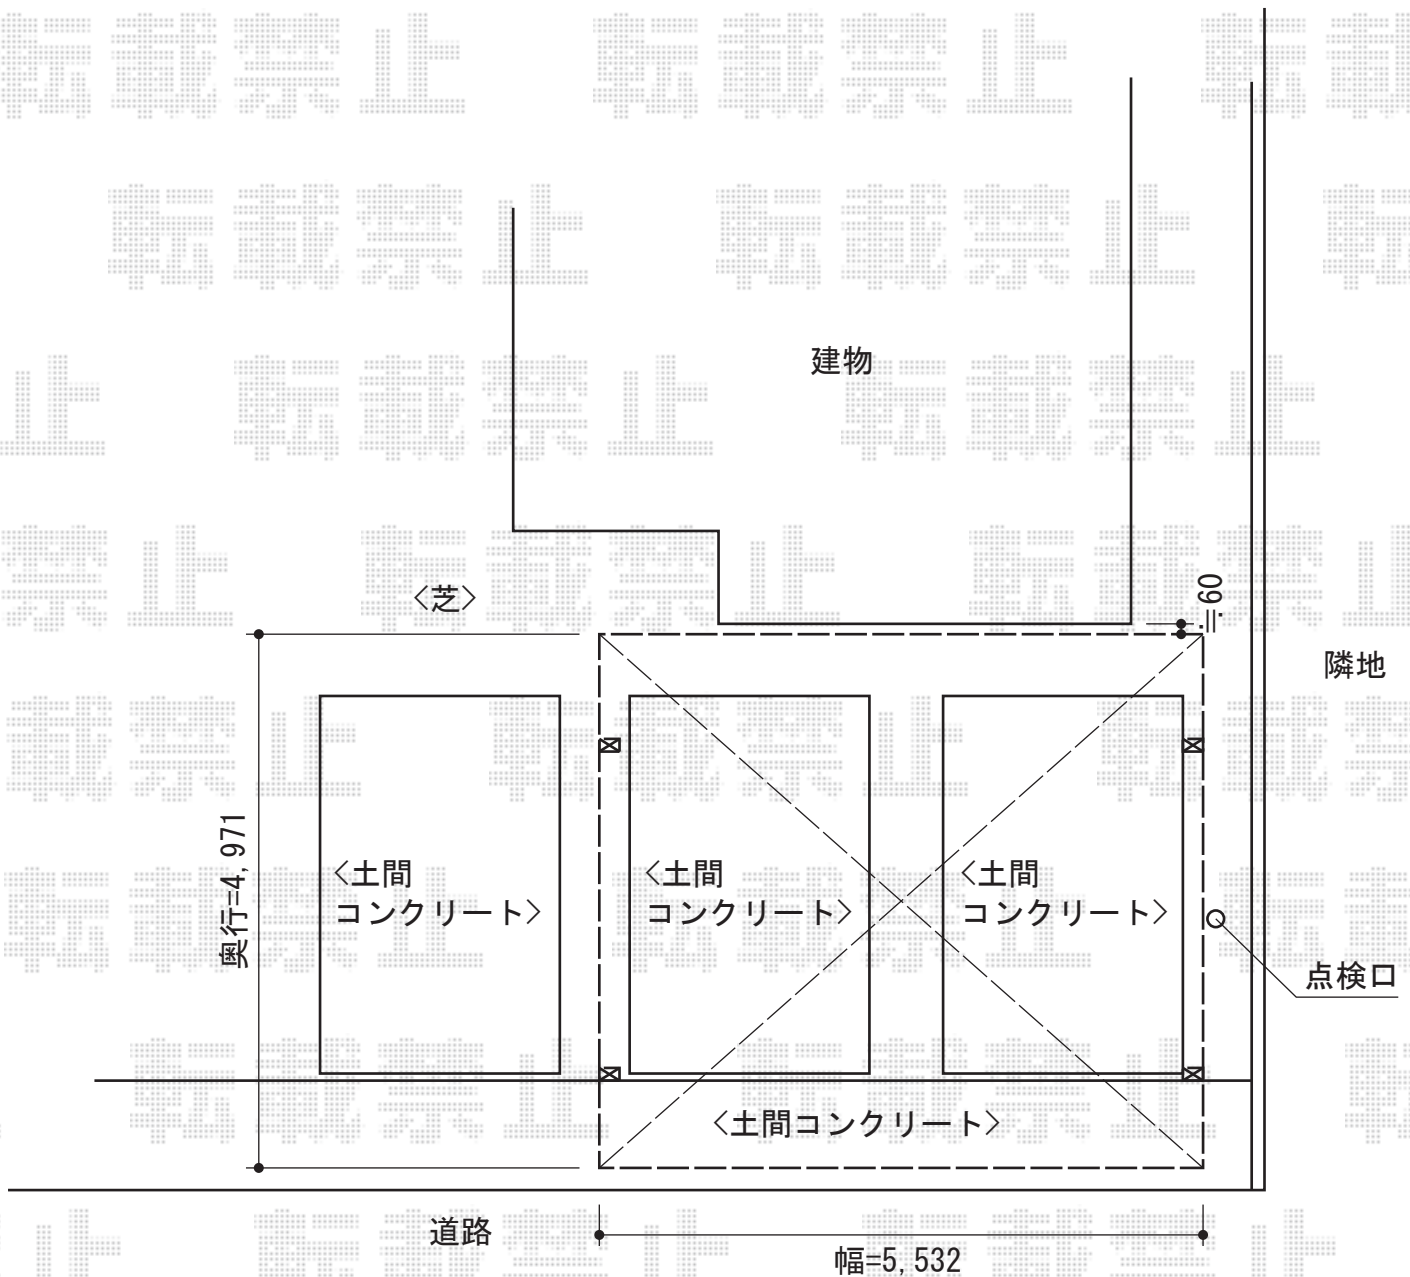

# エクススーフ ワイド 積雪～30cm対応

トステム エクススーフ ワイド 積雪～30cm対応  
幅=5,532mm  
奥行=4,971mm  
色：【仮】シャイングレー  
屋根材：ガリレポリカ（クリアマット/すりガラス調）  
柱仕様：ロング柱24仕様（有効高 約2,400mm）

現場状況や作図制限により概略図の内容と多少の違いが生じることがございます。  
施工時は、現場優先とさせて頂きたく思いますので、お立会い頂き、  
最終のご指示のほど、何卒、宜しくお願い致します。