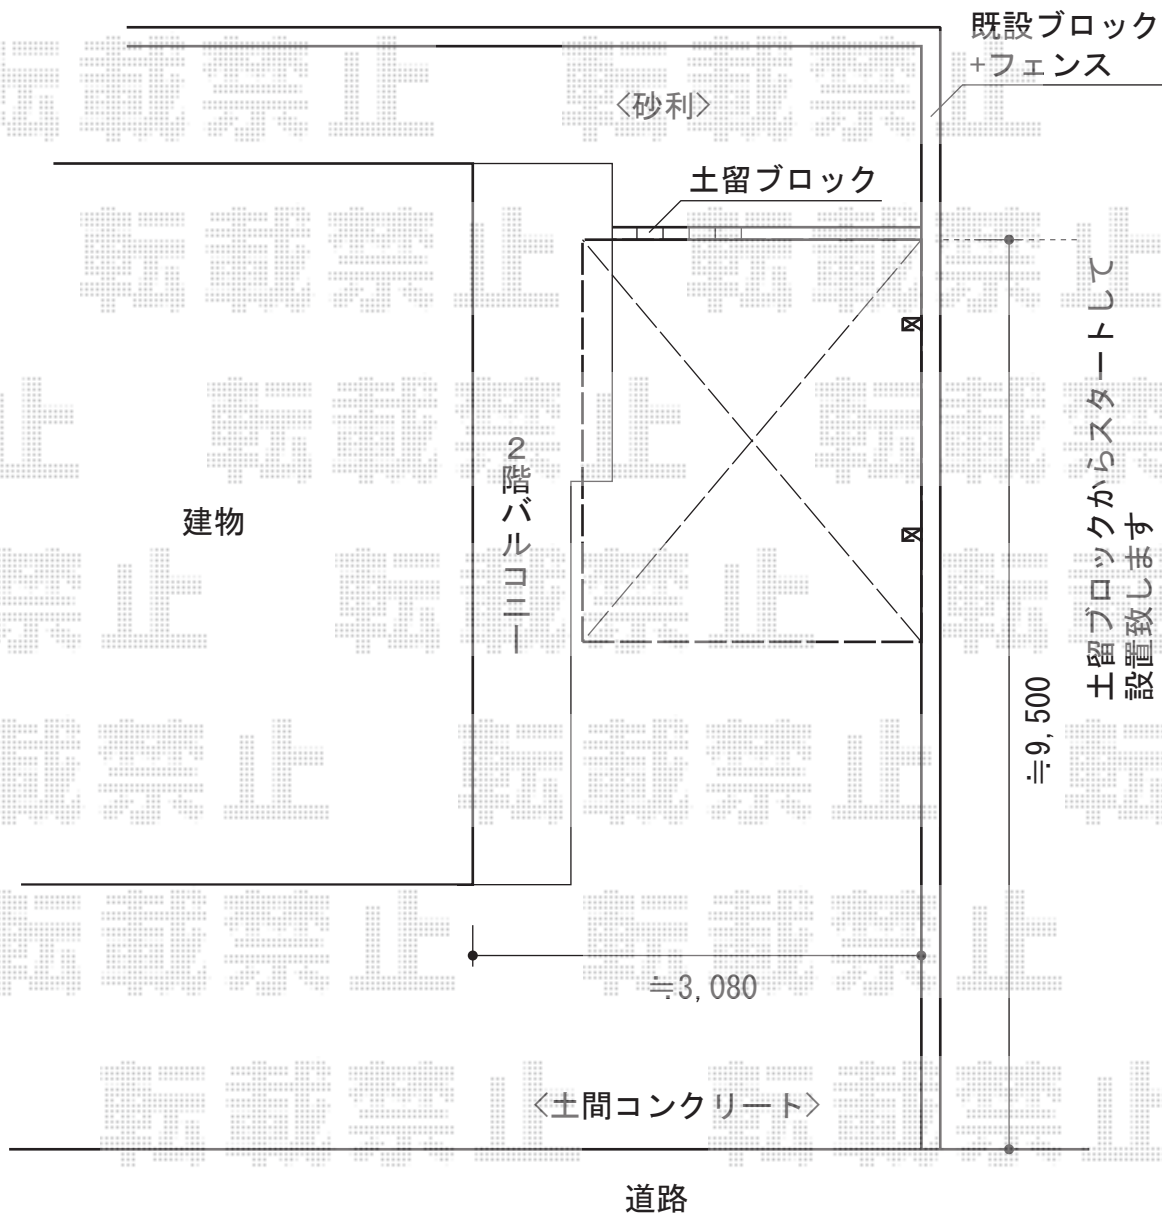

カーブポートシグマIII ミニ 積雪～20cm対応

トステム カーブポートシグマIII ミニ 積雪～20cm対応  
幅=2,101mm  
奥行=4,980mm  
色：ホワイト  
屋根材：ガリレポリカ（クリアマット/すりガラス調）  
柱仕様：ロング柱23仕様（有効高 約2,312mm）

現場状況や作図制限により概略図の内容と多少の違いが生じることがございます。  
施工時は、現場優先とさせて頂きたく思いますので、お立会い頂き、  
最終のご指示のほど、何卒、宜しくお願い致します。