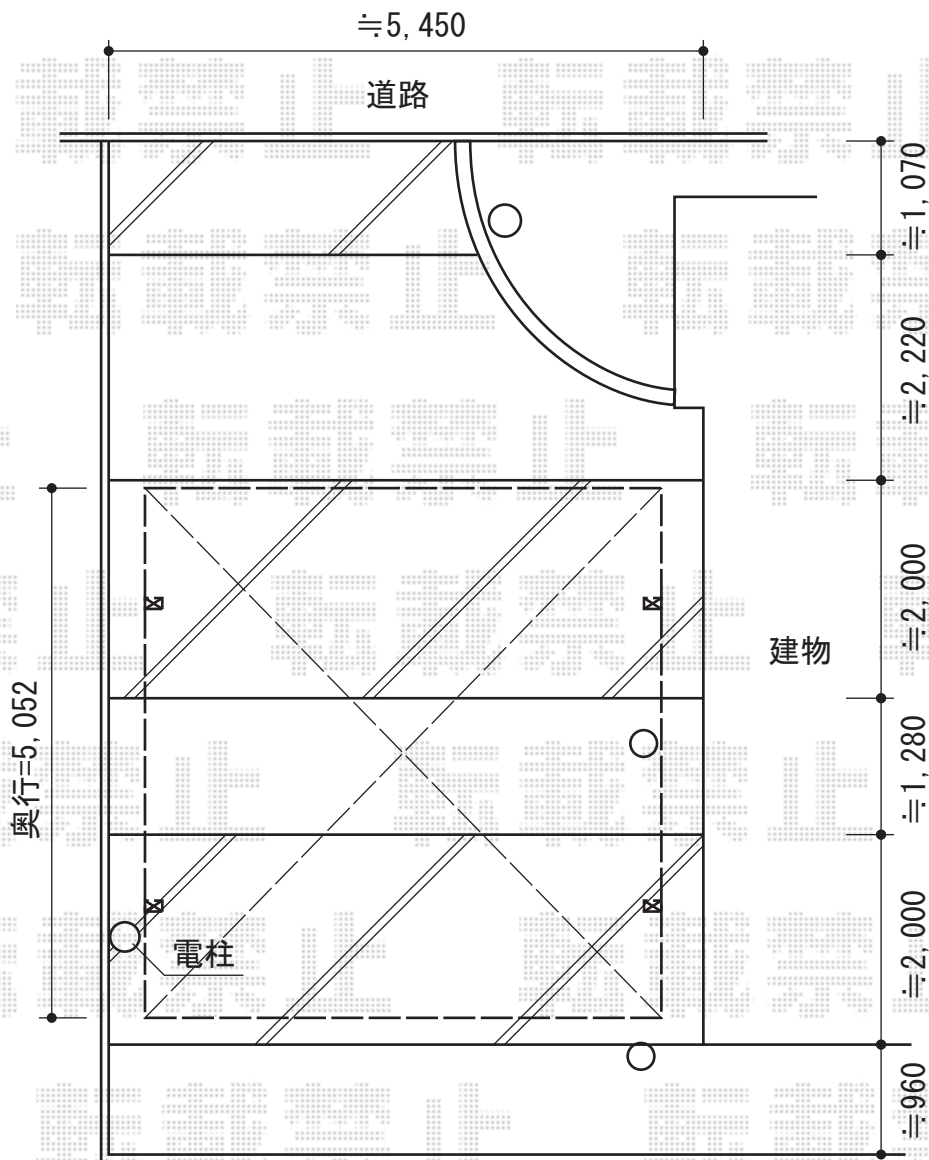

プレシオSPORT ワイド 積雪～20cm対応

Value Select

プレシオSPORT ワイド 積雪～20cm対応

幅=4,801mm

奥行=5,052mm

色：ノーブルステン

屋根材：ポリカーボネート（ガラスマット）

柱仕様：ハイルフ柱仕様（有効高 約2,250mm）