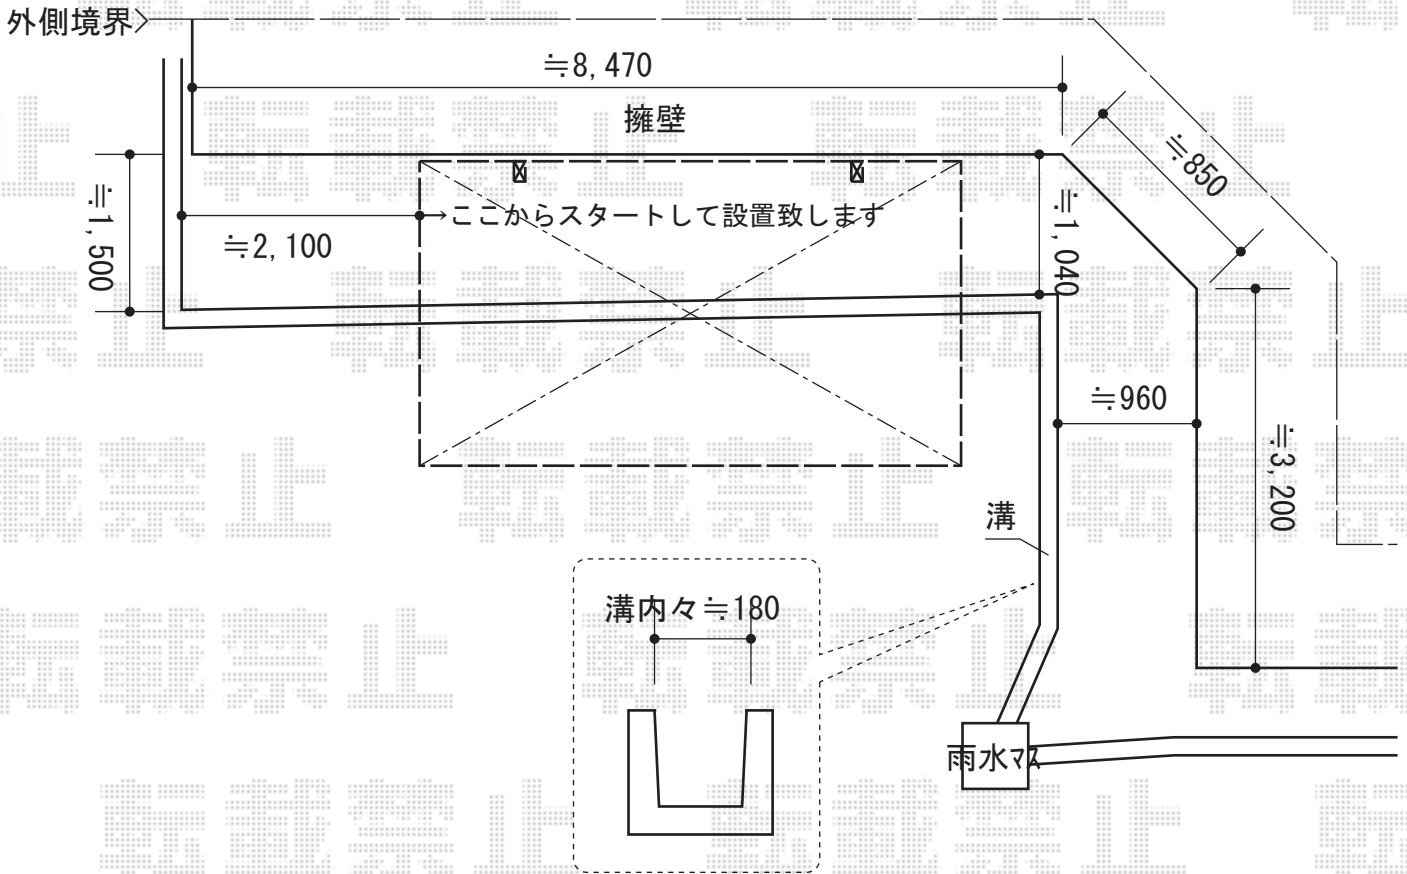

プレシオSPORT 積雪～20cm対応

Value Select プレシオSPORT積雪～20cm対応
幅=2,700mm
奥行=5,052mm
色：チャコールブラック
屋根材：ポリカーボネート（スカイブルー）
柱仕様：標準柱仕様（有効高 約1,800mm）

現場状況や作図制限により概略図の内容と多少の違いが生じることがございます。
施工時は、現場優先とさせて頂きたく思いますので、お立会い頂き、
最終のご指示のほど、何卒、宜しくお願い致します。