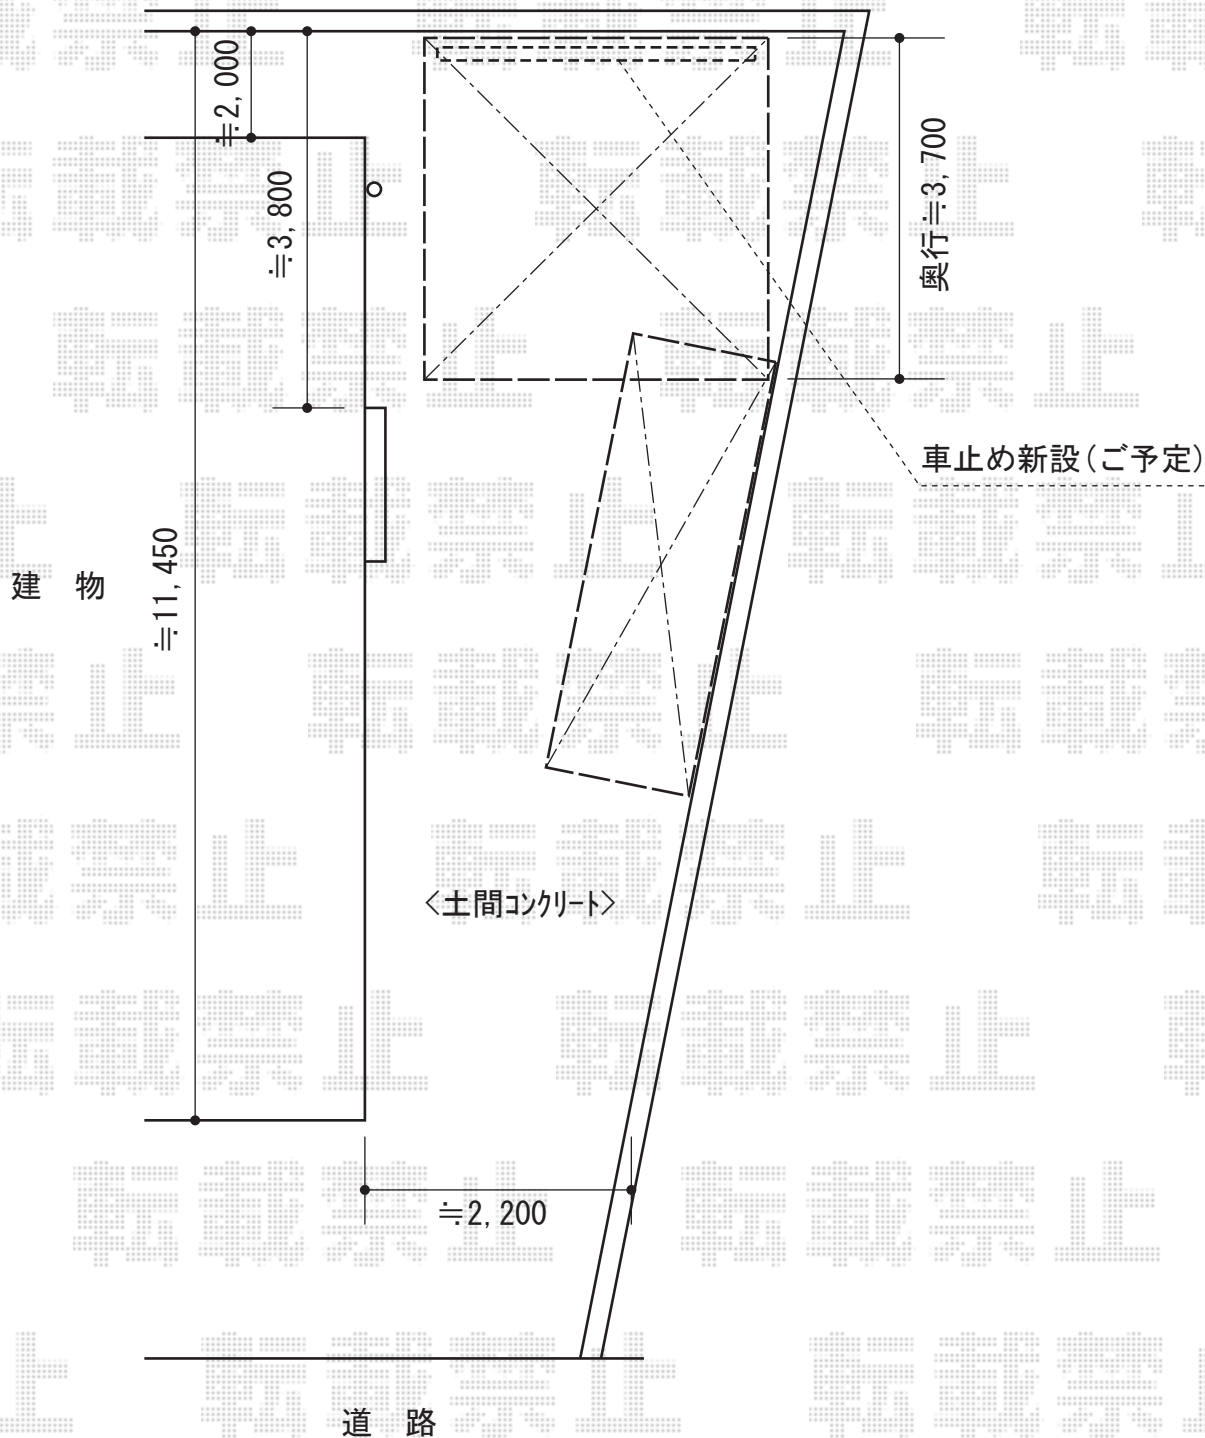

カーポート・サイクルポート

トステム カーポートシグマIIIミニ 積雪~20cm対応
 幅=2,101mm
 奥行=4,980mm
 色:シャイングレー
 屋根材:ポリカーボネート(ブルースモーク)
 柱仕様:ロング柱23仕様(有効高 約2,300mm)

YKK AP レイナツインポート 積雪~20cm対応
 幅=3,622mm
 奥行=5,052mm
 色:プラチナステン
 屋根材:[仮]ポリカーボネート(アースブルー)
 柱仕様:標準柱仕様(有効高 約2,000mm)

現場状況や作図制限により概略図の内容と多少の違いが生じることがございます。
 施工時は、現場優先とさせていただきますので、お立会い頂き、
 最終のご指示のほど、何卒、宜しくお願い致します。

EX-SHOP
[HTTP://WWW.EX-SHOP.NET](http://www.ex-shop.net)

担当: 西村